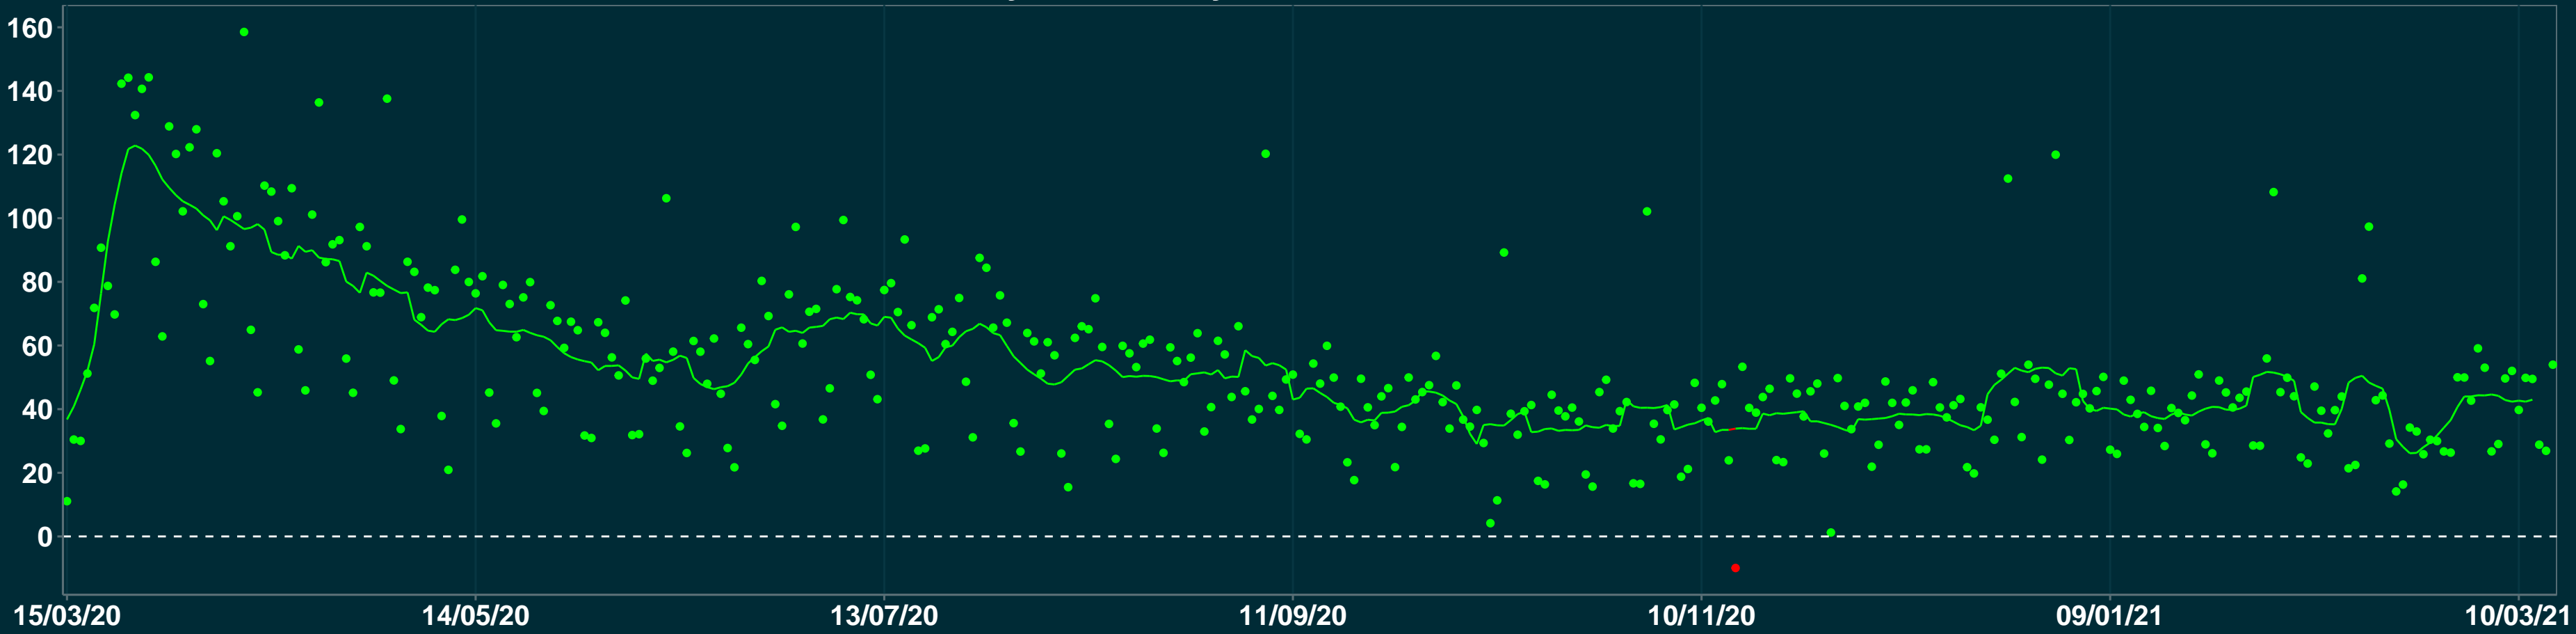

Isolamento Social Comparativo IME – USP PORTO ALEGRE – RS

Variação em relação ao padrão de Fev/20 (%)

Índice de Isolamento Social (0–100)