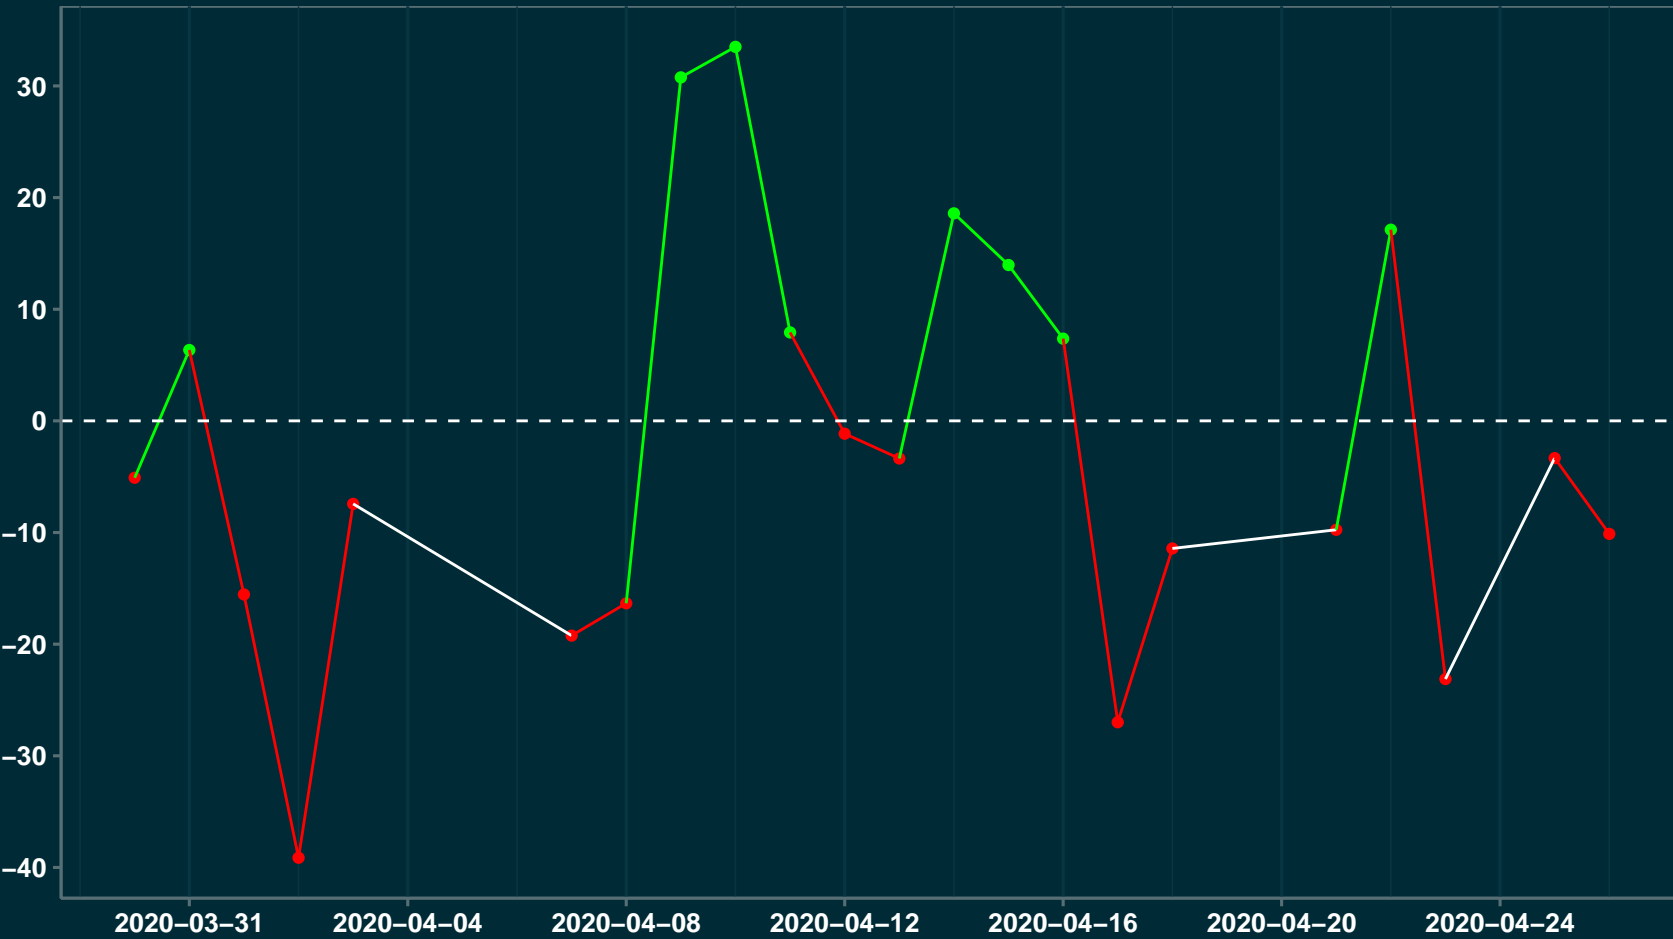

Isolamento Social Comparativo IME – USP PORTO ESPERIDIÃO – MT

Índice de Isolamento Social (%)

Varição em relação ao padrão de Fev/20 (%)

Varição em relação a semana anterior (%)

Varição em relação ao padrão durante pandemia (%)

Data