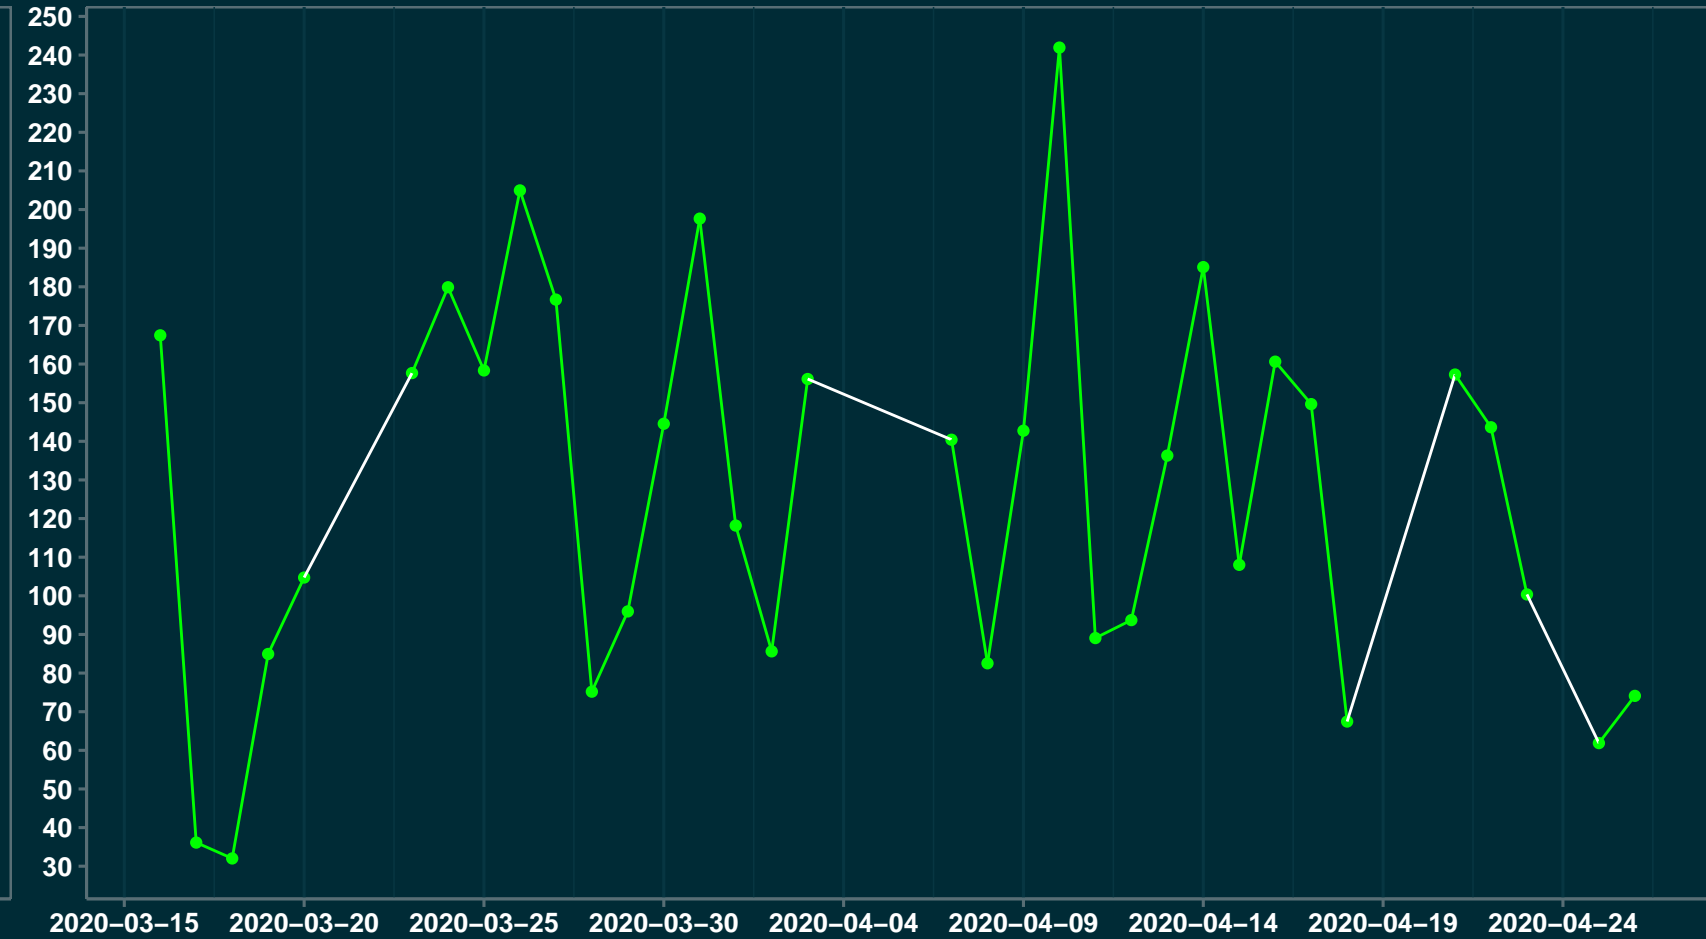

Isolamento Social Comparativo IME – USP PORTO ESPERIDIÃO – MT

Índice de Isolamento Social (%)

Varição em relação ao padrão de Fev/20 (%)

Varição em relação a semana anterior (%)

Varição em relação ao padrão durante pandemia (%)

Data