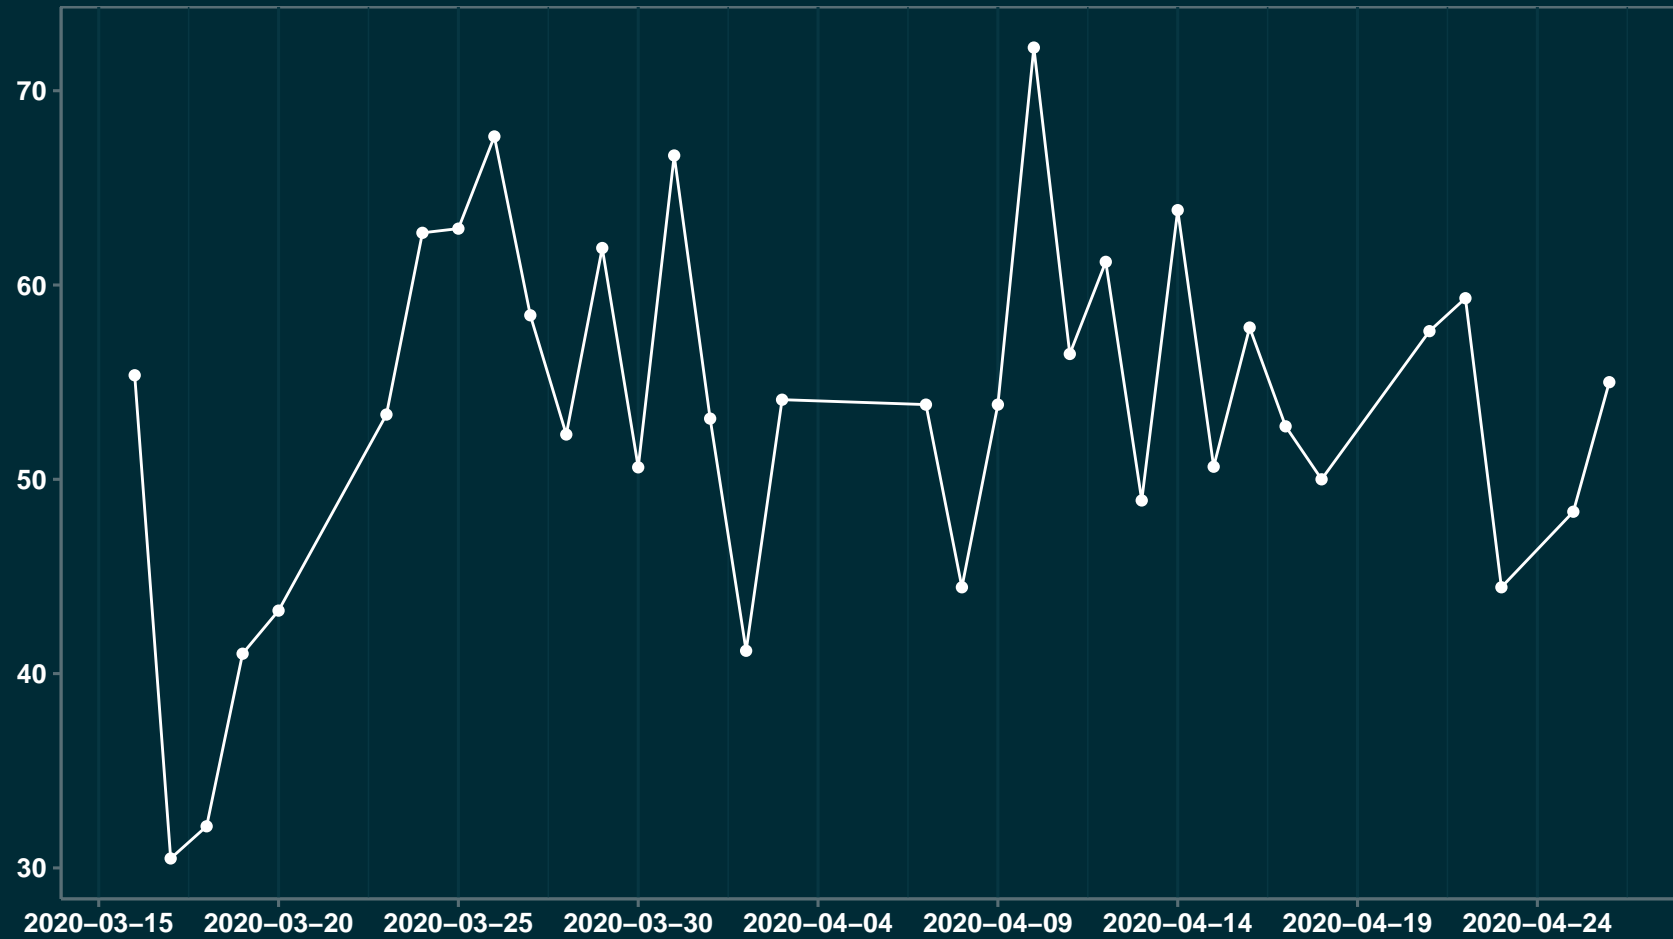

Isolamento Social Comparativo IME – USP PORTO ESPERIDIÃO – MT

Índice de Isolamento Social (%)

Varição em relação ao padrão de Fev/20 (%)

Varição em relação a semana anterior (%)

Varição em relação ao padrão durante pandemia (%)

Data