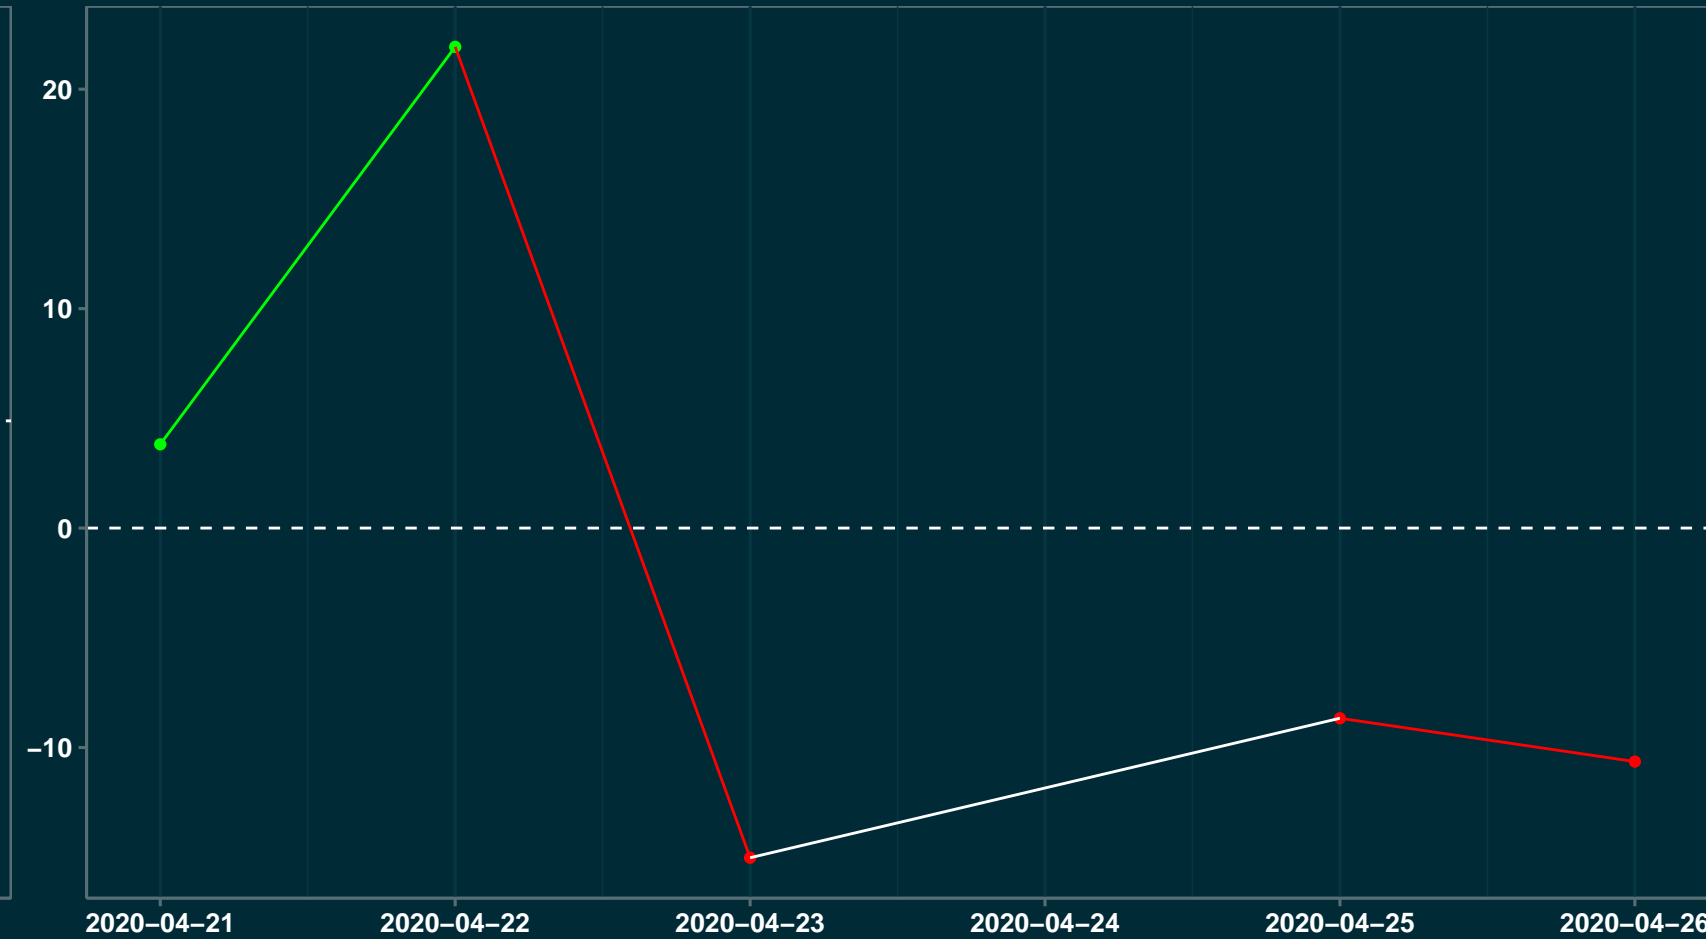

Isolamento Social Comparativo IME – USP PORTO ESPERIDIÃO – MT

Índice de Isolamento Social (%)

Varição em relação ao padrão de Fev/20 (%)

Varição em relação a semana anterior (%)

Varição em relação ao padrão durante pandemia (%)

Data