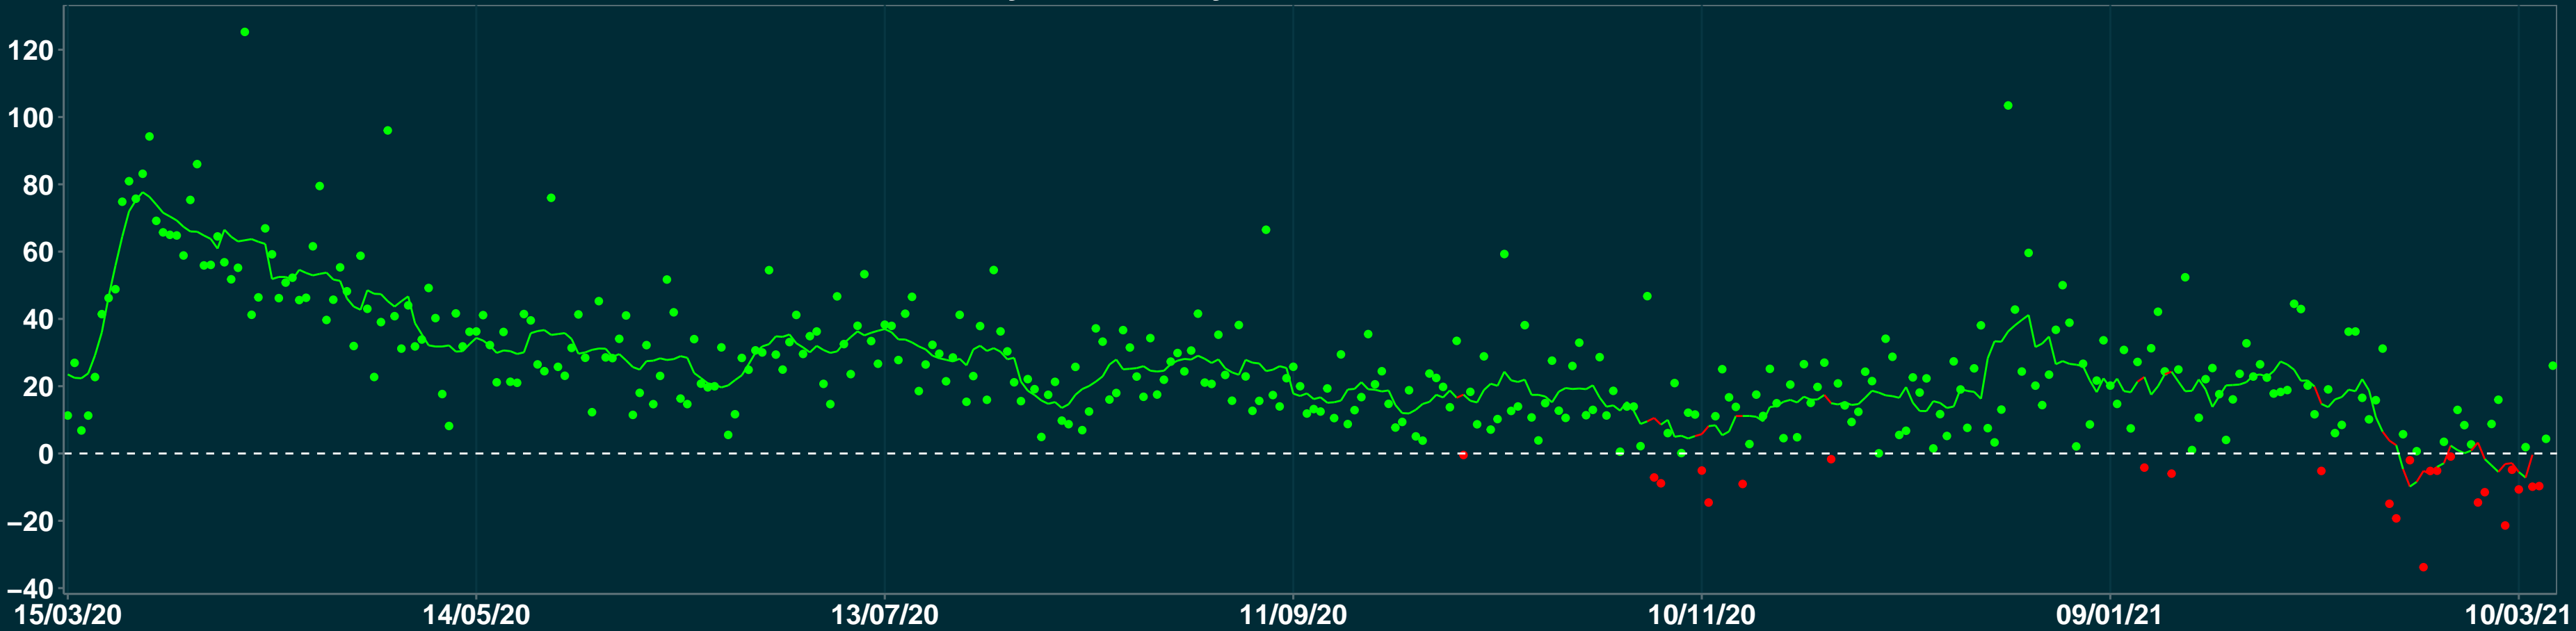

Isolamento Social Comparativo IME – USP PORTO FERREIRA – SP

Variação em relação ao padrão de Fev/20 (%)

Índice de Isolamento Social (0–100)