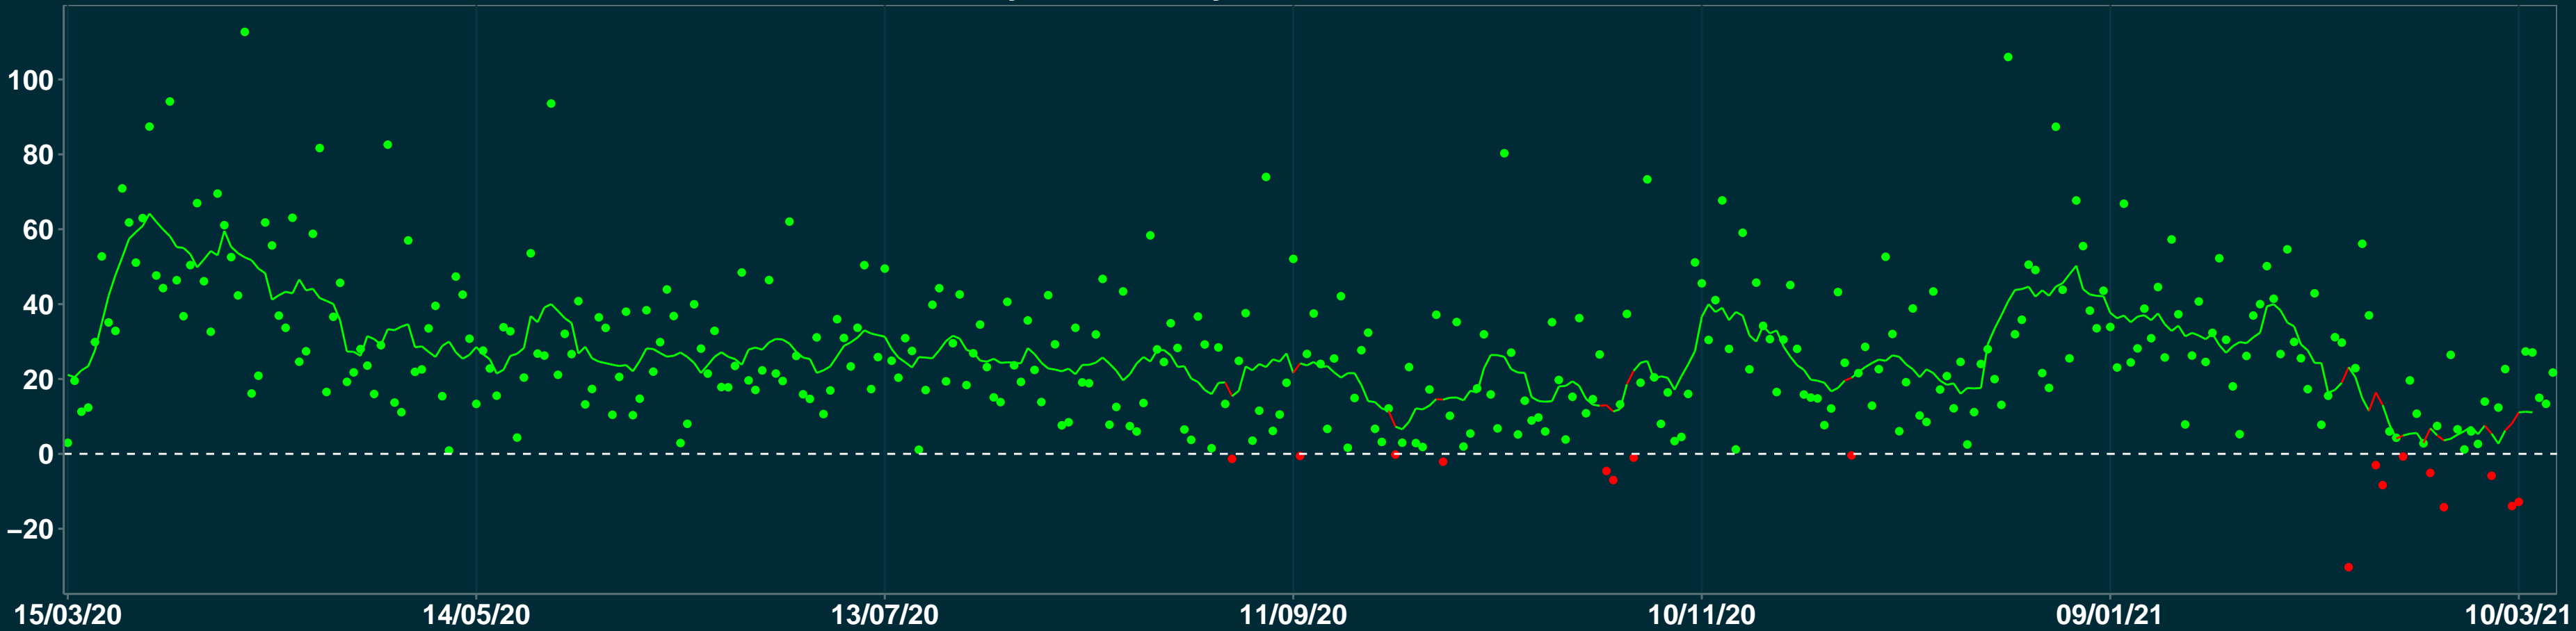

Isolamento Social Comparativo IME – USP POTIRENDABA – SP

Variação em relação ao padrão de Fev/20 (%)

Índice de Isolamento Social (0–100)