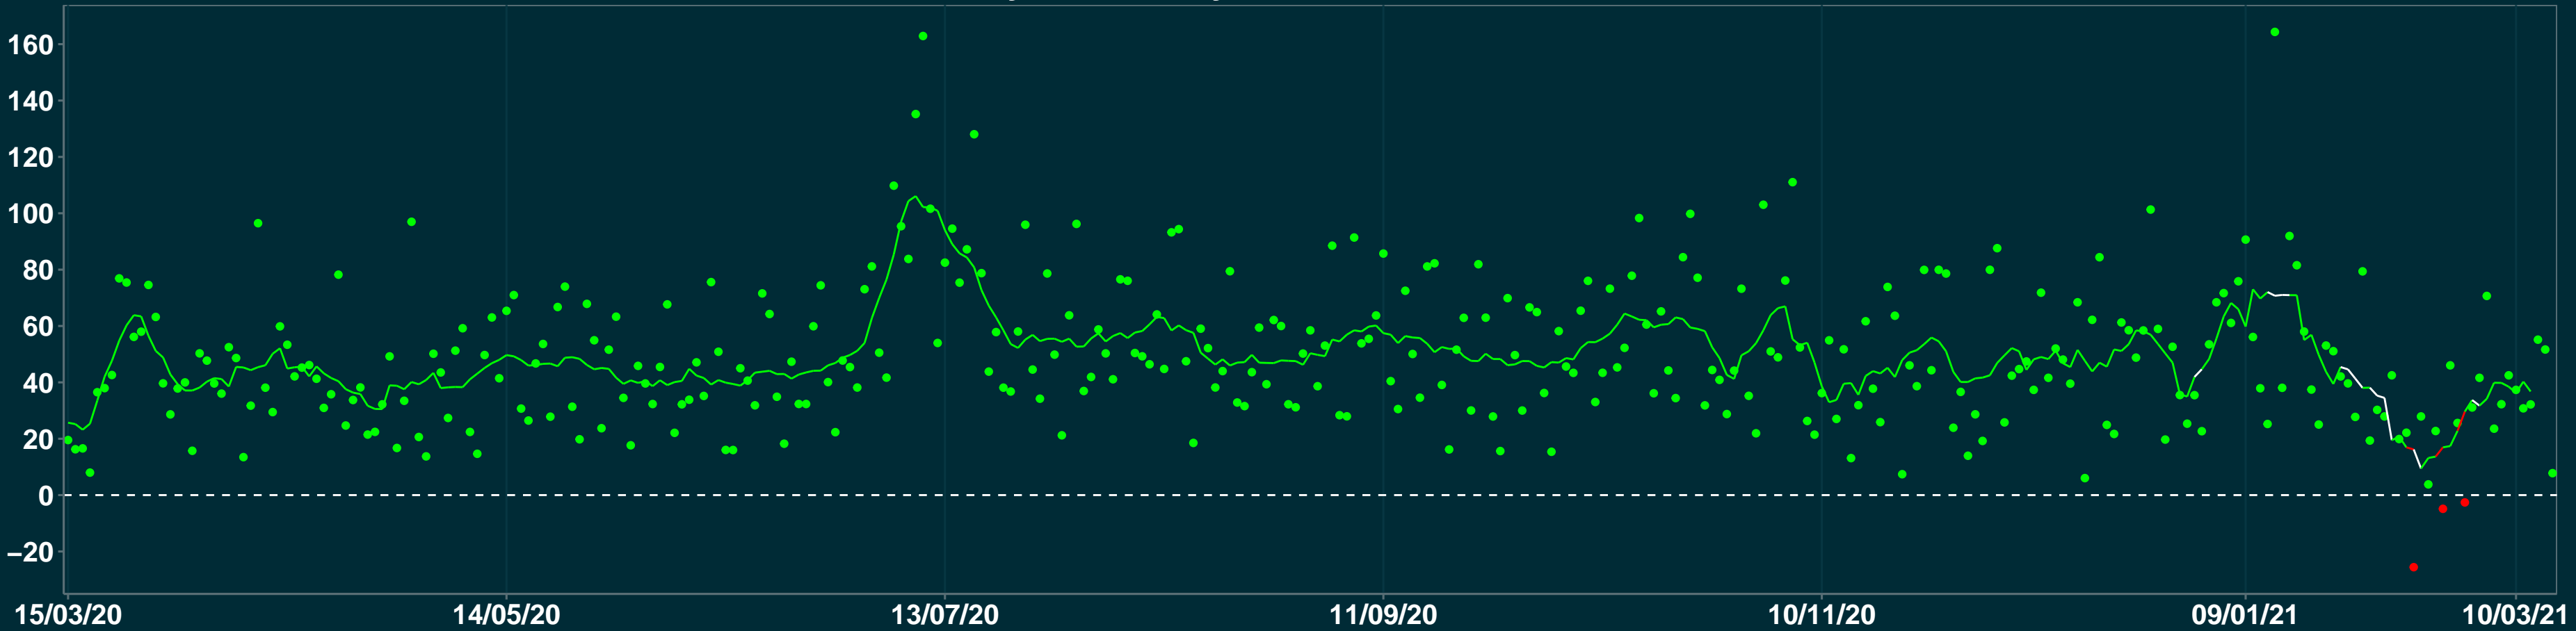

Isolamento Social Comparativo IME – USP PRESIDENTE TANCREDO NEVES – BA

Variação em relação ao padrão de Fev/20 (%)

Índice de Isolamento Social (0–100)