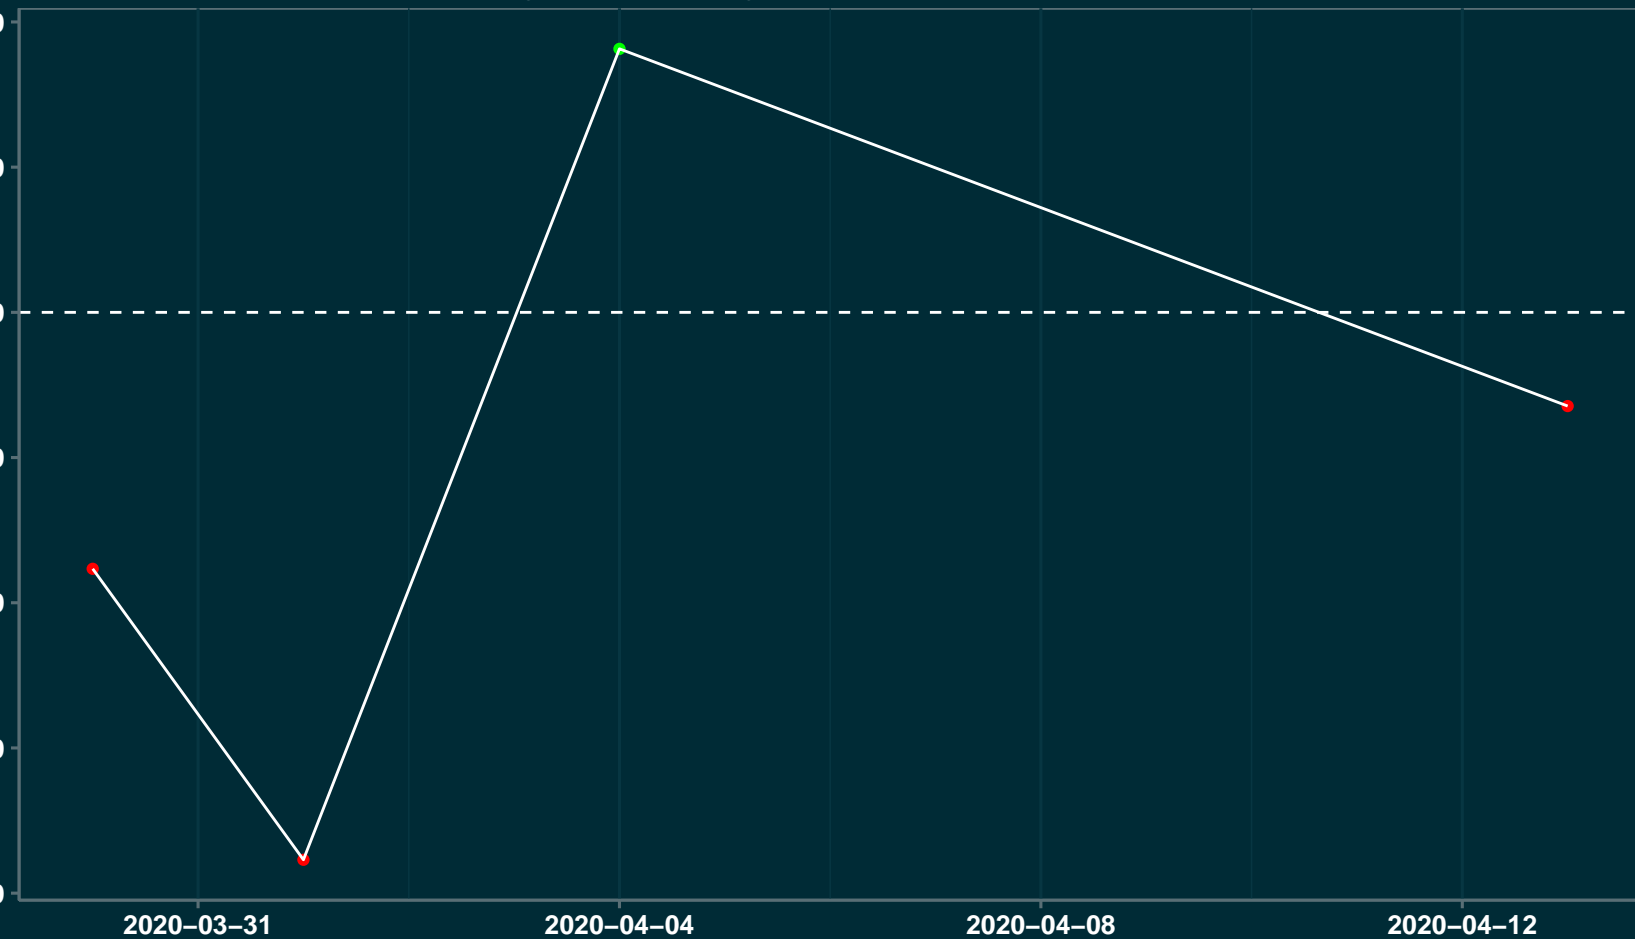

Isolamento Social Comparativo IME – USP

PRESIDENTE VARGAS – MA

Índice de Isolamento Social (%)

Varição em relação ao padrão de Fev/20 (%)

Varição em relação a semana anterior (%)

Varição em relação ao padrão durante pandemia (%)

Data