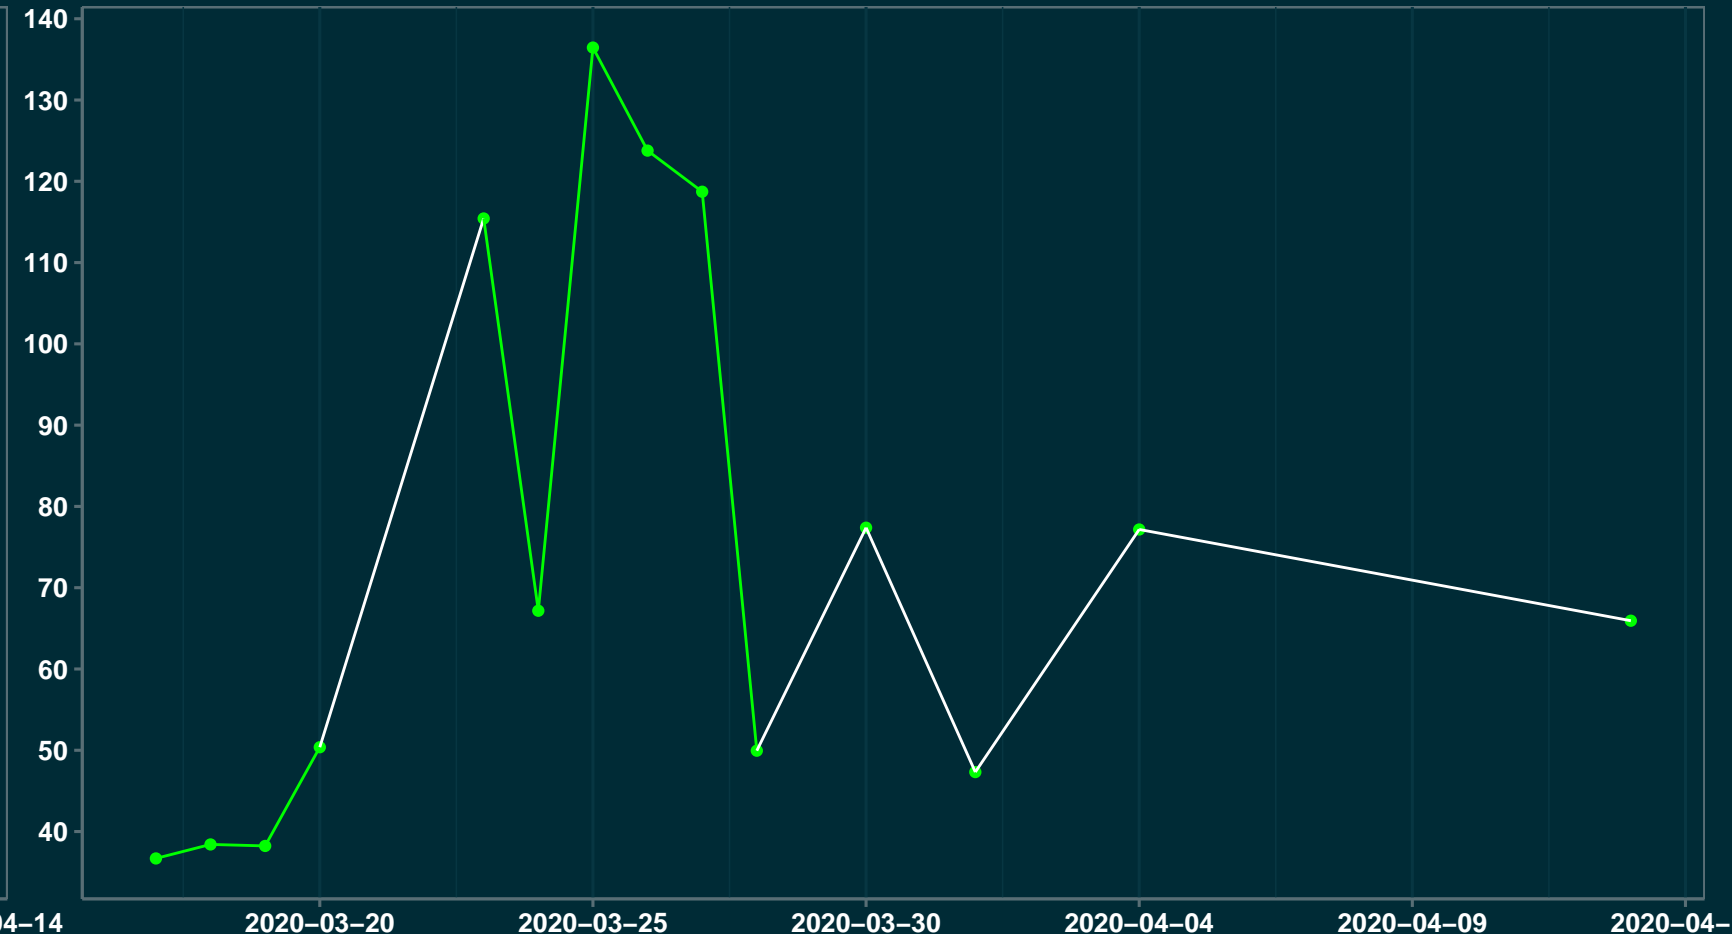

Isolamento Social Comparativo IME – USP

PRESIDENTE VARGAS – MA

Índice de Isolamento Social (%)

Varição em relação ao padrão de Fev/20 (%)

Varição em relação a semana anterior (%)

Varição em relação ao padrão durante pandemia (%)

Data