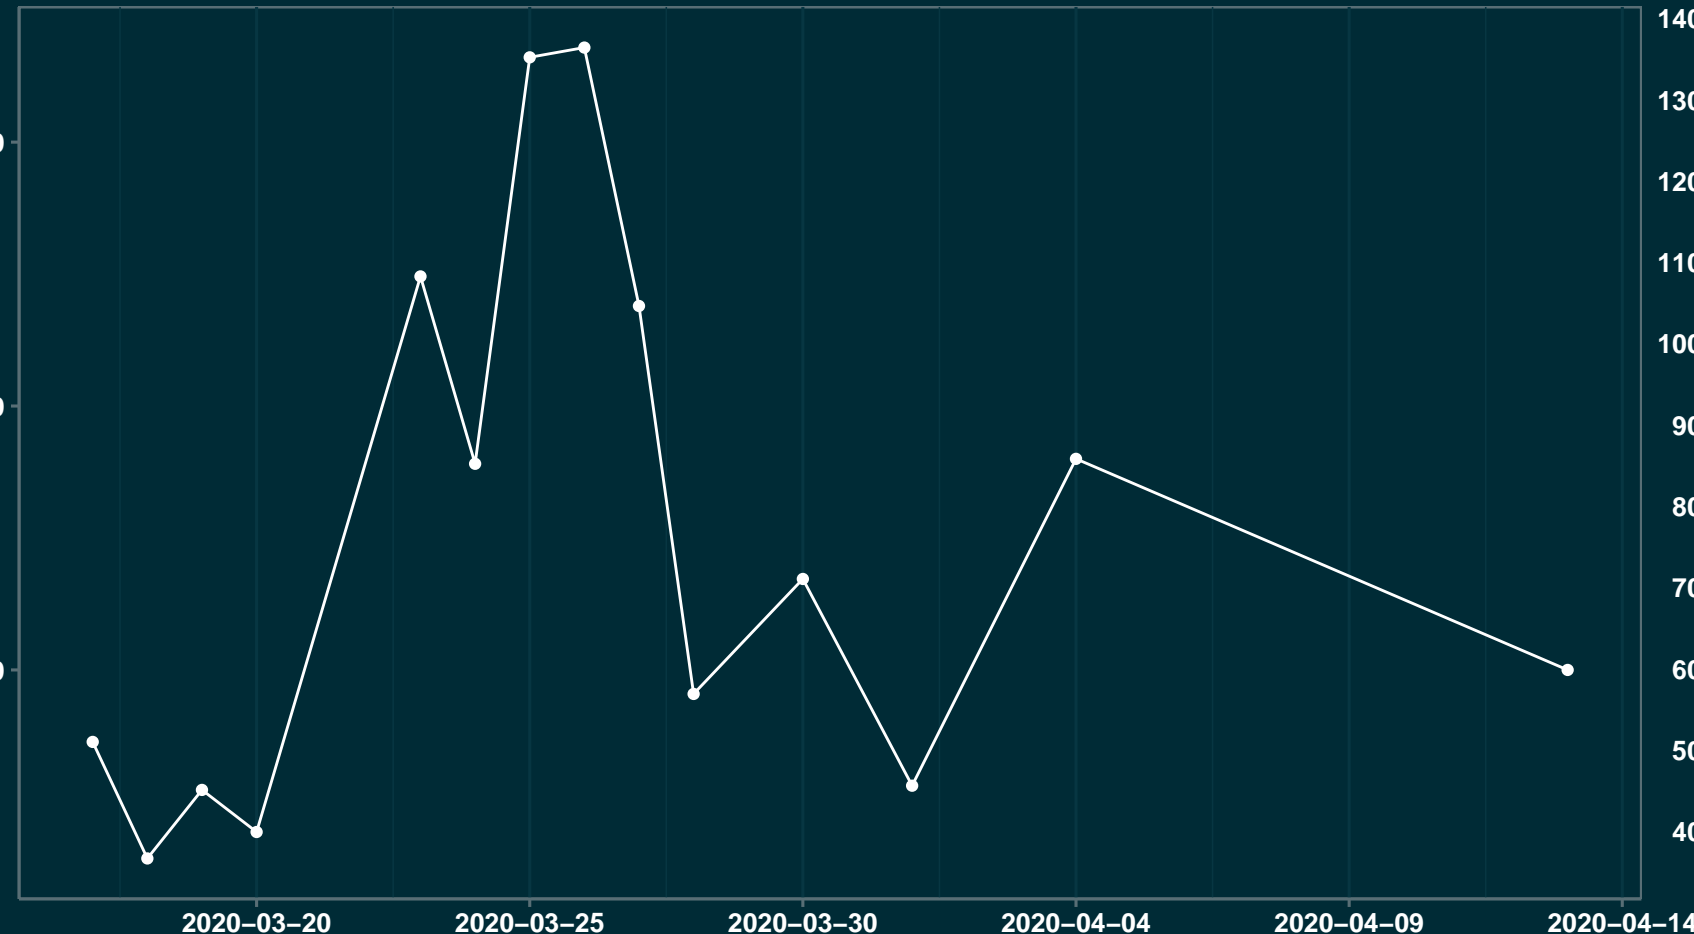

Isolamento Social Comparativo IME – USP

PRESIDENTE VARGAS – MA

Índice de Isolamento Social (%)

Varição em relação ao padrão de Fev/20 (%)

Varição em relação a semana anterior (%)

Varição em relação ao padrão durante pandemia (%)

Data