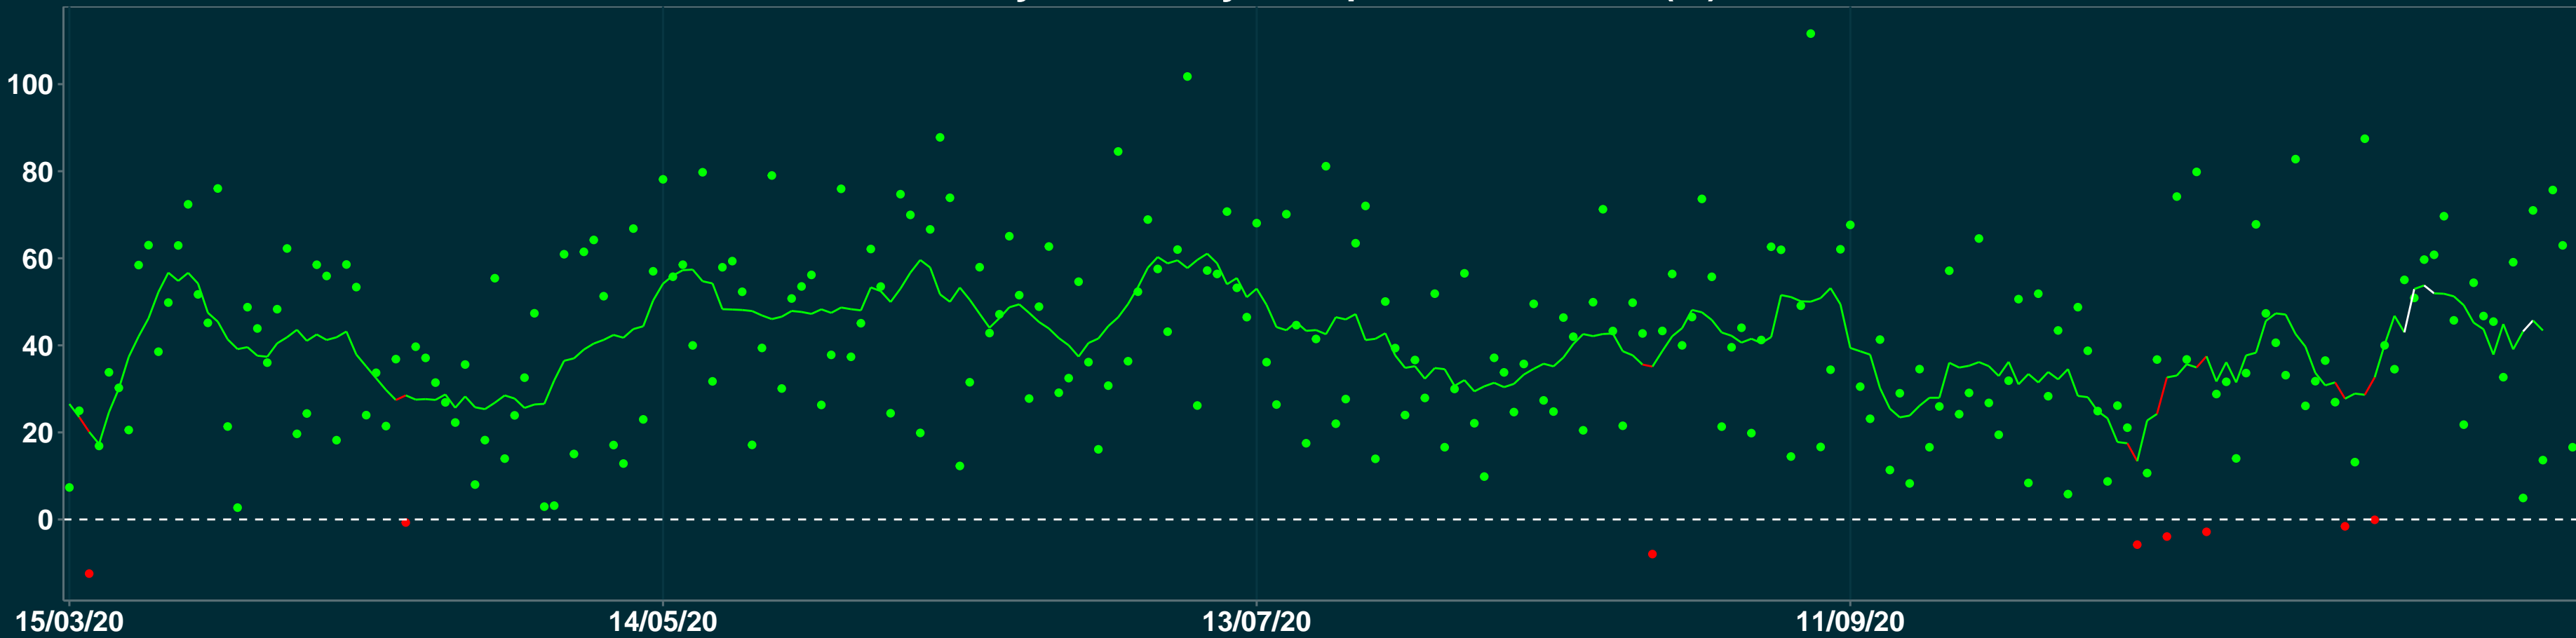

Isolamento Social Comparativo IME – USP PUREZA – RN

Variação em relação ao padrão de Fev/20 (%)

Índice de Isolamento Social (0–100)