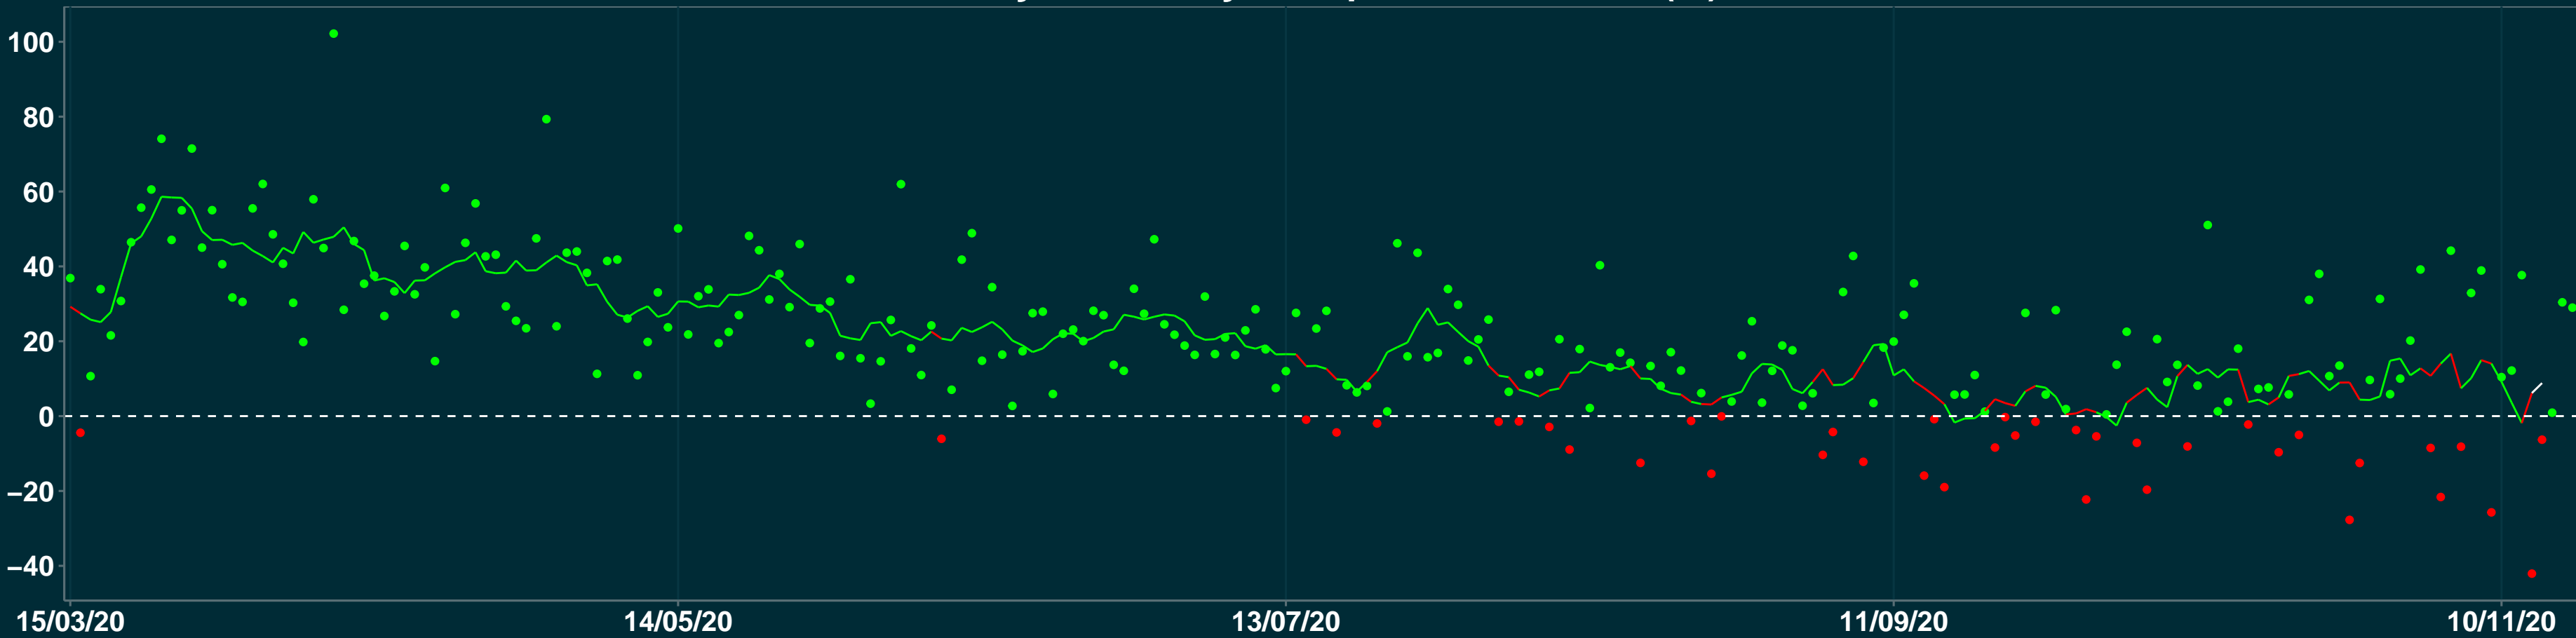

Isolamento Social Comparativo IME – USP QUARAÍ – RS

Variação em relação ao padrão de Fev/20 (%)

Índice de Isolamento Social (0–100)