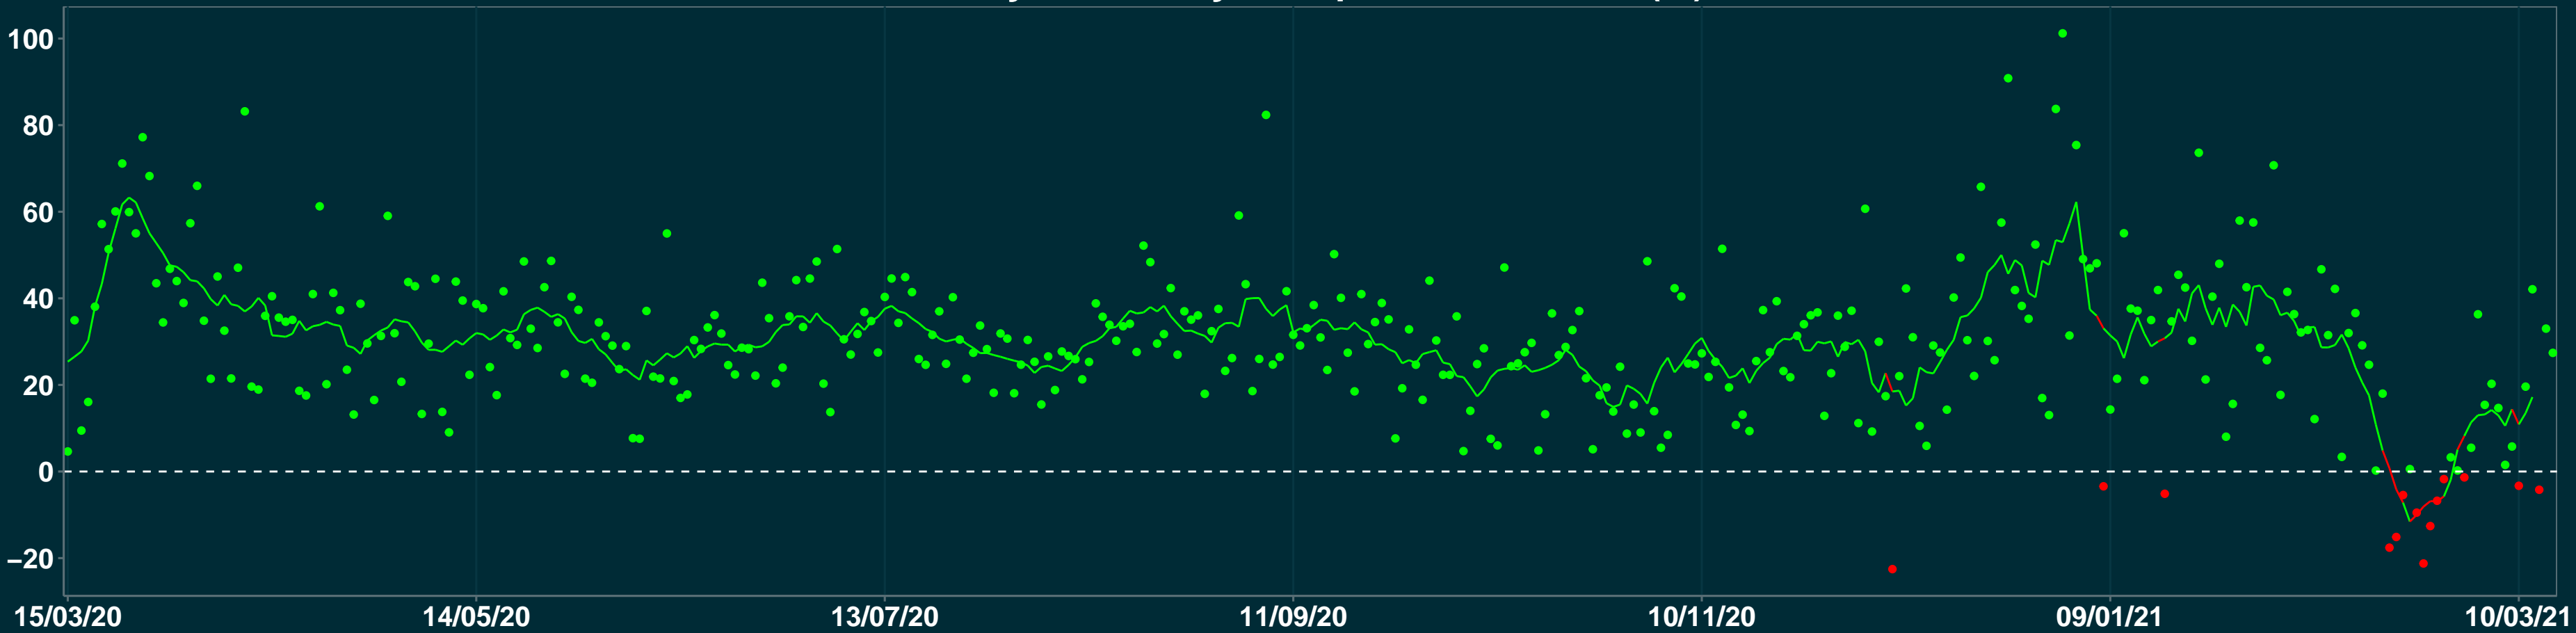

# Isolamento Social Comparativo IME – USP QUIRINÓPOLIS – GO

Variação em relação ao padrão de Fev/20 (%)

Índice de Isolamento Social (0–100)