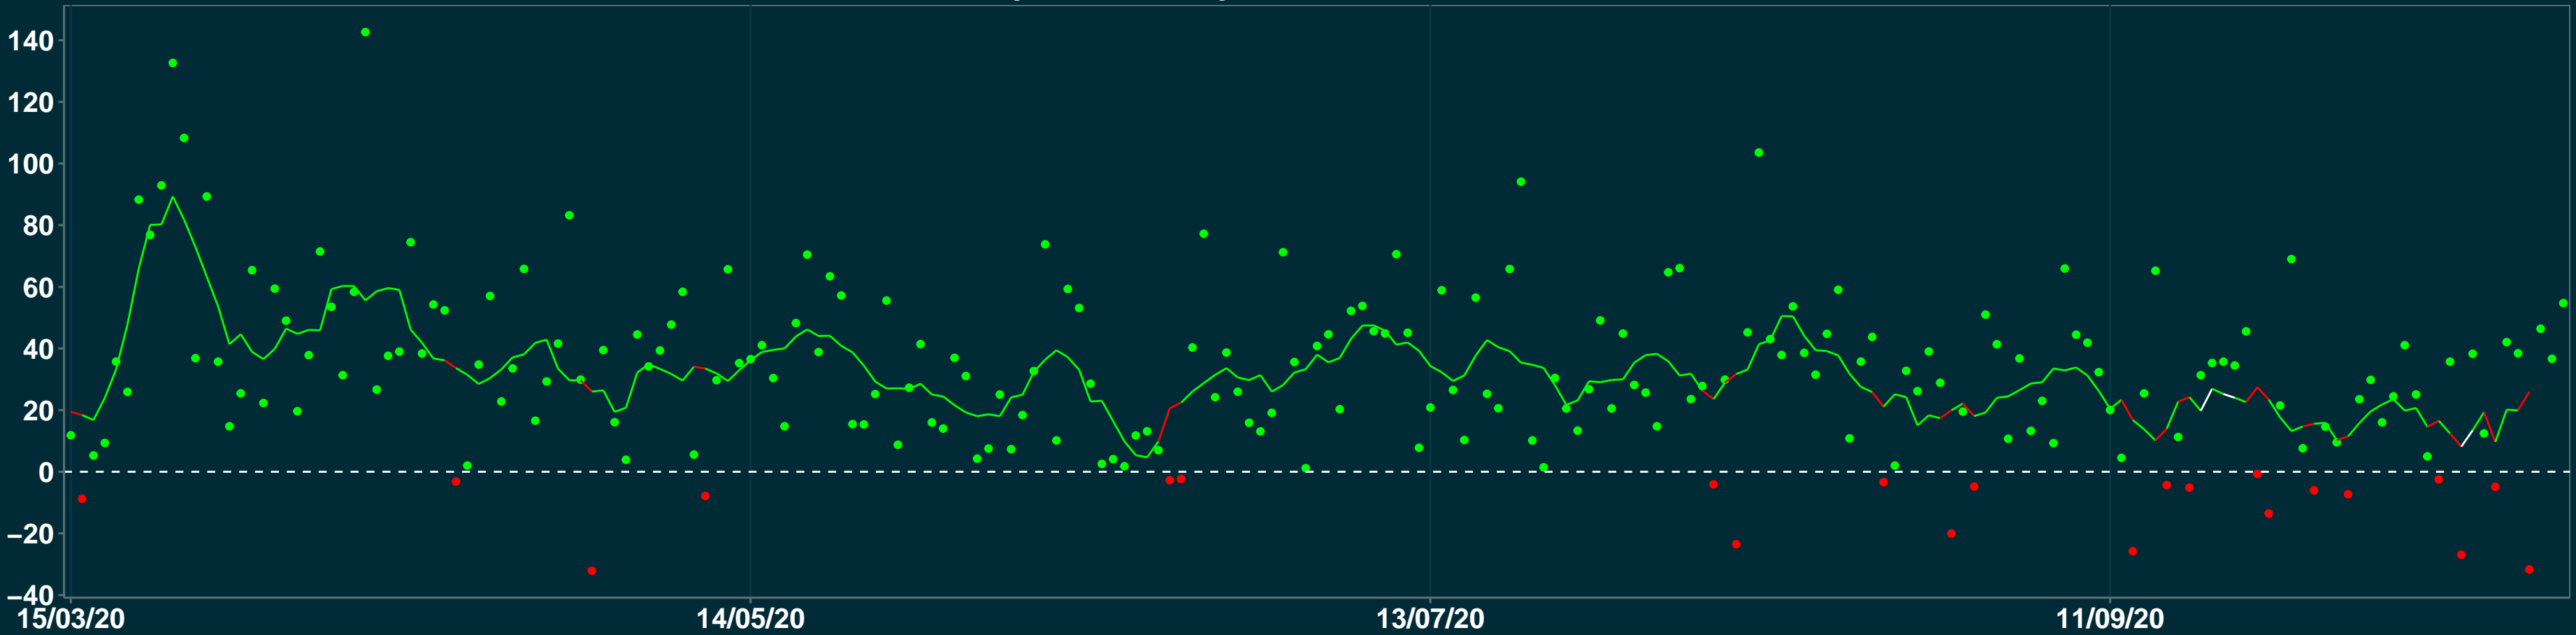

Isolamento Social Comparativo IME – USP RIACHINHO – MG

Variação em relação ao padrão de Fev/20 (%)

Índice de Isolamento Social (0–100)