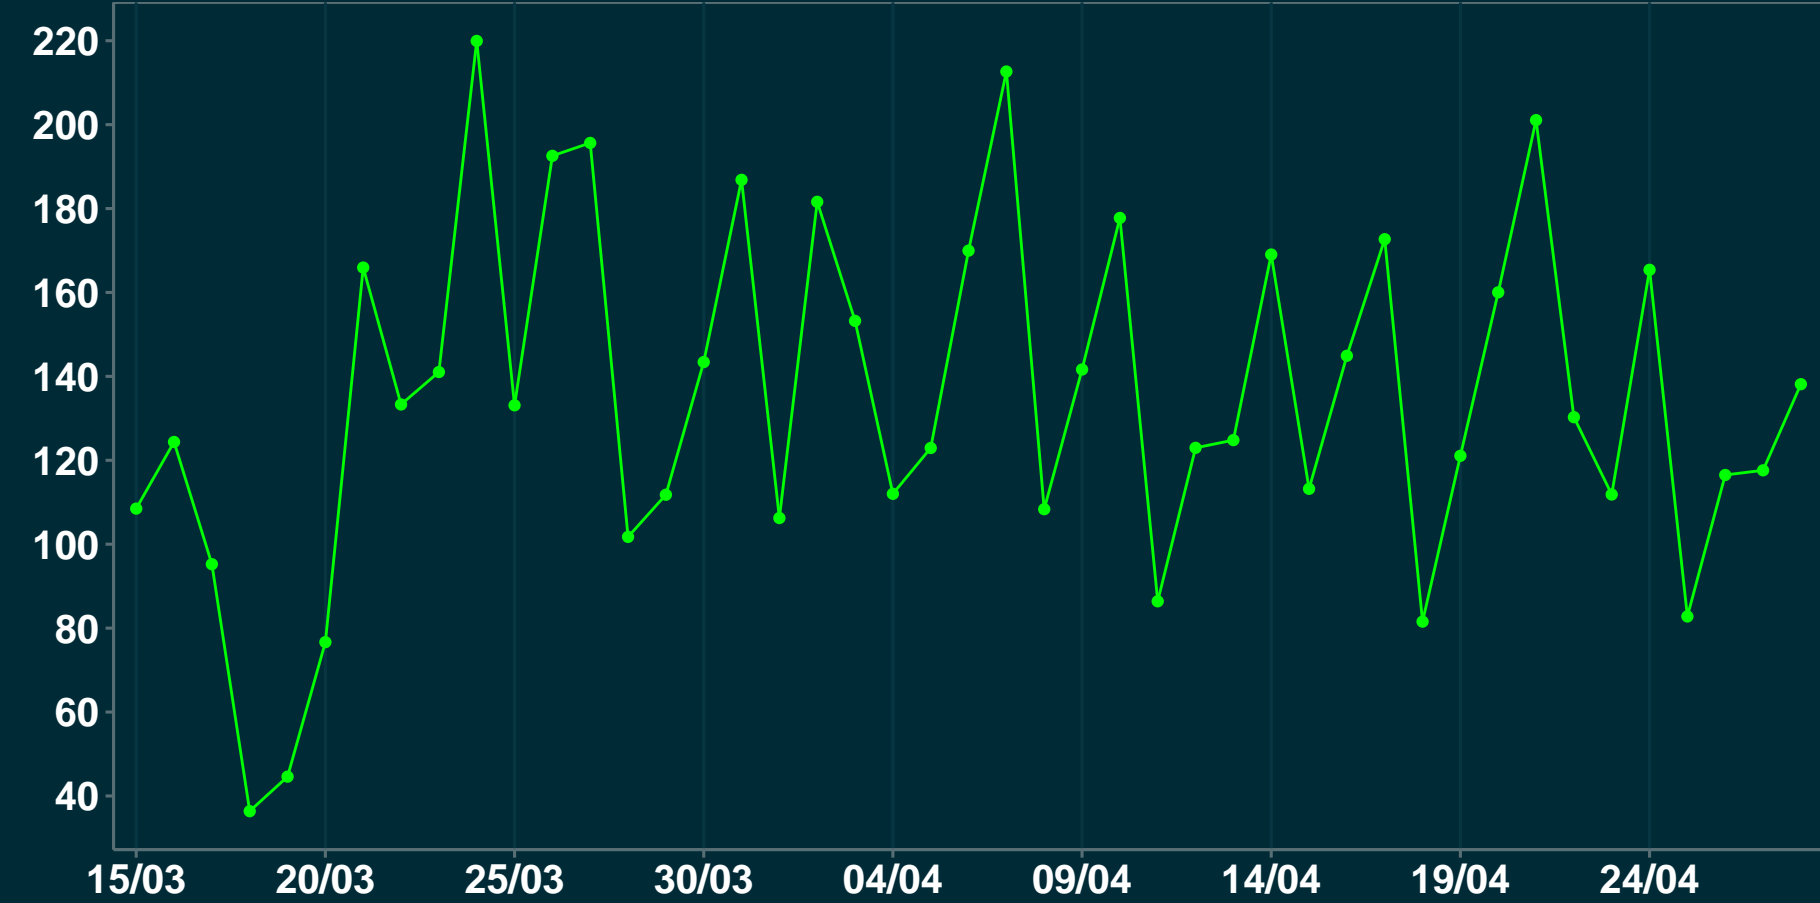

Isolamento Social Comparativo IME – USP RIACHO DE SANTANA – RN

Índice de Isolamento Social (0–100)

Variação em relação ao padrão de Fev/20 (%)

Variação em relação a semana anterior (%)

Variação em relação ao padrão durante pandemia (%)

Data