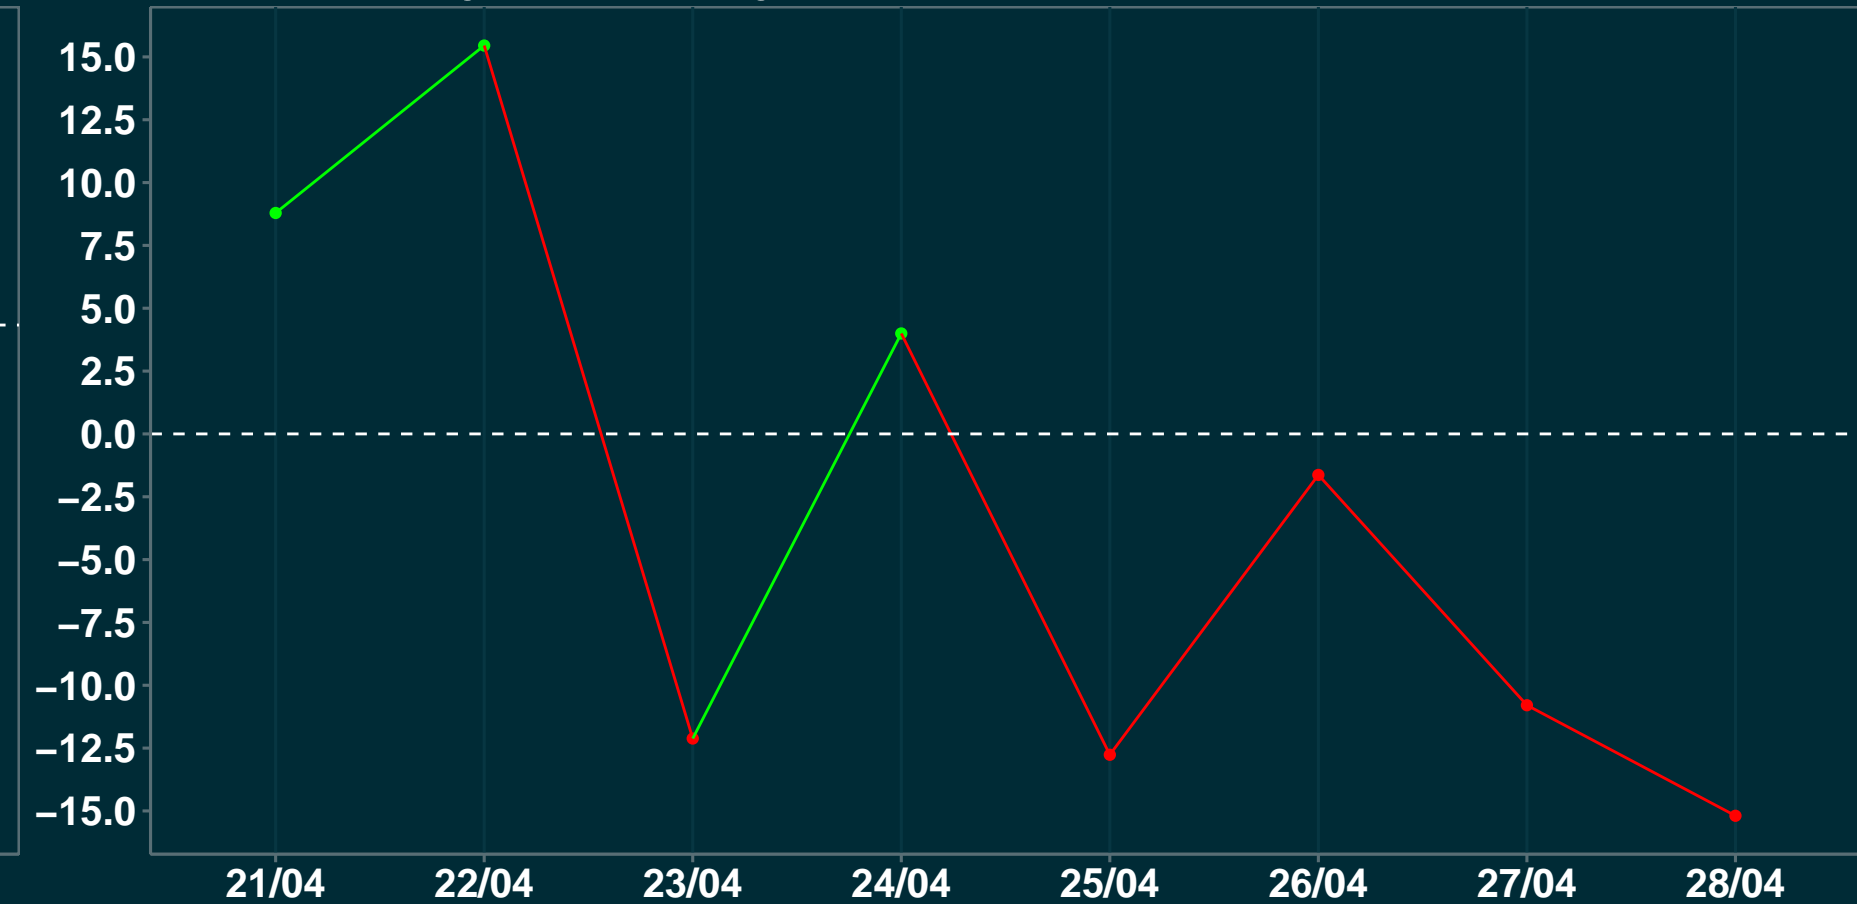

Isolamento Social Comparativo IME – USP RIACHO DE SANTANA – RN

Índice de Isolamento Social (0–100)

Variação em relação ao padrão de Fev/20 (%)

Variação em relação a semana anterior (%)

Variação em relação ao padrão durante pandemia (%)

Data