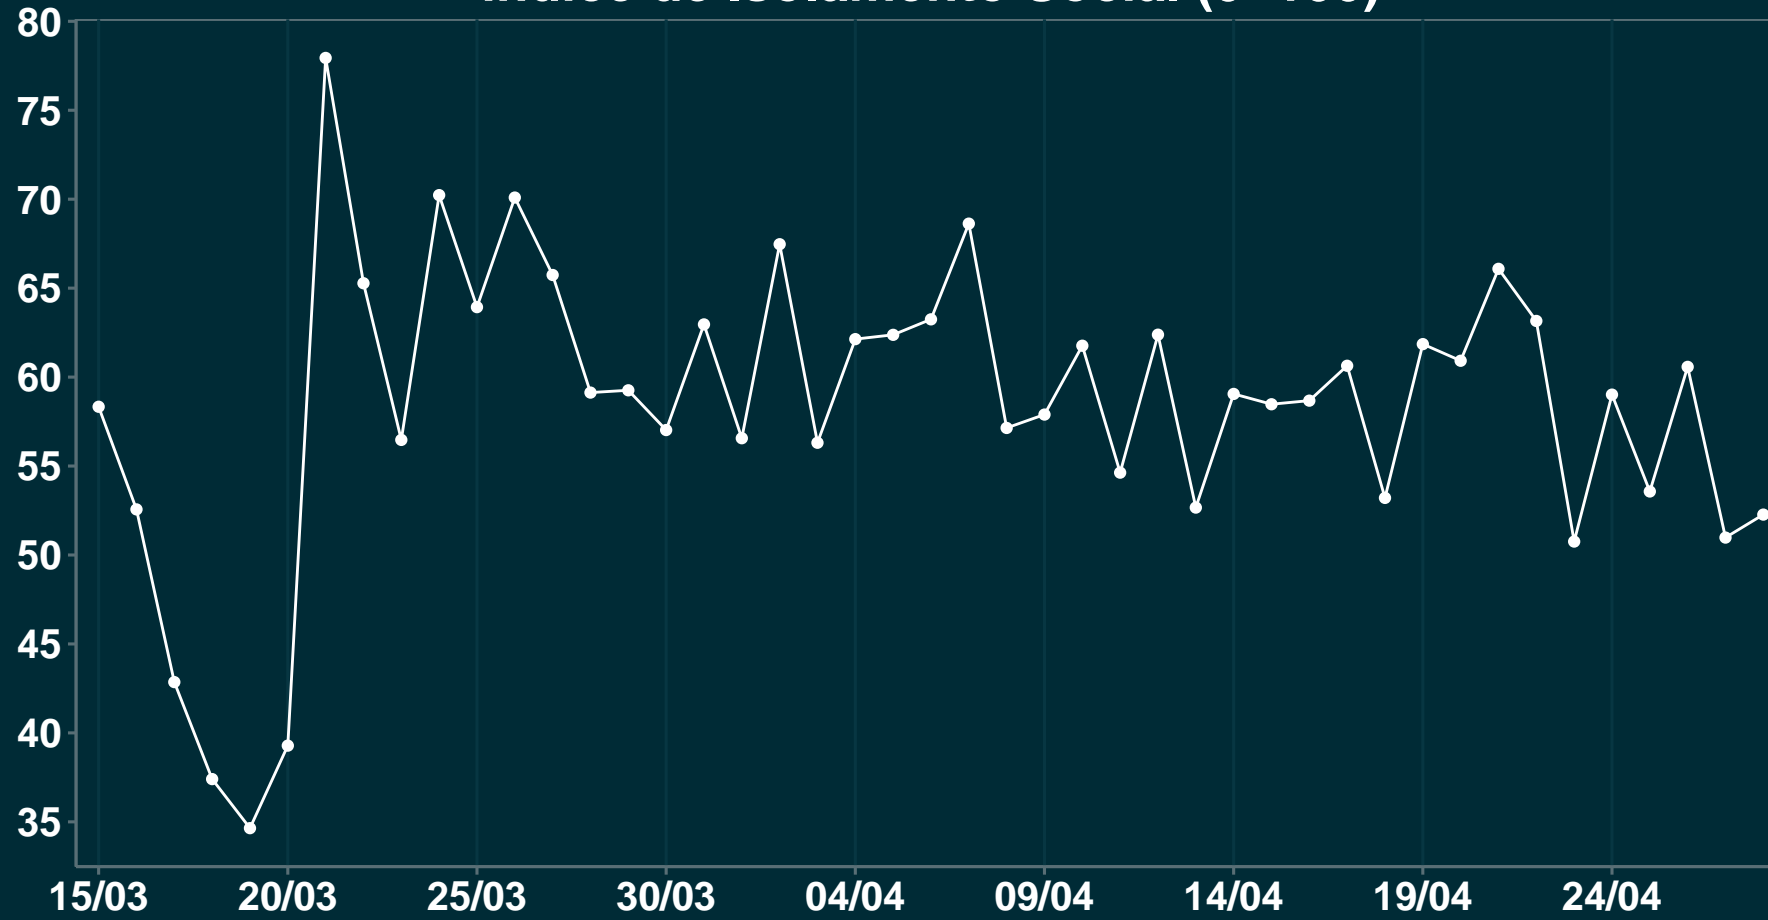

Isolamento Social Comparativo IME – USP RIACHO DE SANTANA – RN

Índice de Isolamento Social (0–100)

Variação em relação ao padrão de Fev/20 (%)

Variação em relação a semana anterior (%)

Variação em relação ao padrão durante pandemia (%)

Data