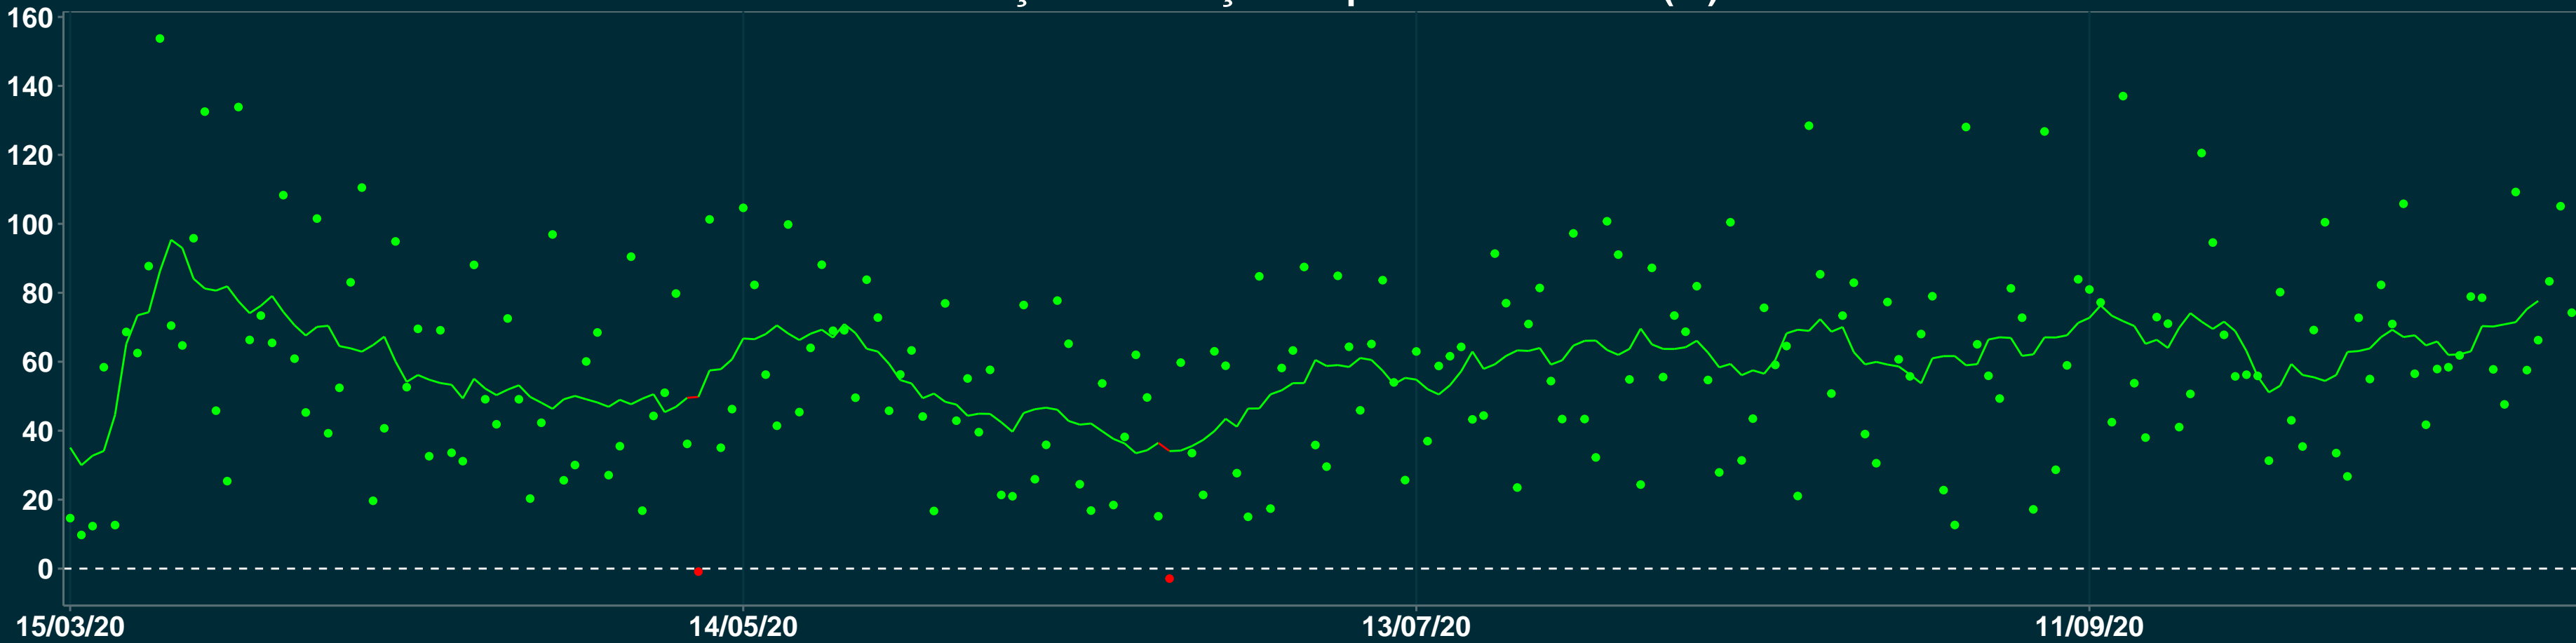

Isolamento Social Comparativo IME – USP RIO DO ANTÔNIO – BA

Variação em relação ao padrão de Fev/20 (%)

Índice de Isolamento Social (0–100)