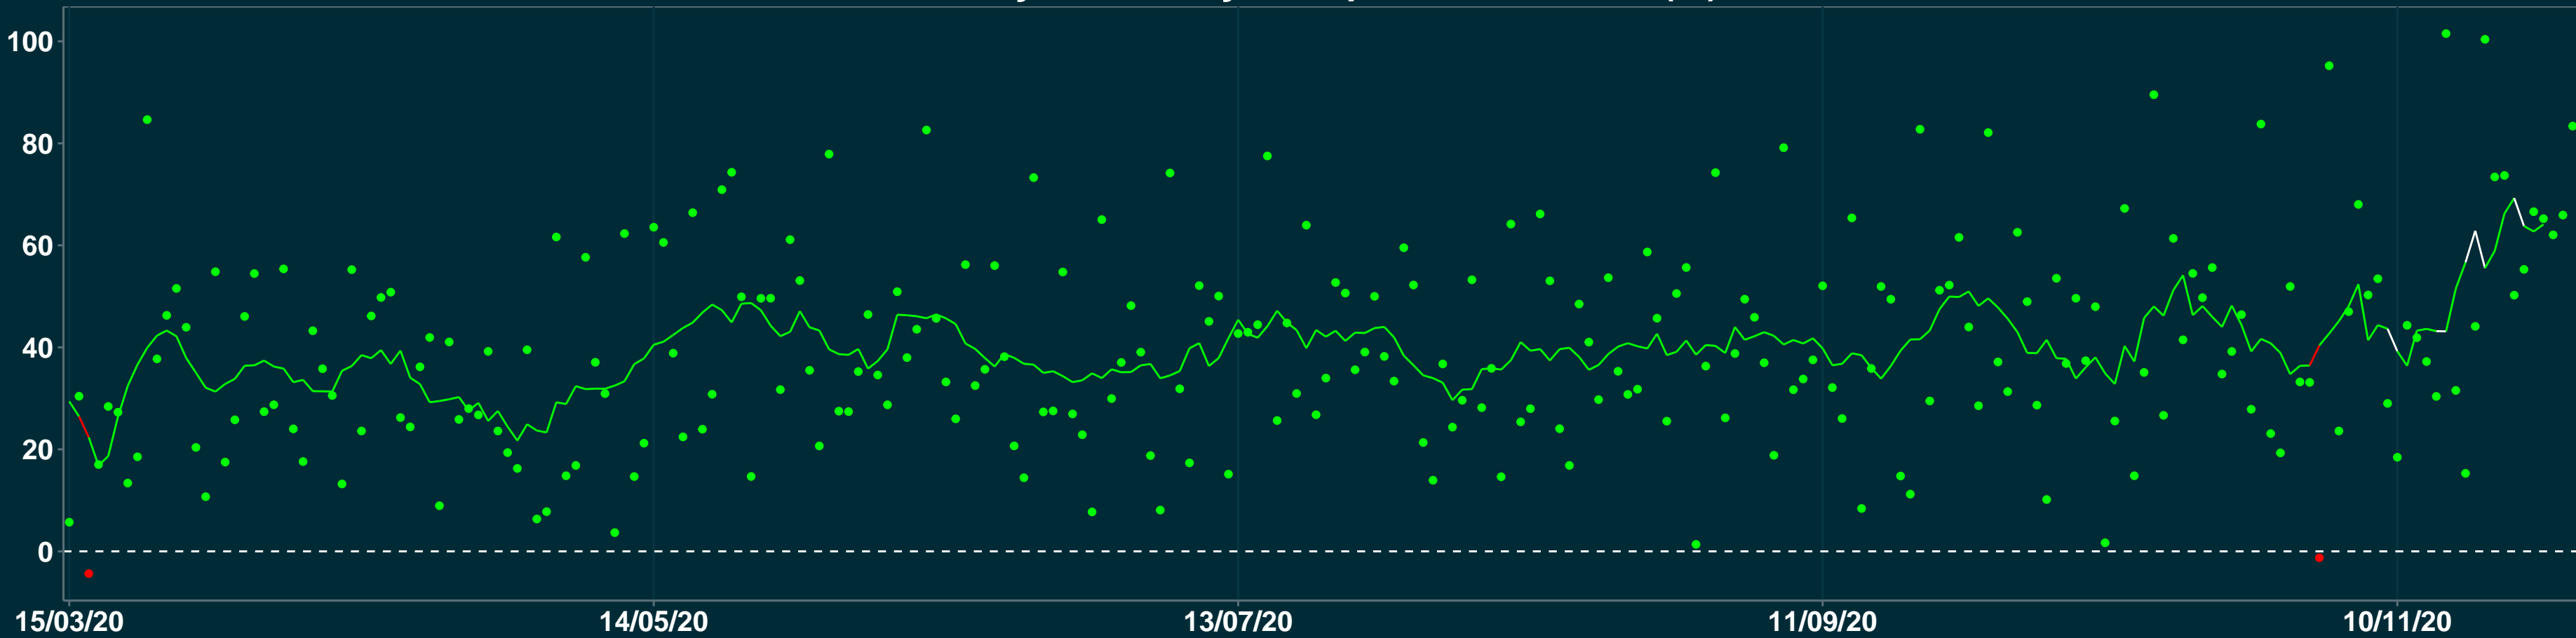

# Isolamento Social Comparativo IME – USP RIO DO FOGO – RN

Variação em relação ao padrão de Fev/20 (%)

Índice de Isolamento Social (0–100)