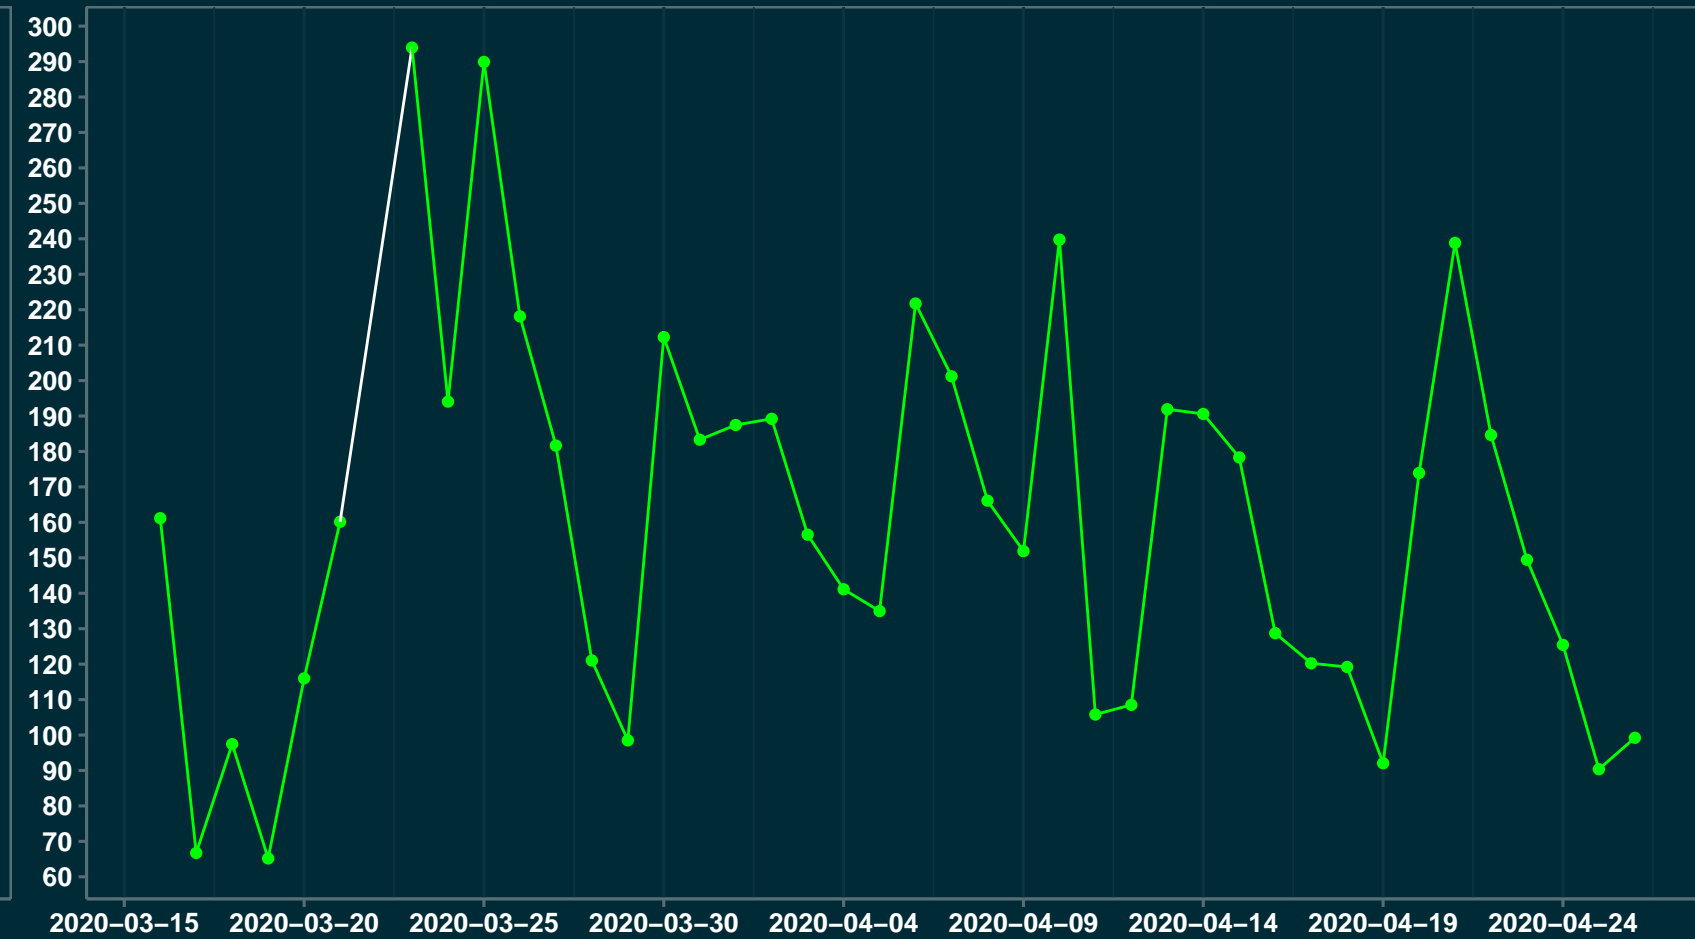

Isolamento Social Comparativo IME – USP RIO VERMELHO – MG

Índice de Isolamento Social (%)

Varição em relação ao padrão de Fev/20 (%)

Varição em relação a semana anterior (%)

Varição em relação ao padrão durante pandemia (%)

Data