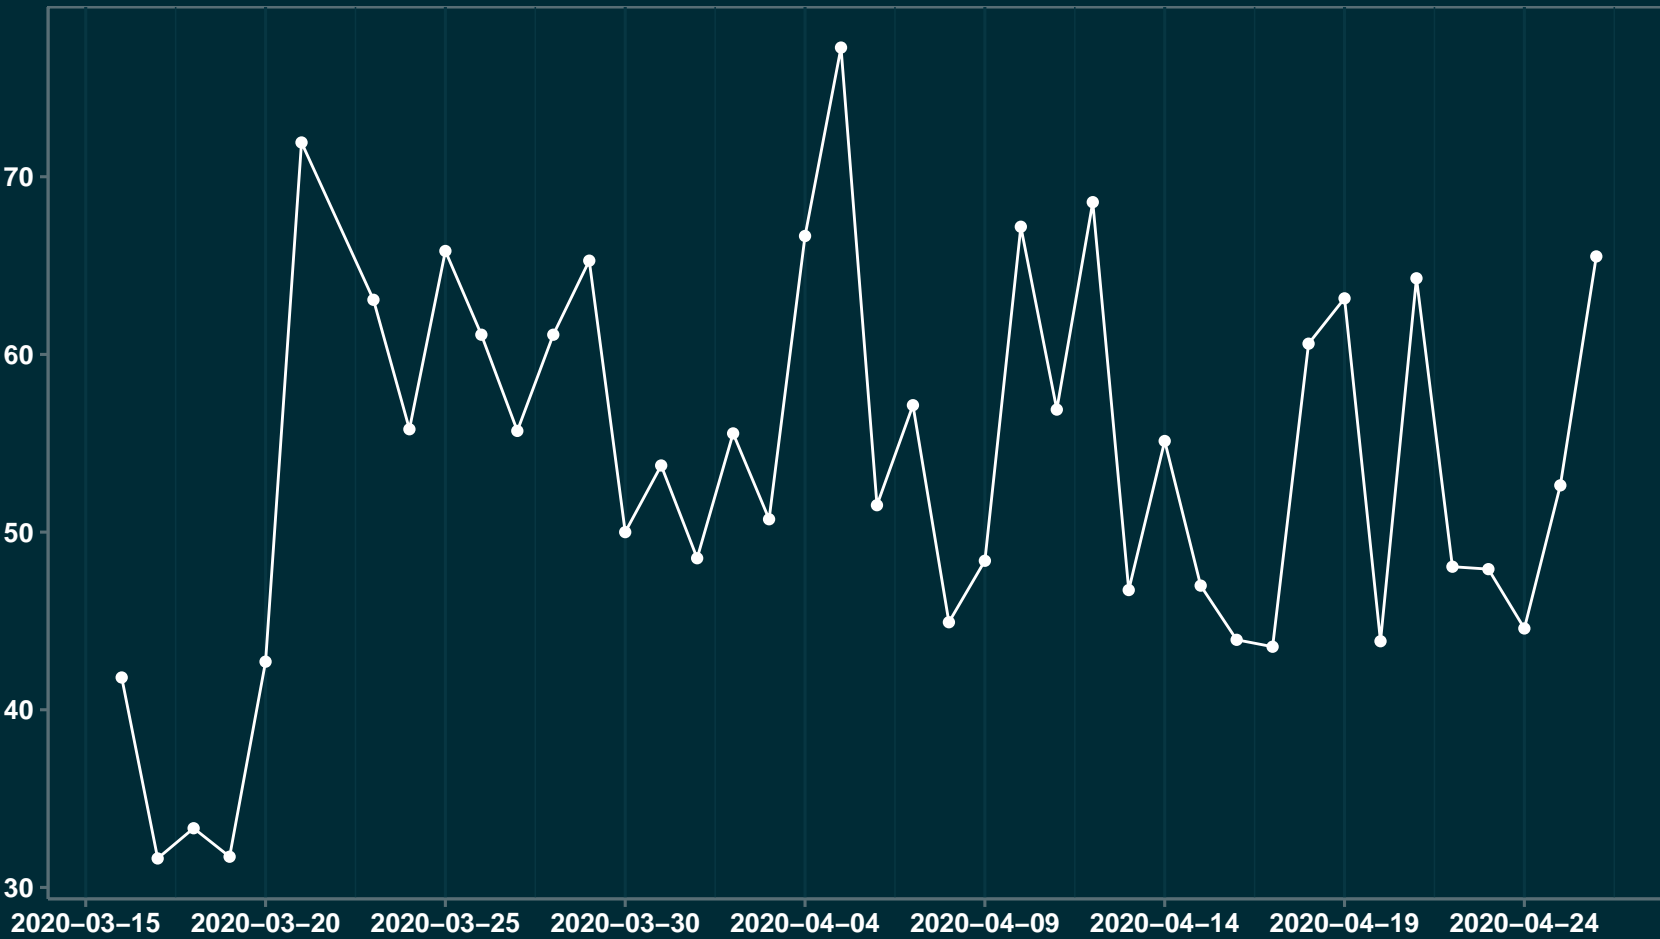

Isolamento Social Comparativo IME – USP RIO VERMELHO – MG

Índice de Isolamento Social (%)

Varição em relação ao padrão de Fev/20 (%)

Varição em relação a semana anterior (%)

Varição em relação ao padrão durante pandemia (%)

Data