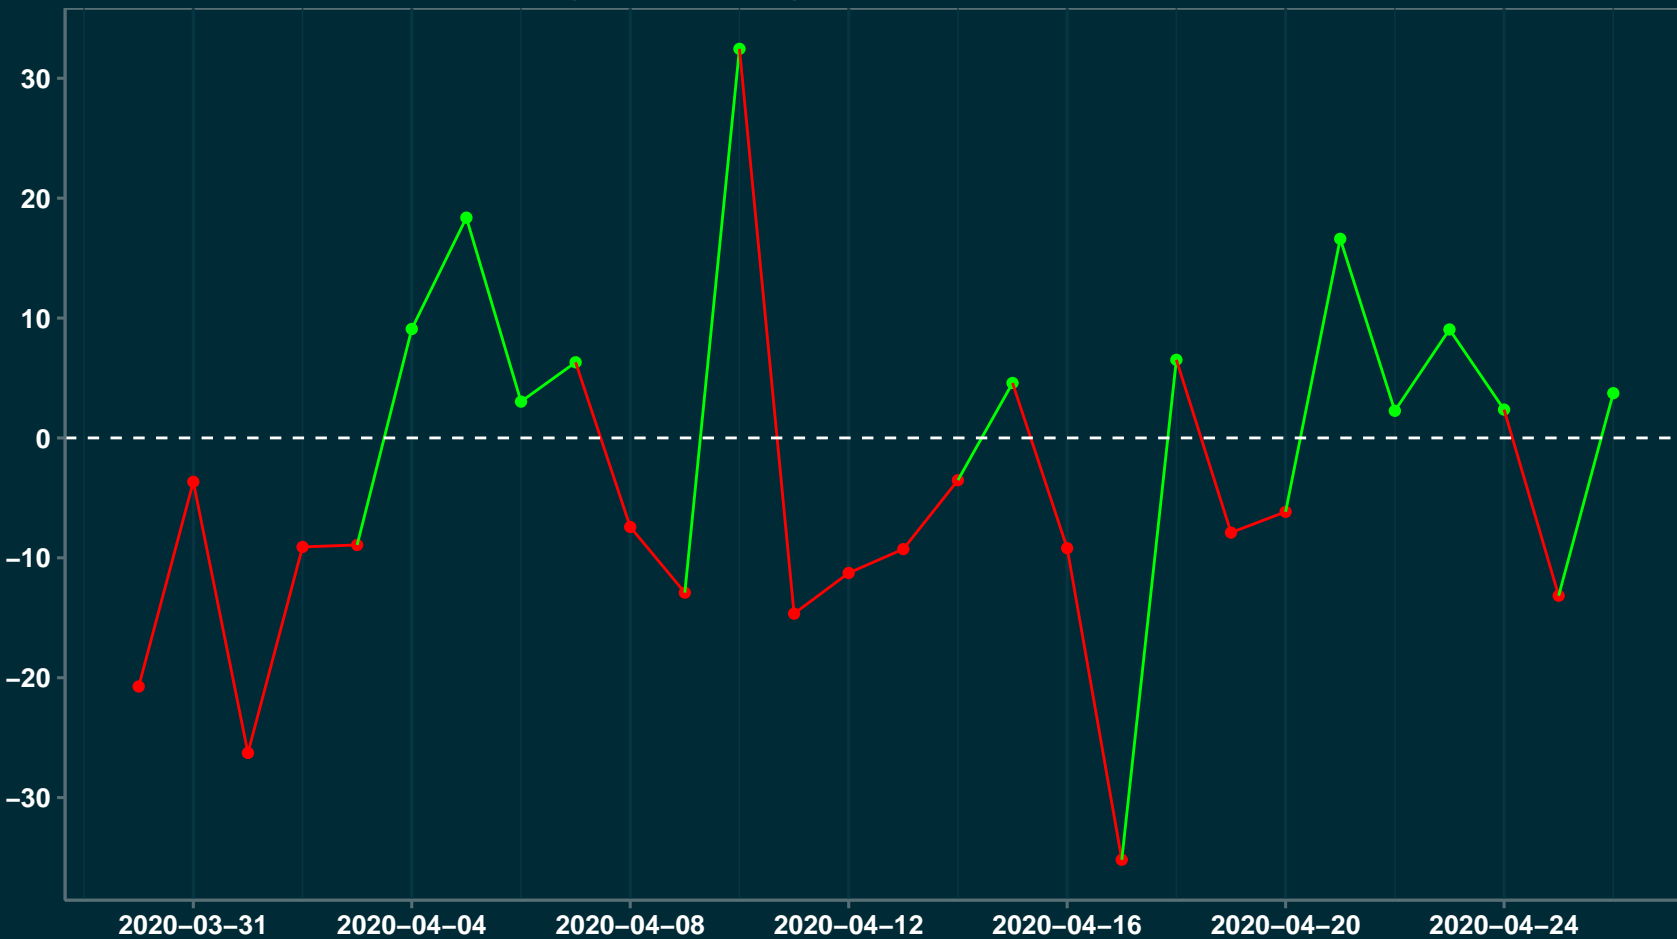

Isolamento Social Comparativo IME – USP RIO VERMELHO – MG

Índice de Isolamento Social (%)

Varição em relação ao padrão de Fev/20 (%)

Varição em relação a semana anterior (%)

Varição em relação ao padrão durante pandemia (%)

Data