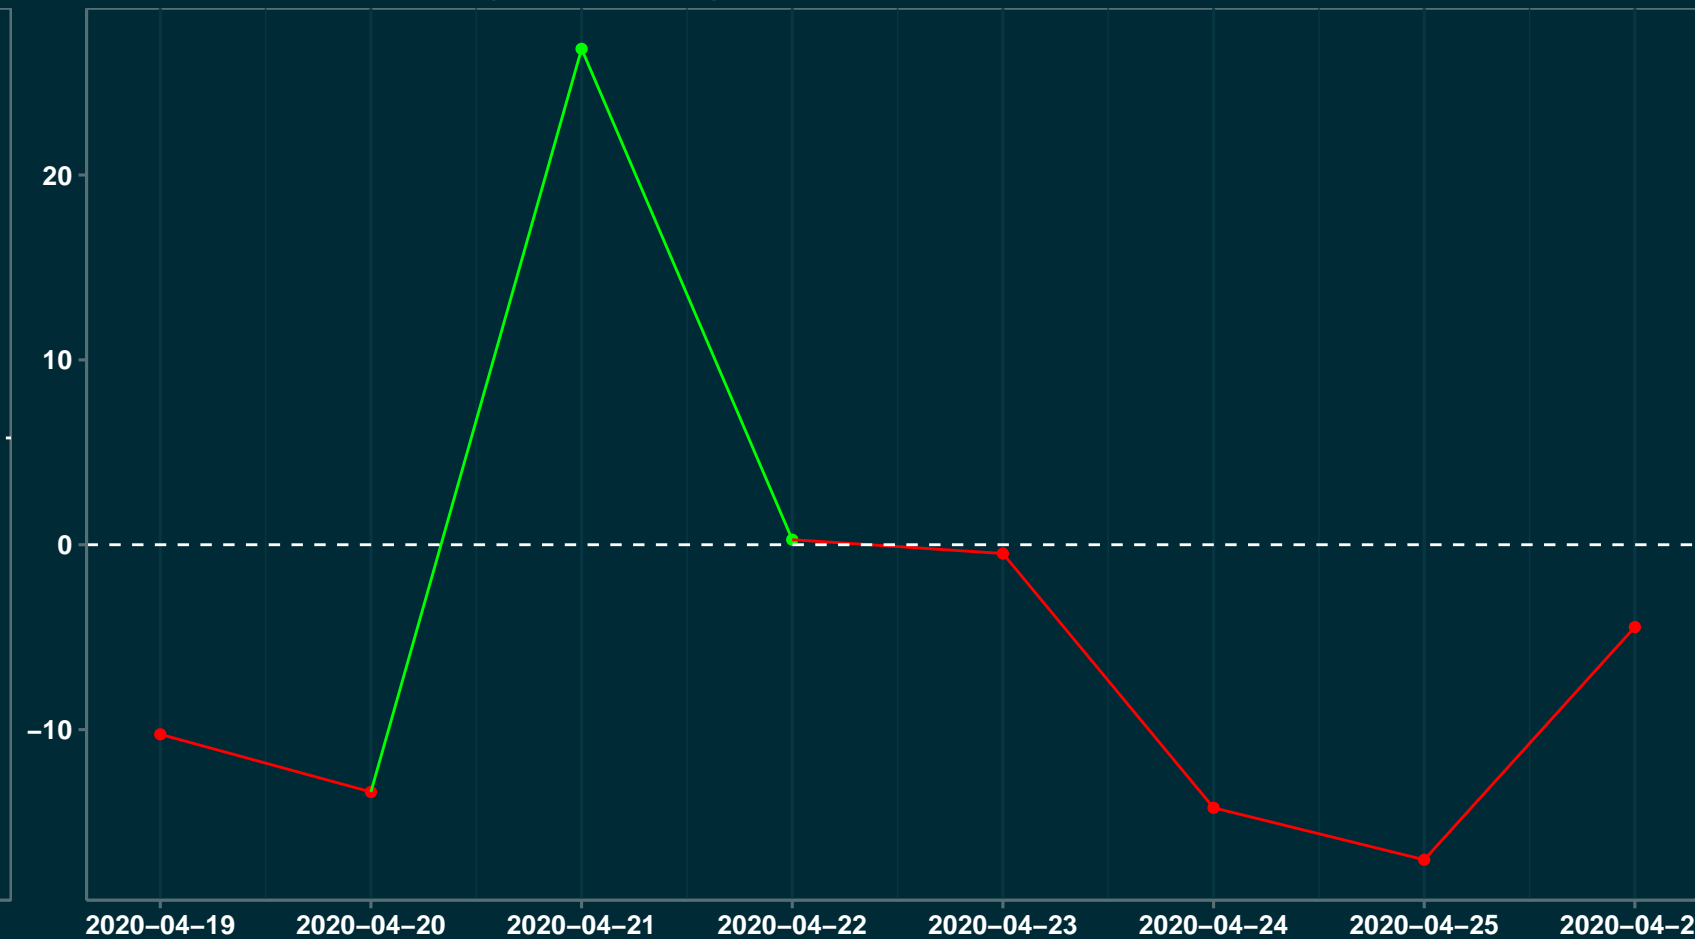

Isolamento Social Comparativo IME – USP RIO VERMELHO – MG

Índice de Isolamento Social (%)

Varição em relação ao padrão de Fev/20 (%)

Varição em relação a semana anterior (%)

Varição em relação ao padrão durante pandemia (%)

Data