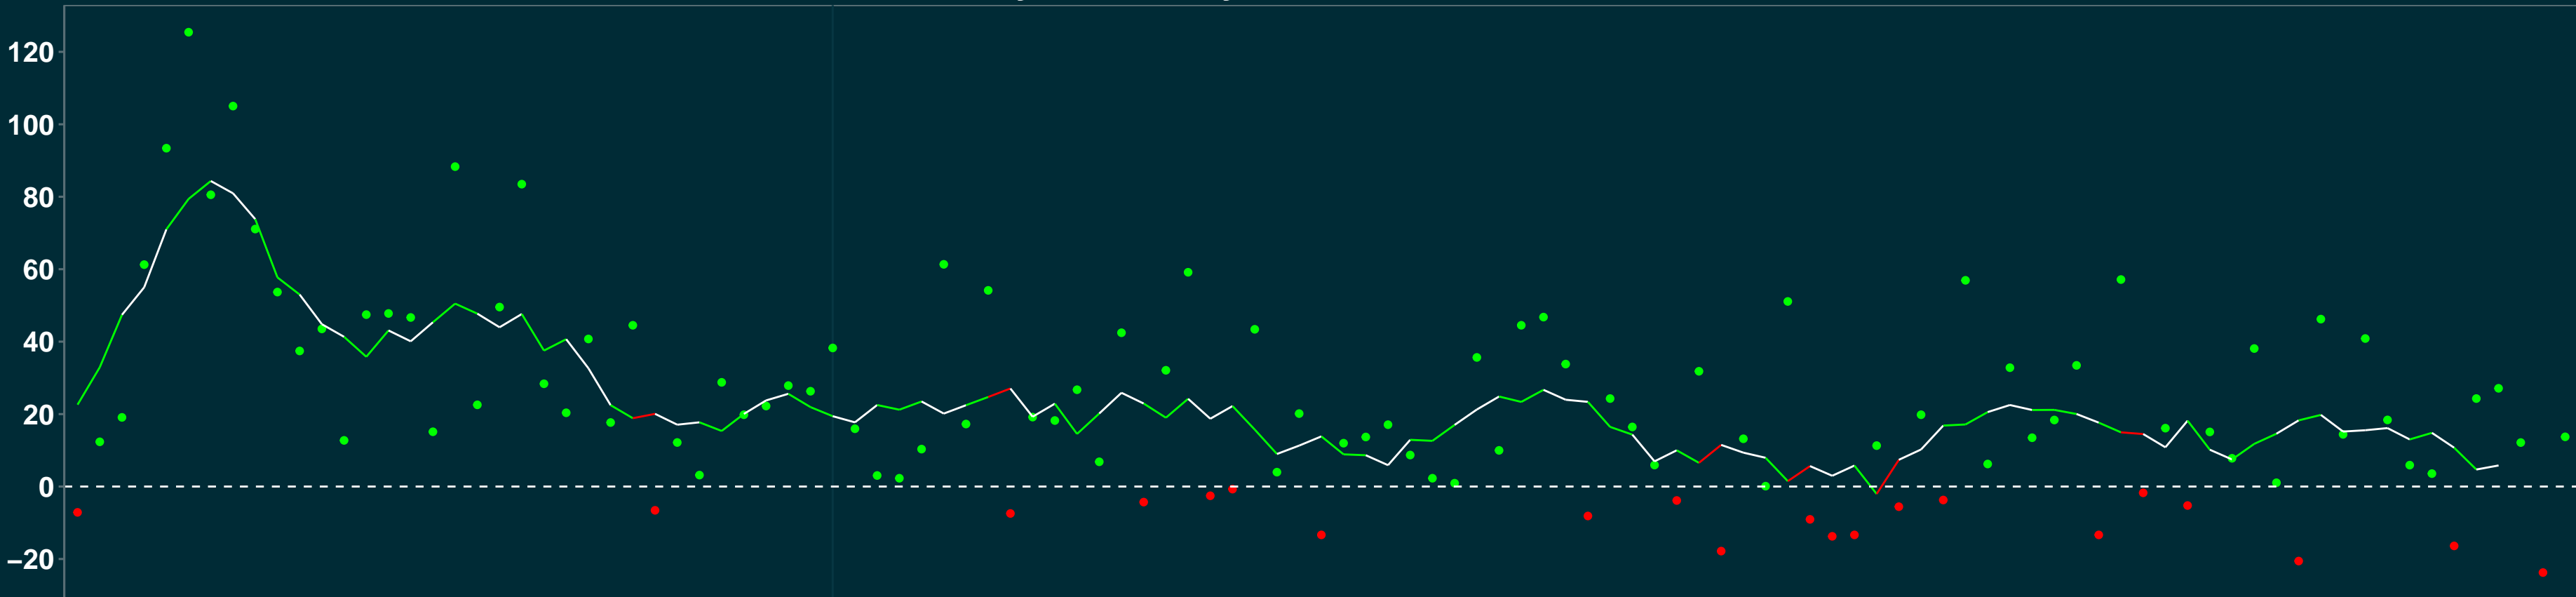

Isolamento Social Comparativo IME – USP RODEIO BONITO – RS

Variação em relação ao padrão de Fev/20 (%)

14/05/20

Índice de Isolamento Social (0–100)

15/03/20

14/05/20

13/07/20

Data