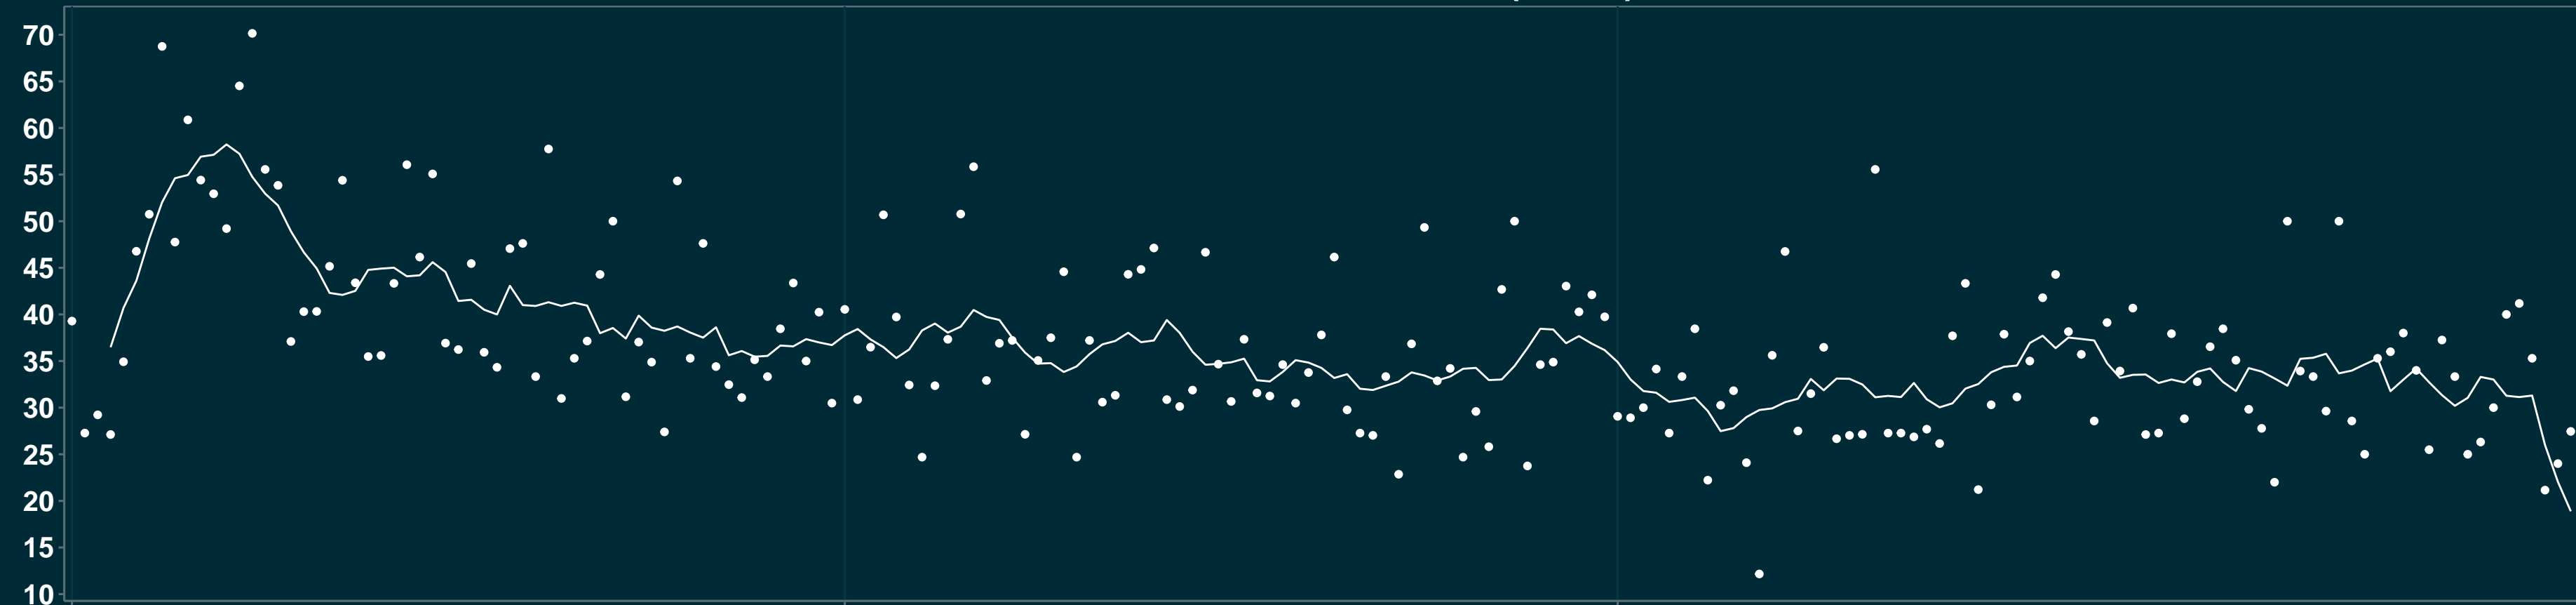

Isolamento Social Comparativo IME – USP RODEIO BONITO – RS

Variação em relação ao padrão de Fev/20 (%)

14/05/20

Índice de Isolamento Social (0–100)

15/03/20

14/05/20

13/07/20

Data