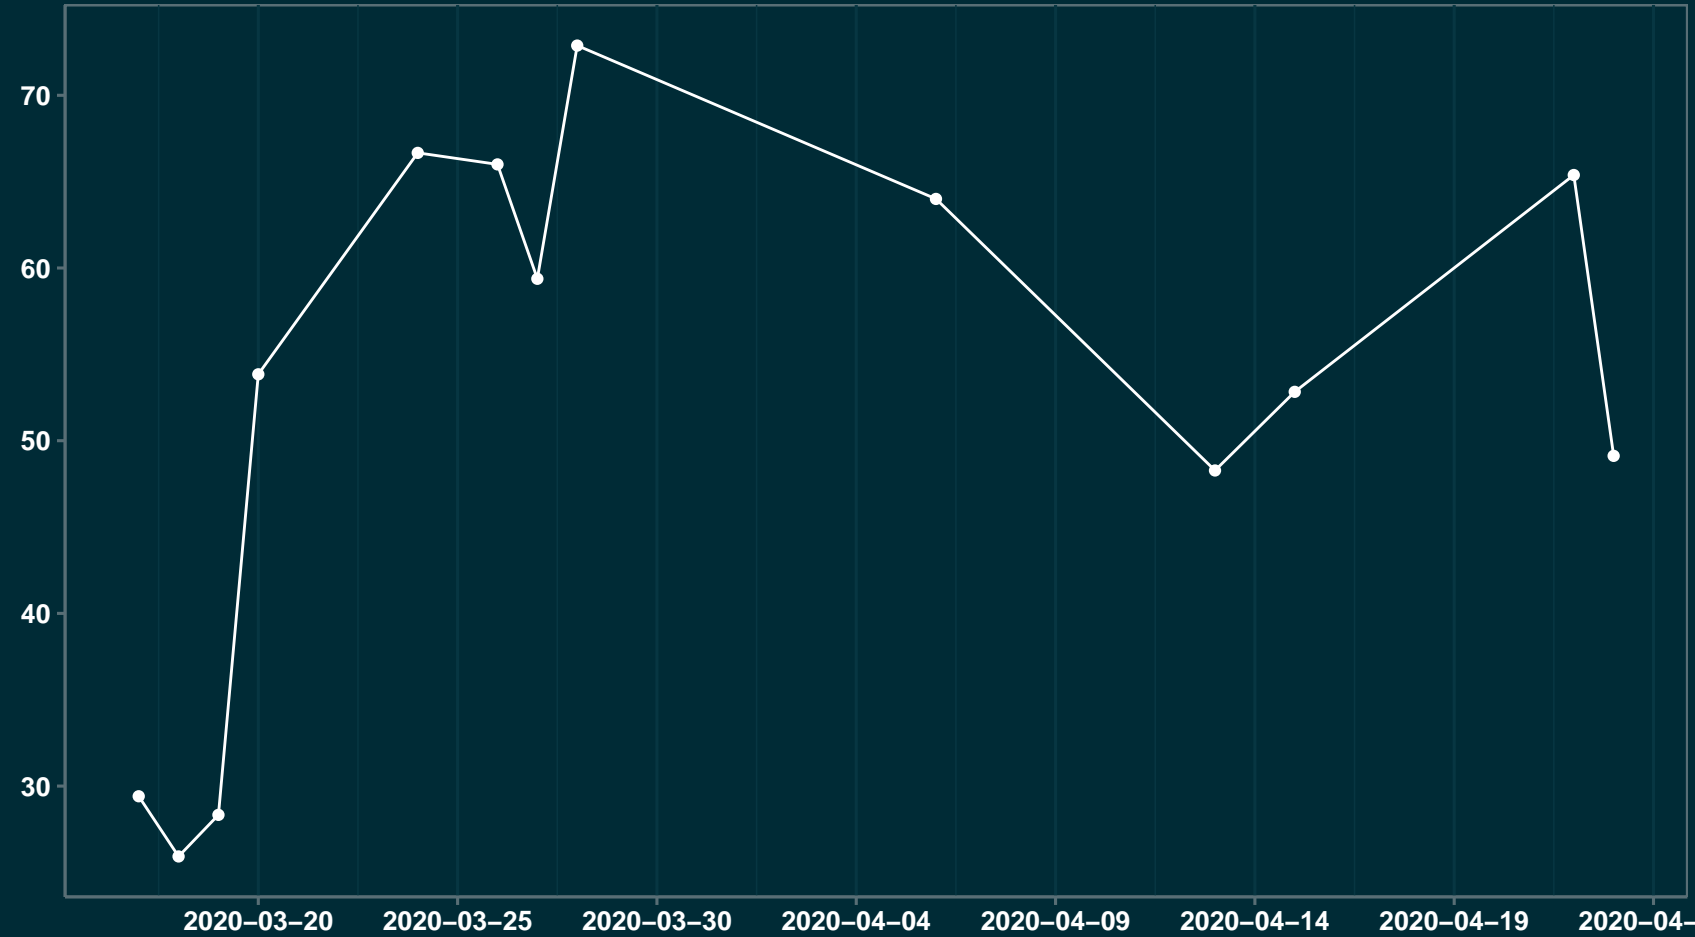

Isolamento Social Comparativo IME – USP RONDINHA – RS

Índice de Isolamento Social (%)

Varição em relação ao padrão de Fev/20 (%)

Varição em relação a semana anterior (%)