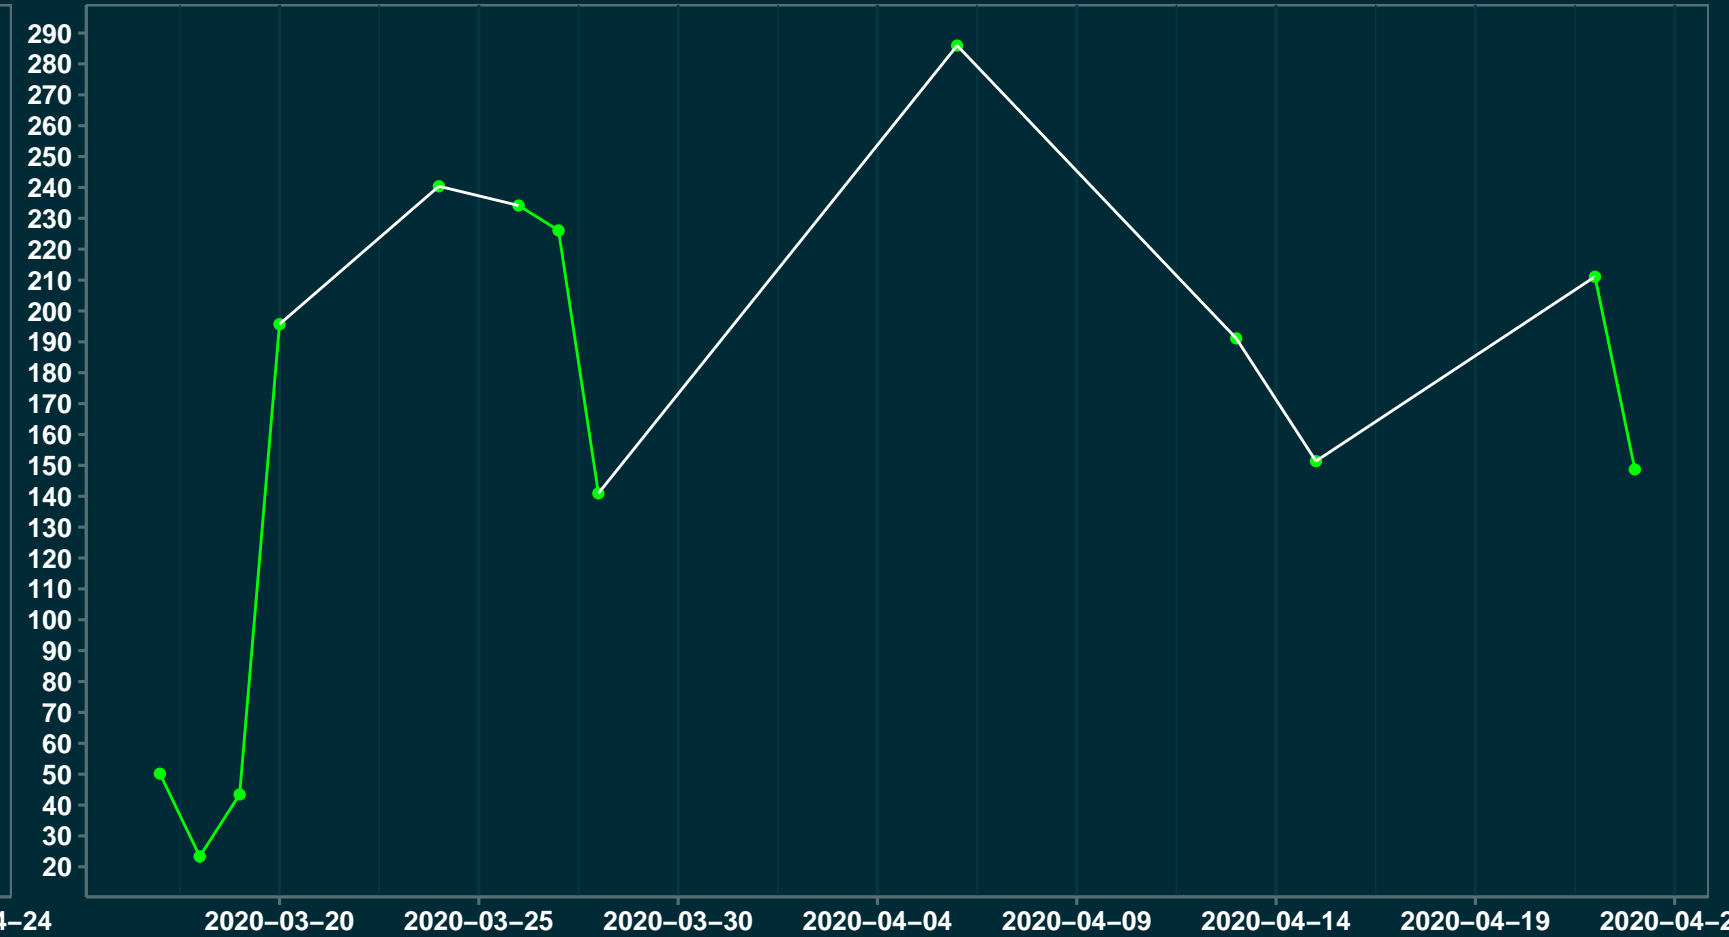

Isolamento Social Comparativo IME – USP RONDINHA – RS

Índice de Isolamento Social (%)

Varição em relação ao padrão de Fev/20 (%)

Varição em relação a semana anterior (%)