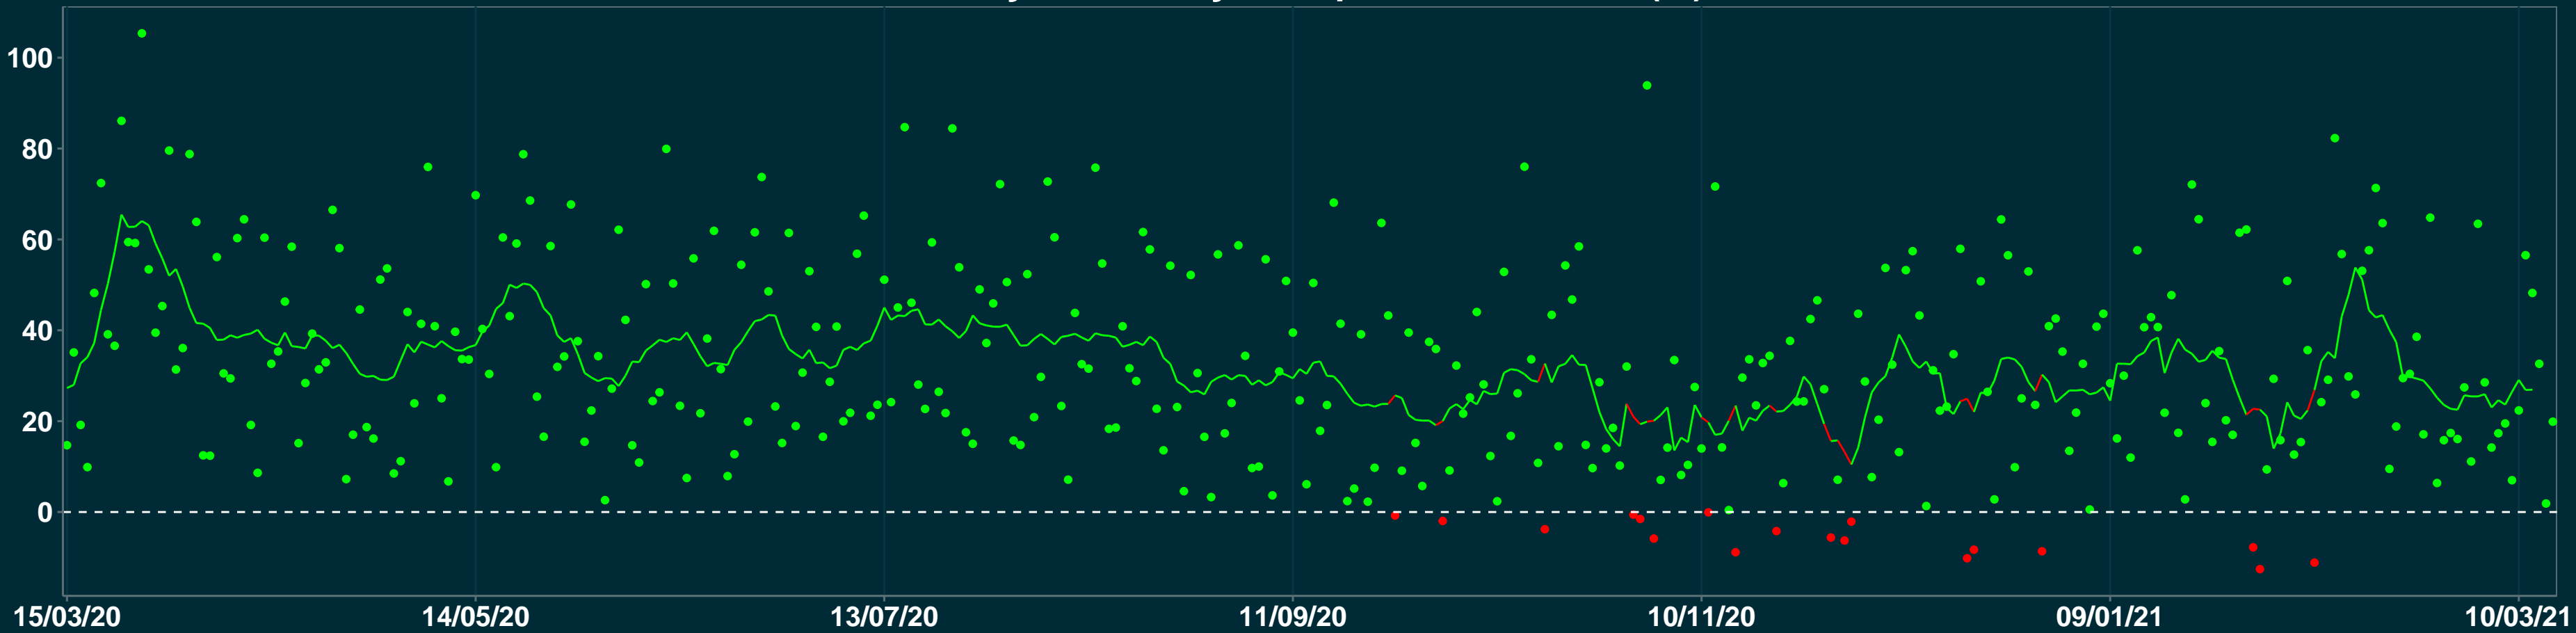

Isolamento Social Comparativo IME – USP ROSÁRIO DO CATETE – SE

Variação em relação ao padrão de Fev/20 (%)

Índice de Isolamento Social (0–100)