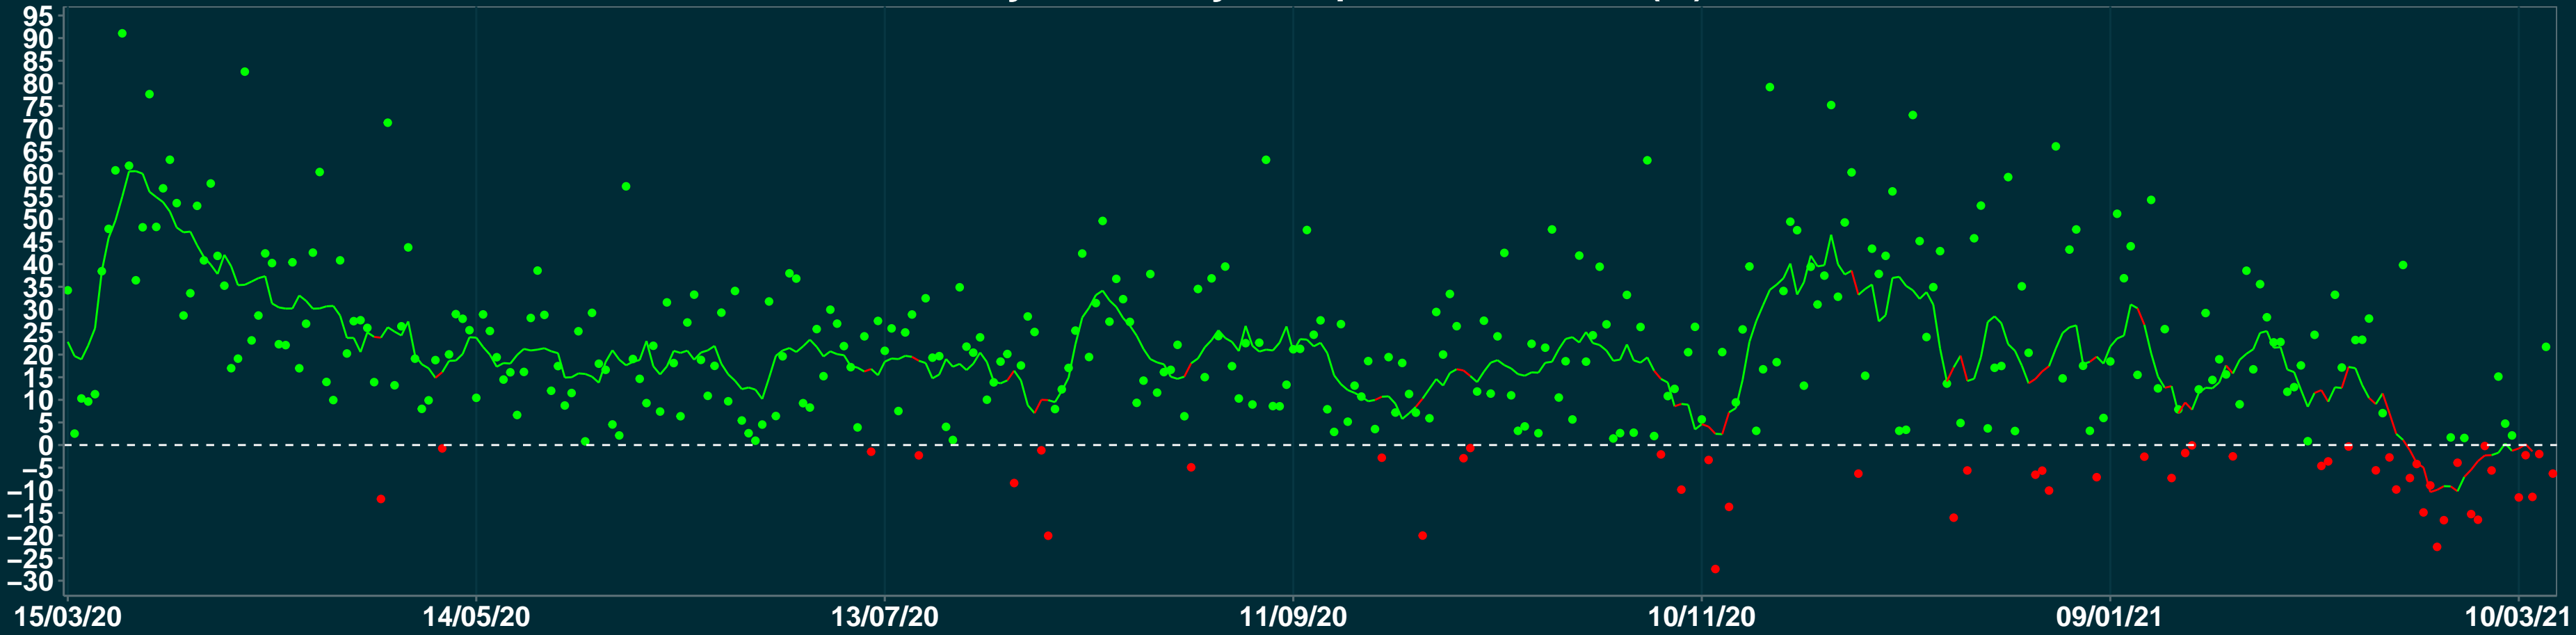

Isolamento Social Comparativo IME – USP ROSÁRIO DO SUL – RS

Variação em relação ao padrão de Fev/20 (%)

Índice de Isolamento Social (0–100)