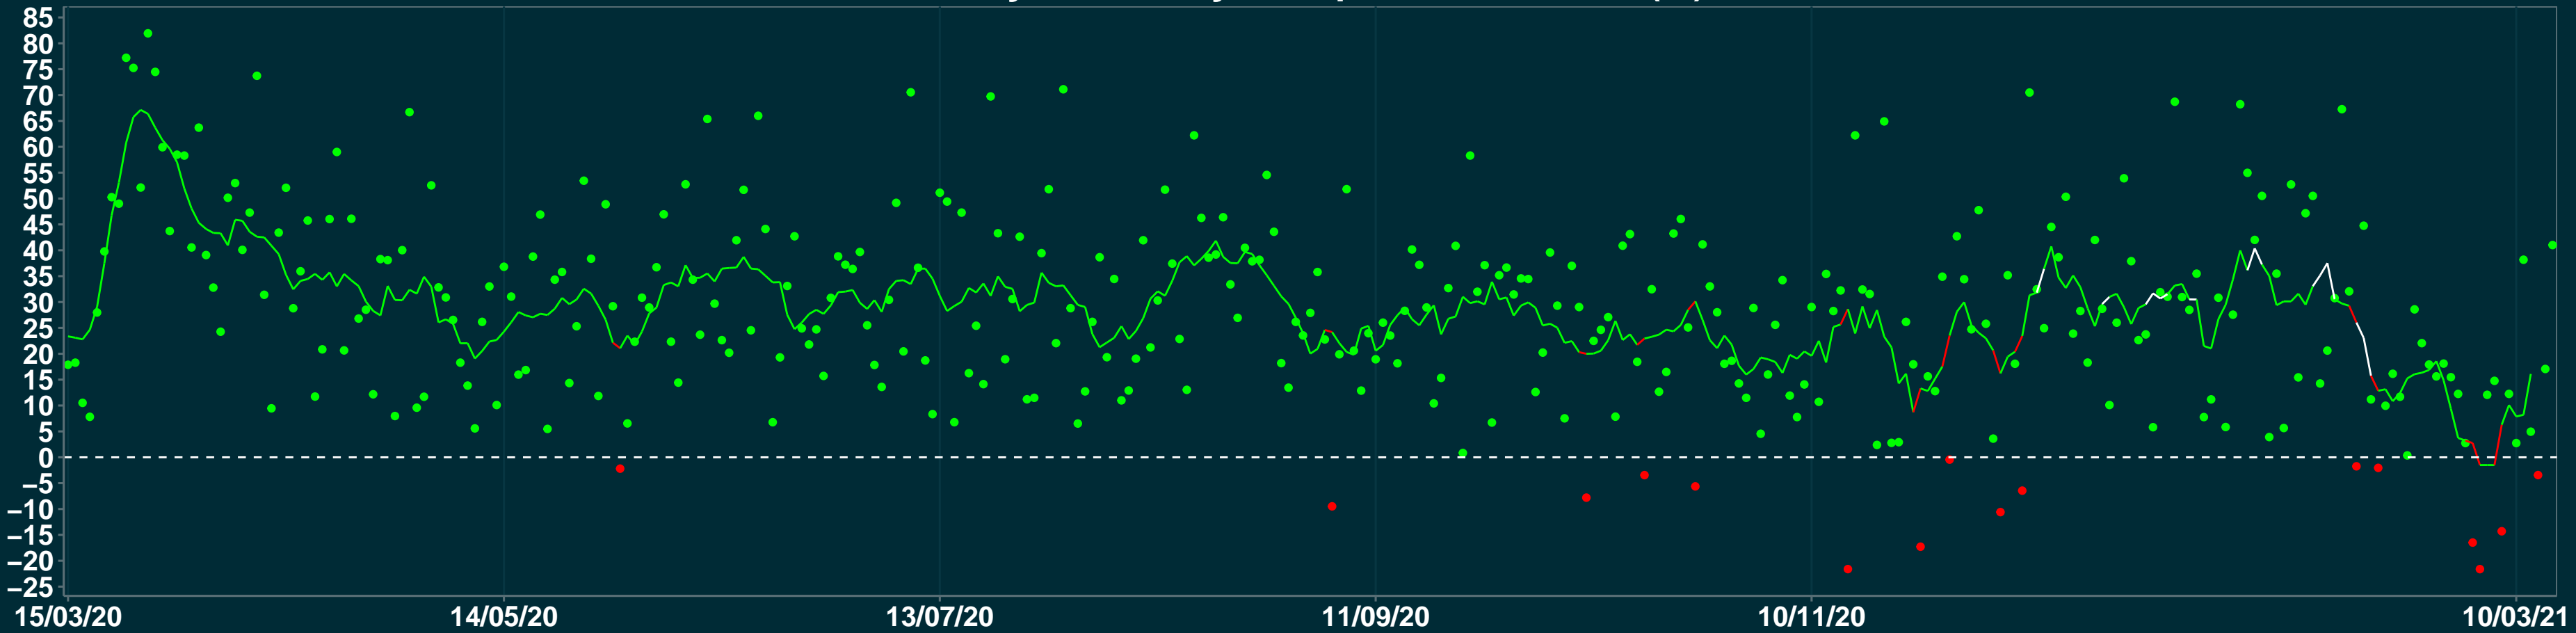

Isolamento Social Comparativo IME – USP SANTA ADÉLIA – SP

Varição em relação ao padrão de Fev/20 (%)

Índice de Isolamento Social (0–100)