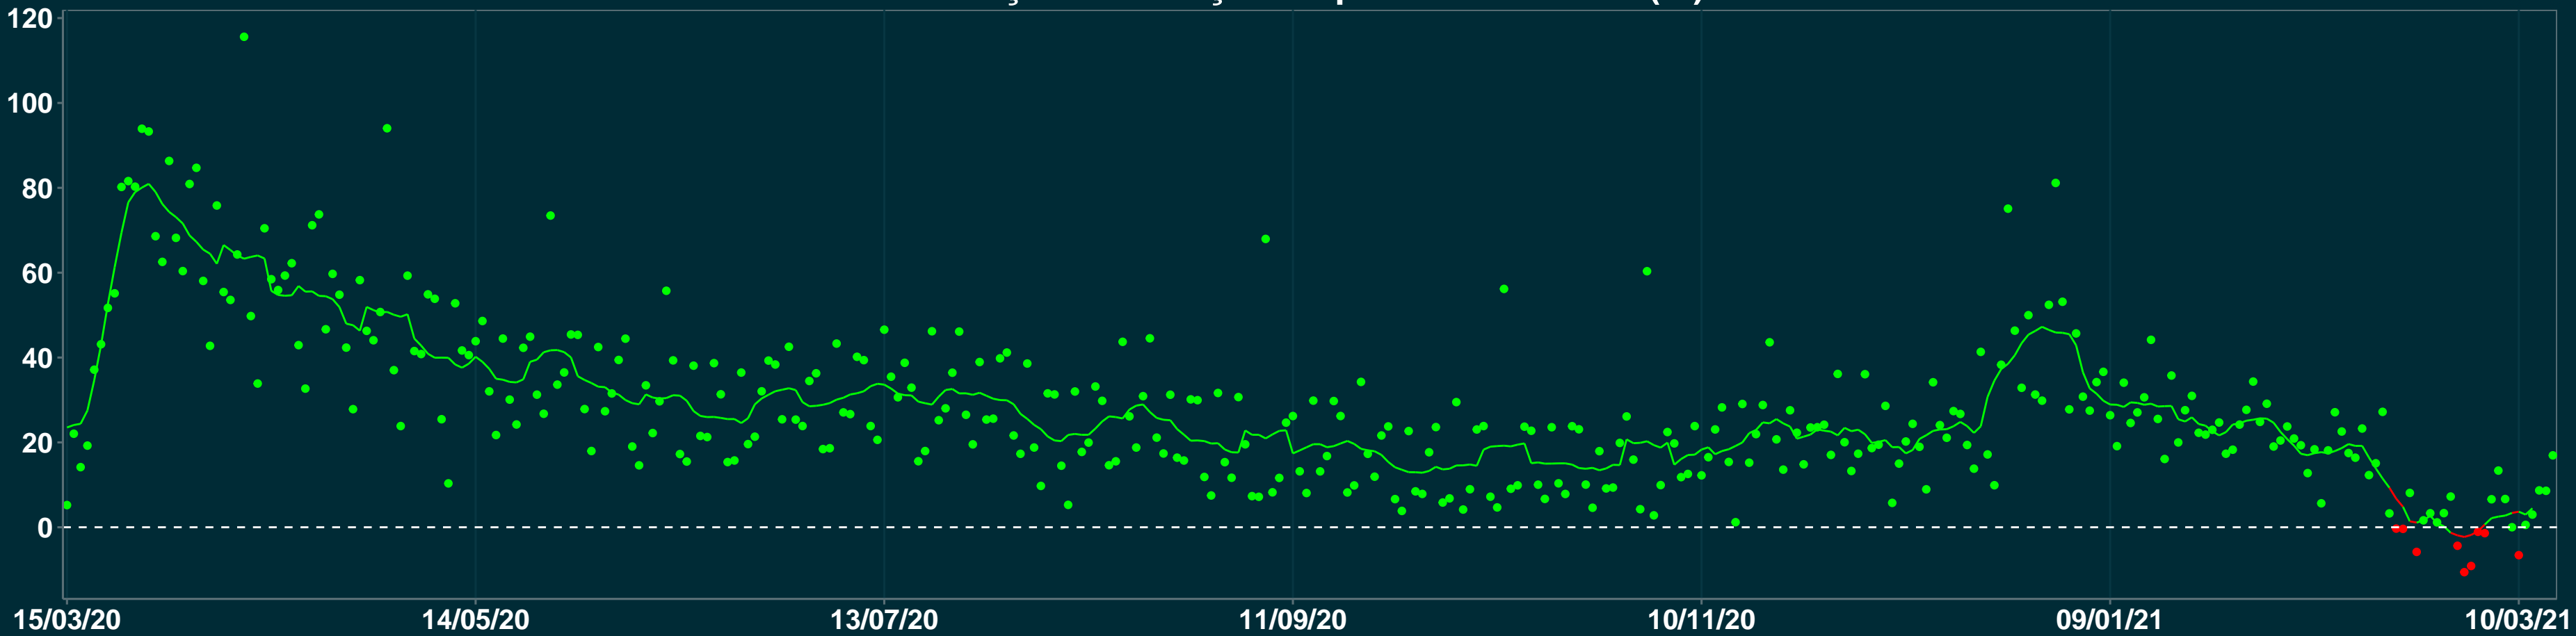

# Isolamento Social Comparativo IME – USP SANTA BÁRBARA D'OESTE – SP

Variação em relação ao padrão de Fev/20 (%)

Índice de Isolamento Social (0–100)