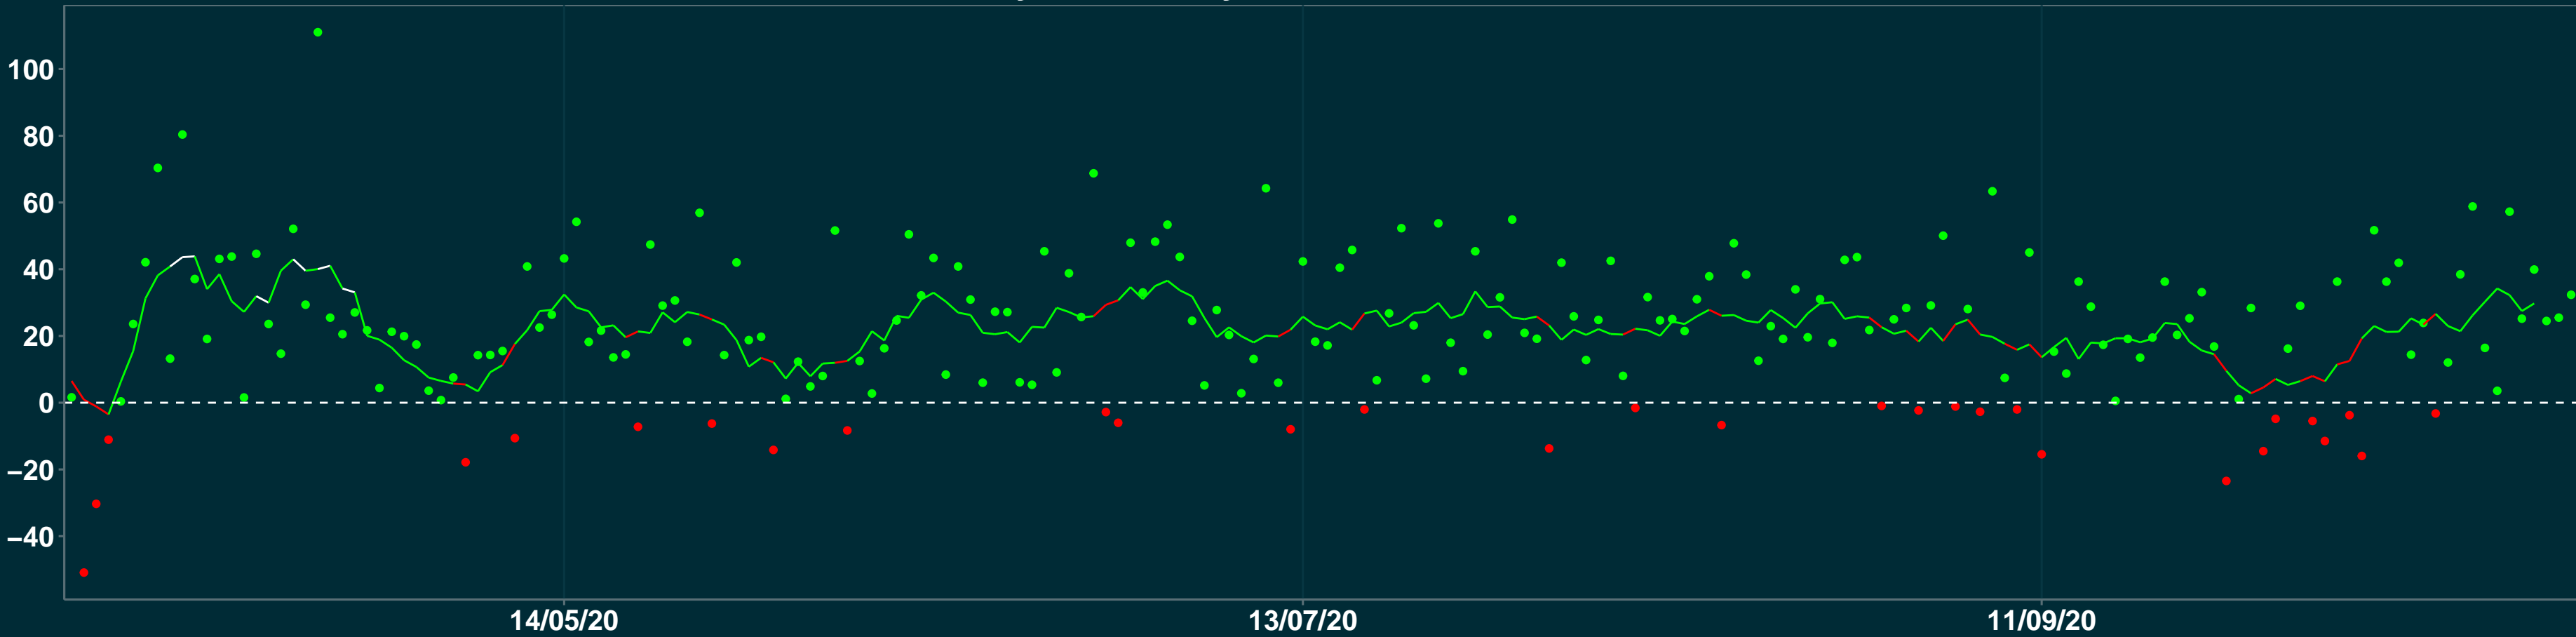

Isolamento Social Comparativo IME – USP SANTA BÁRBARA DO LESTE – MG

Variação em relação ao padrão de Fev/20 (%)

Índice de Isolamento Social (0–100)