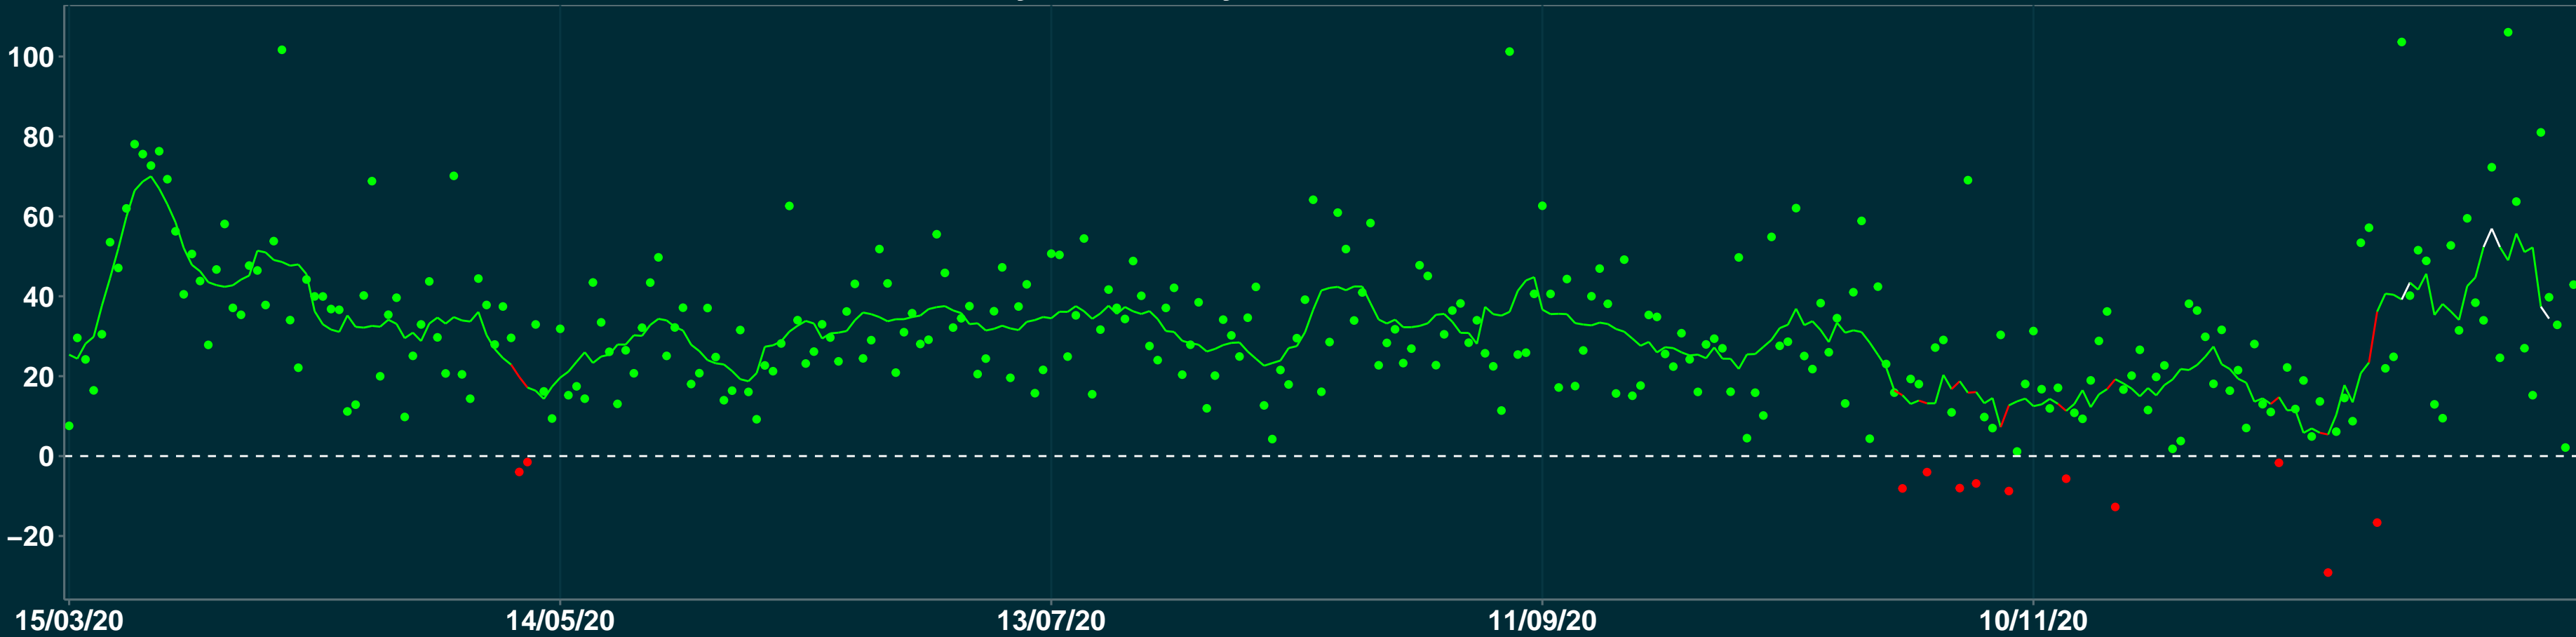

Isolamento Social Comparativo IME – USP SANTA HELENA DE GOIÁS – GO

Variação em relação ao padrão de Fev/20 (%)

Índice de Isolamento Social (0–100)