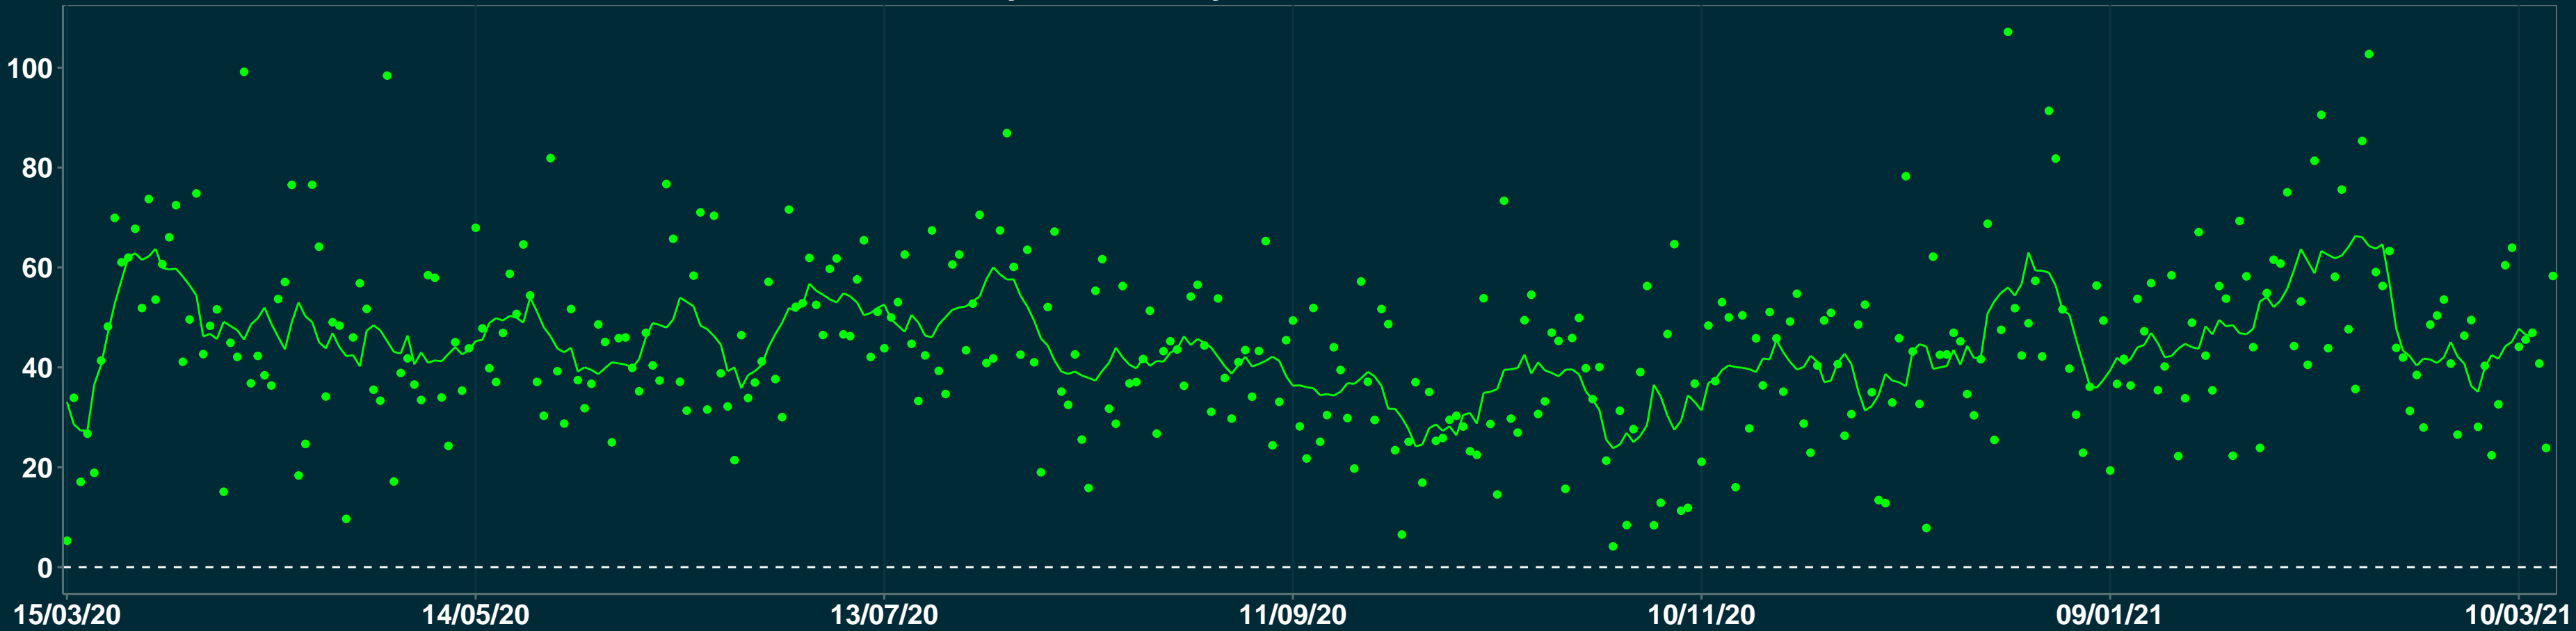

Isolamento Social Comparativo IME – USP SANTA LEOPOLDINA – ES

Variação em relação ao padrão de Fev/20 (%)

Índice de Isolamento Social (0–100)