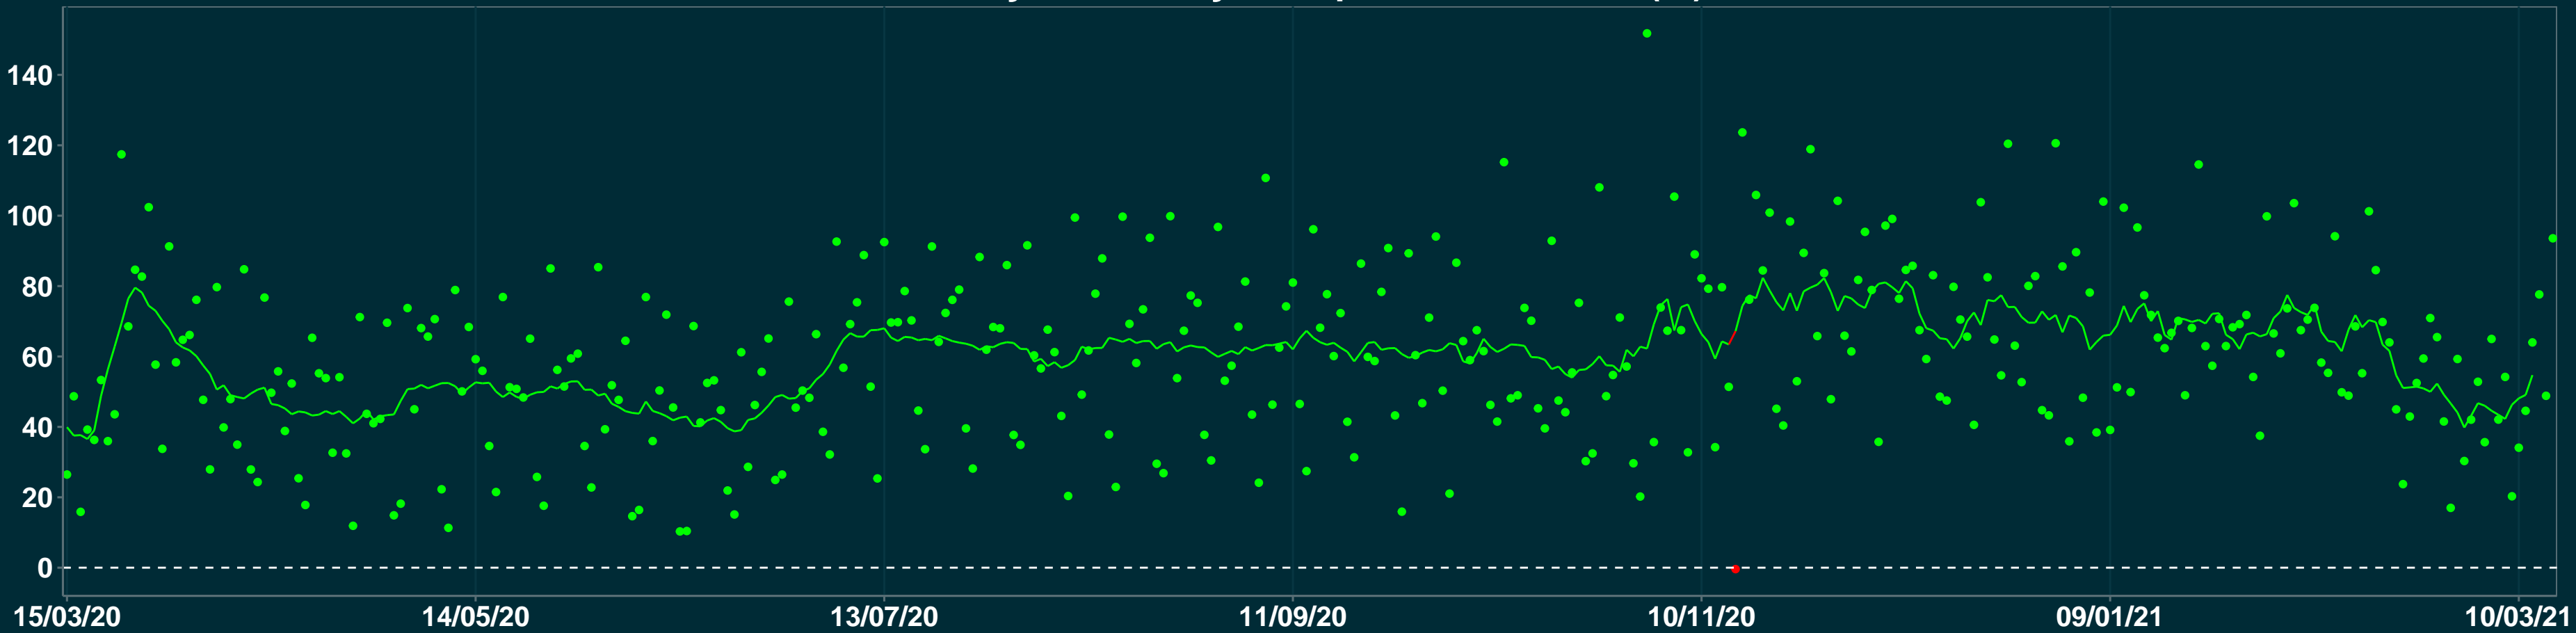

# Isolamento Social Comparativo IME – USP SANTA MARIA DA BOA VISTA – PE

Variação em relação ao padrão de Fev/20 (%)

## Índice de Isolamento Social (0–100)