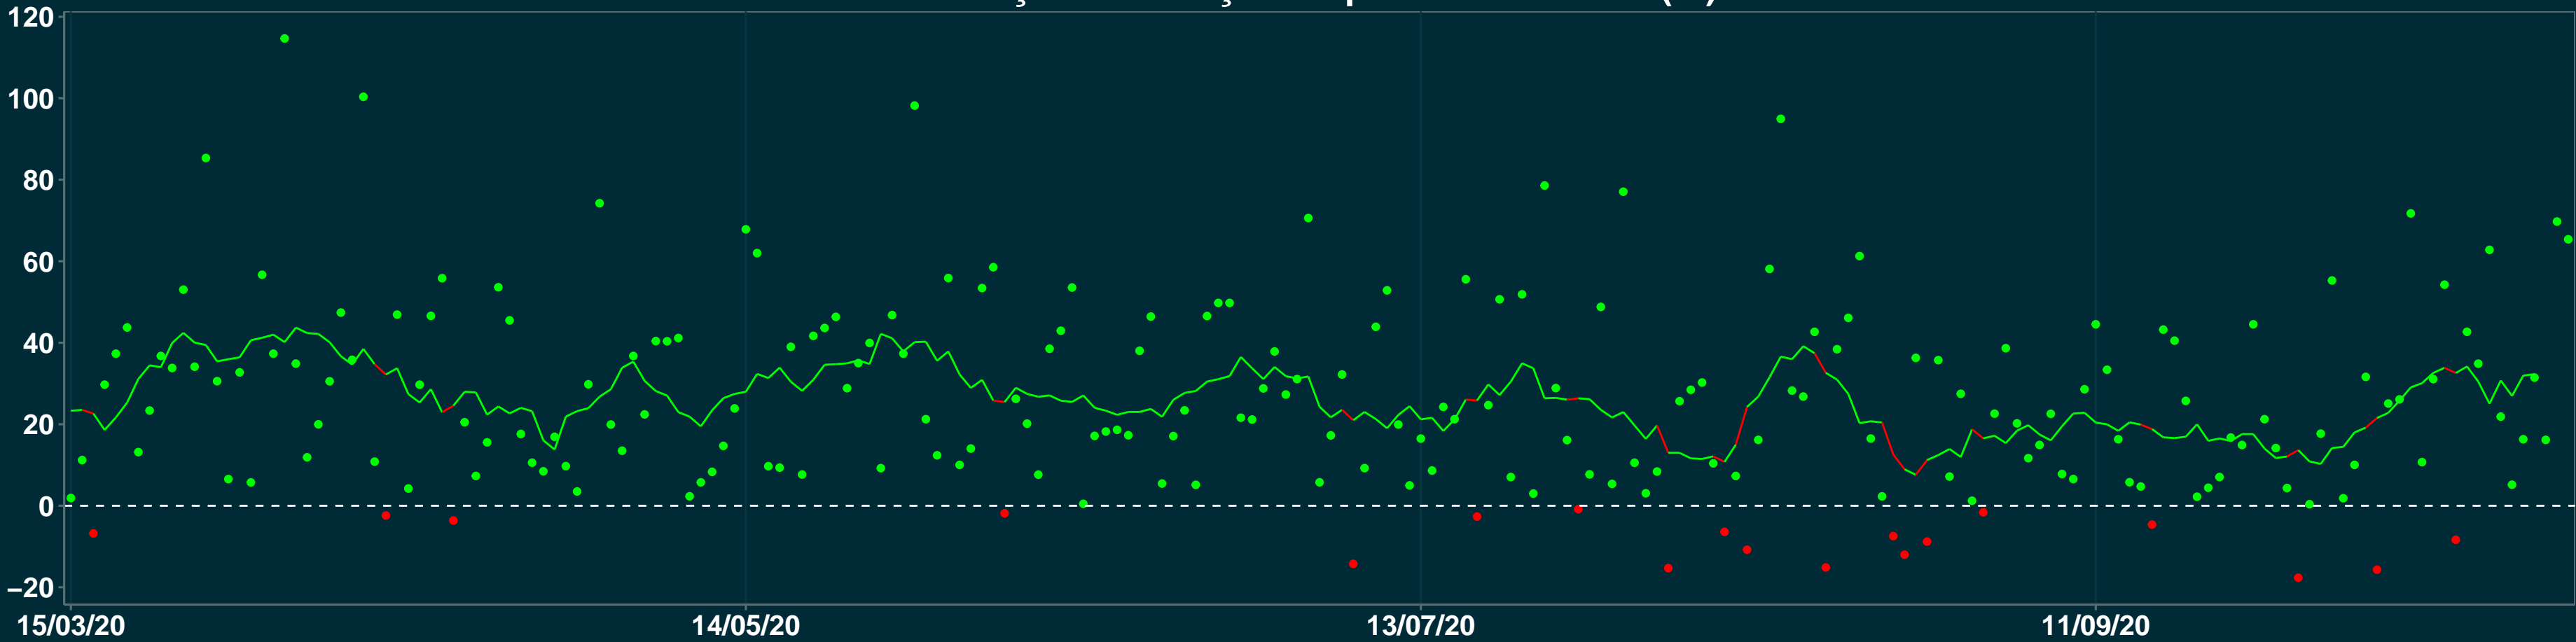

Isolamento Social Comparativo IME – USP SANTA MARIA DA SERRA – SP

Variação em relação ao padrão de Fev/20 (%)

Índice de Isolamento Social (0–100)