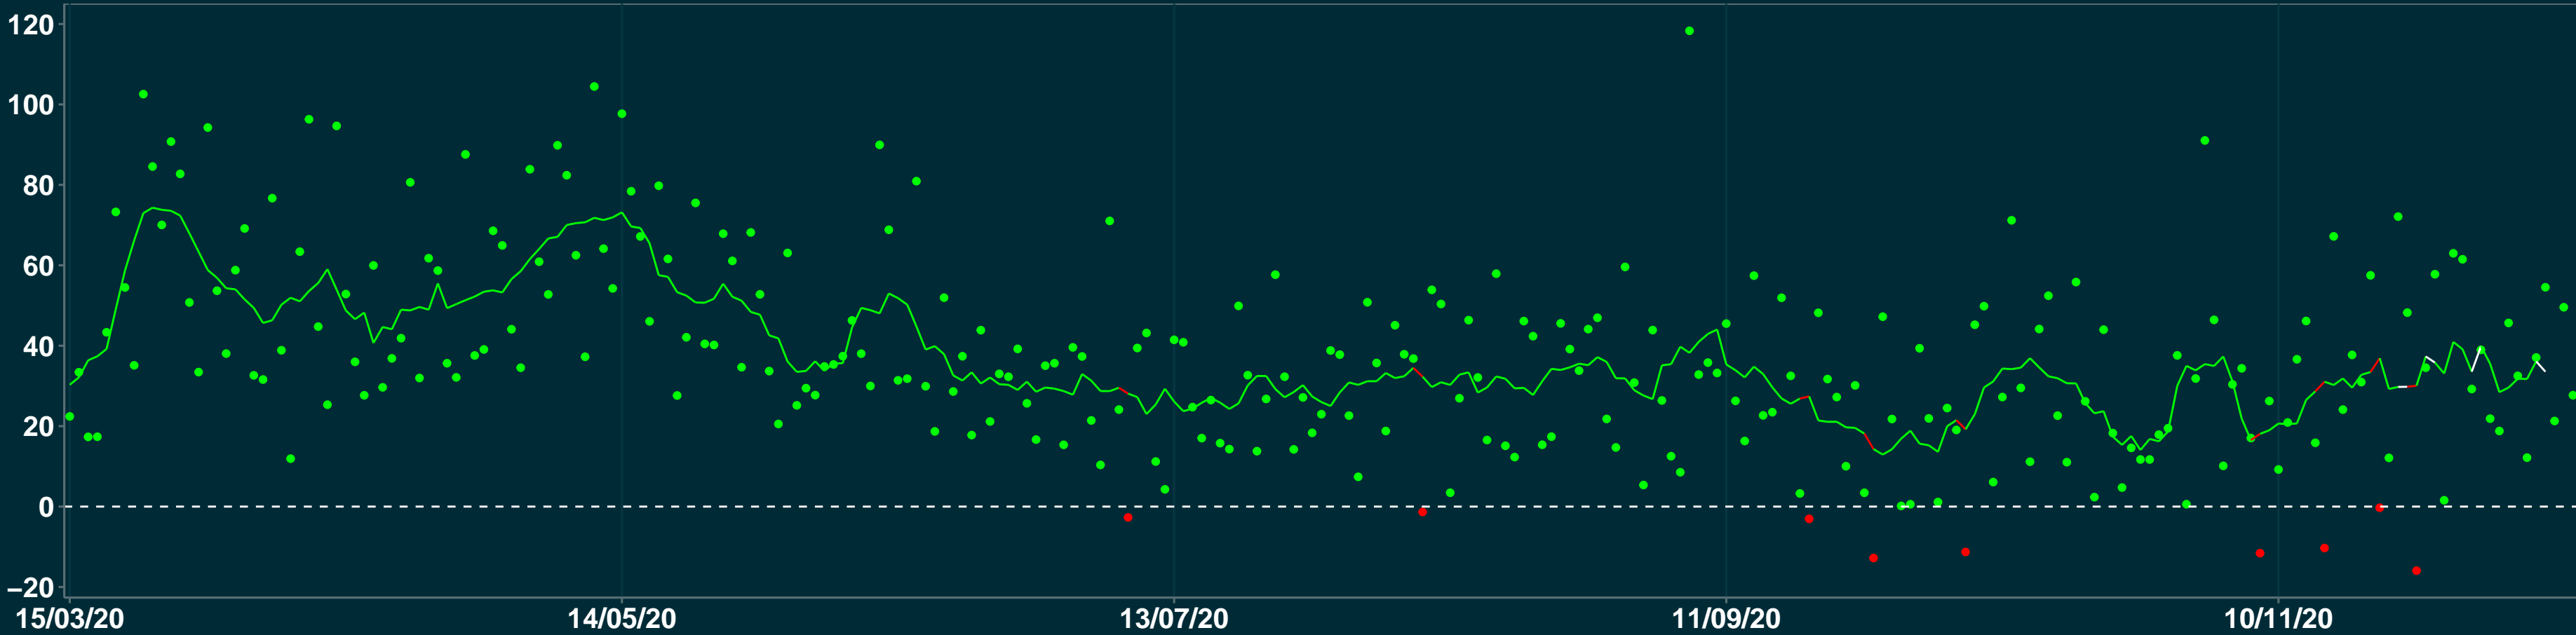

Isolamento Social Comparativo IME – USP SANTA MARIA DO PARÁ – PA

Variação em relação ao padrão de Fev/20 (%)

Índice de Isolamento Social (0–100)