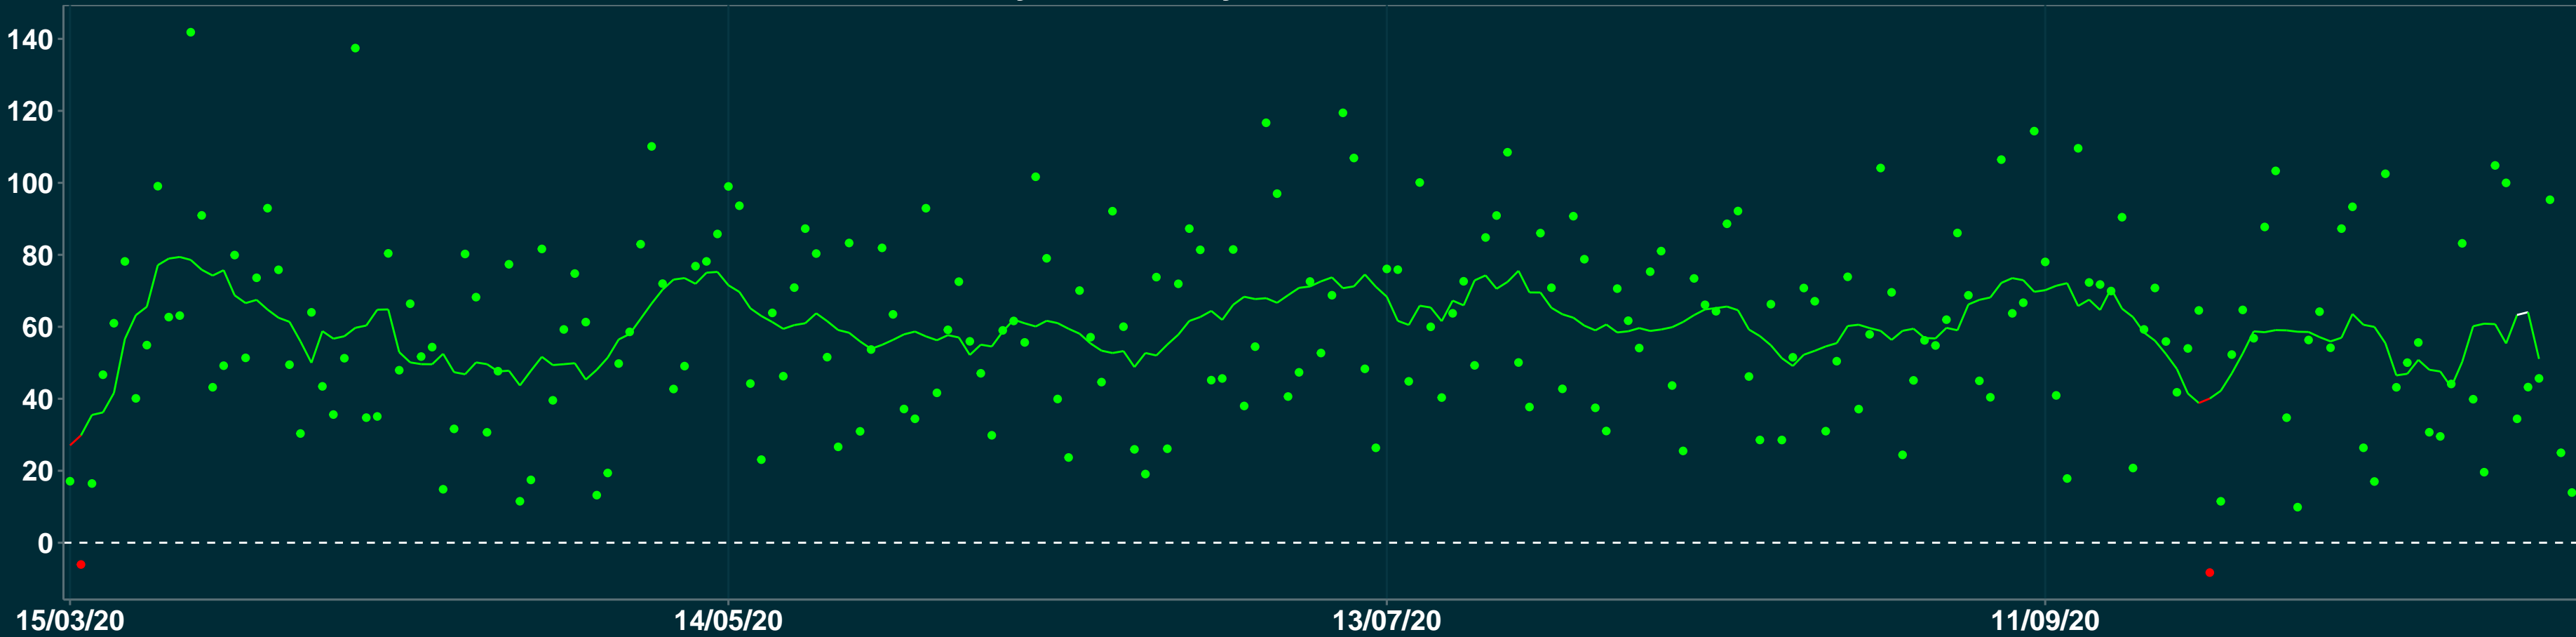

Isolamento Social Comparativo IME – USP SANTANÓPOLIS – BA

Variação em relação ao padrão de Fev/20 (%)

Índice de Isolamento Social (0–100)