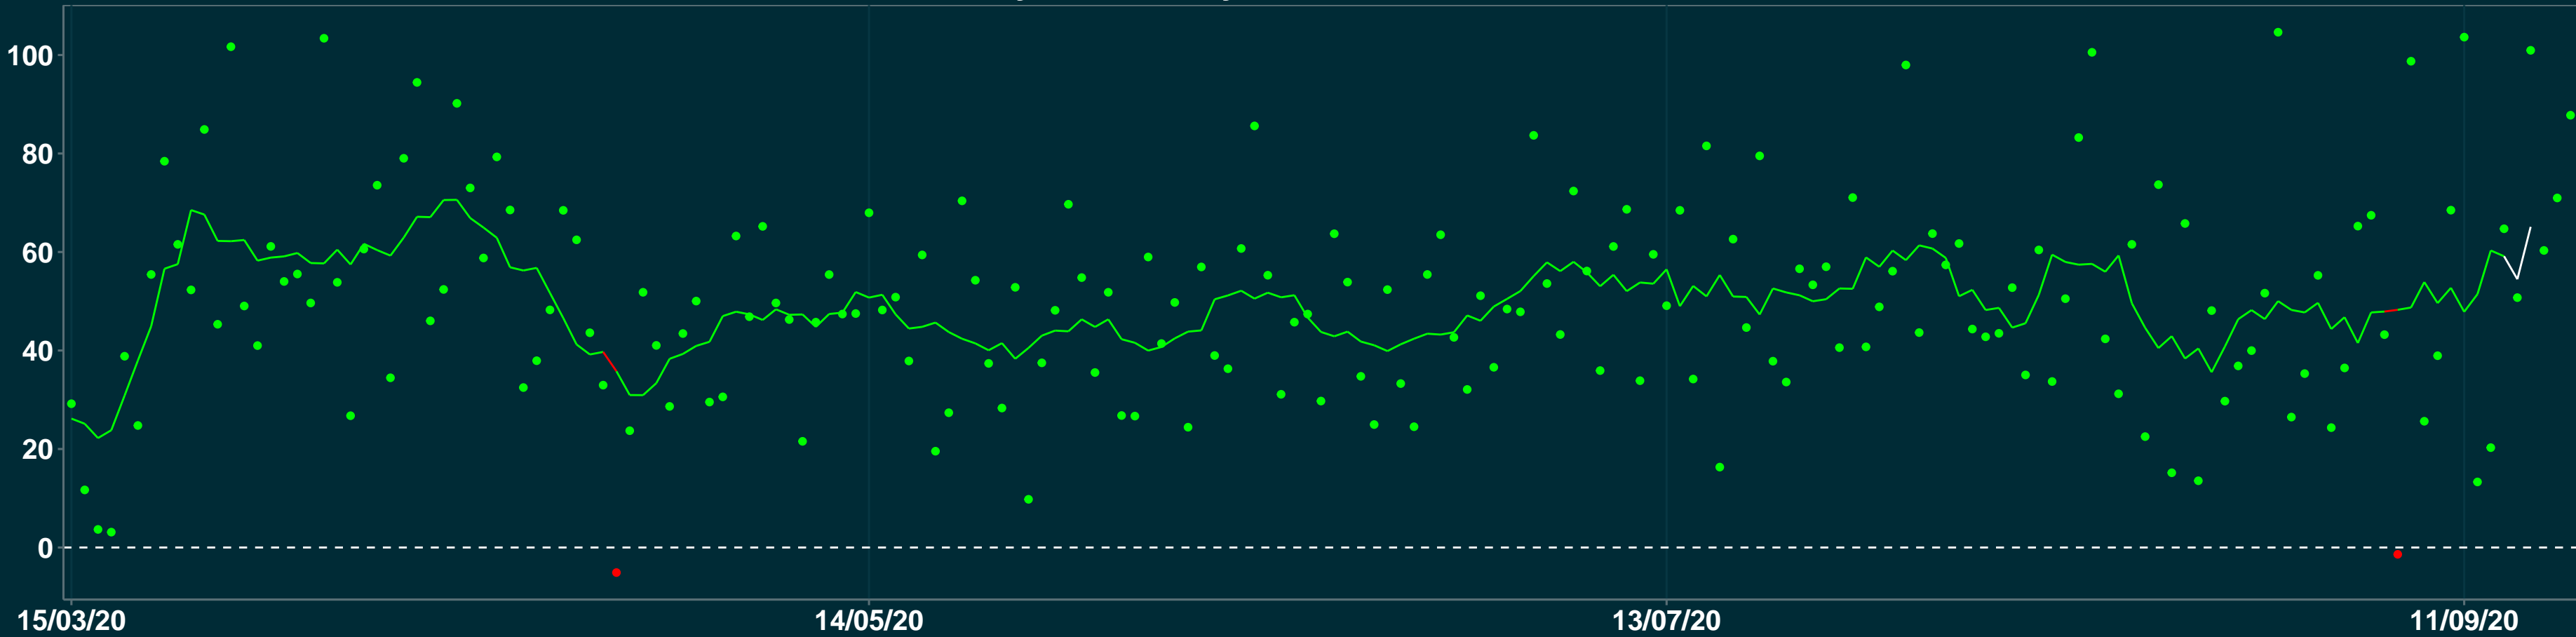

# Isolamento Social Comparativo IME – USP SANTA TERESINHA – PB

Variação em relação ao padrão de Fev/20 (%)

Índice de Isolamento Social (0–100)