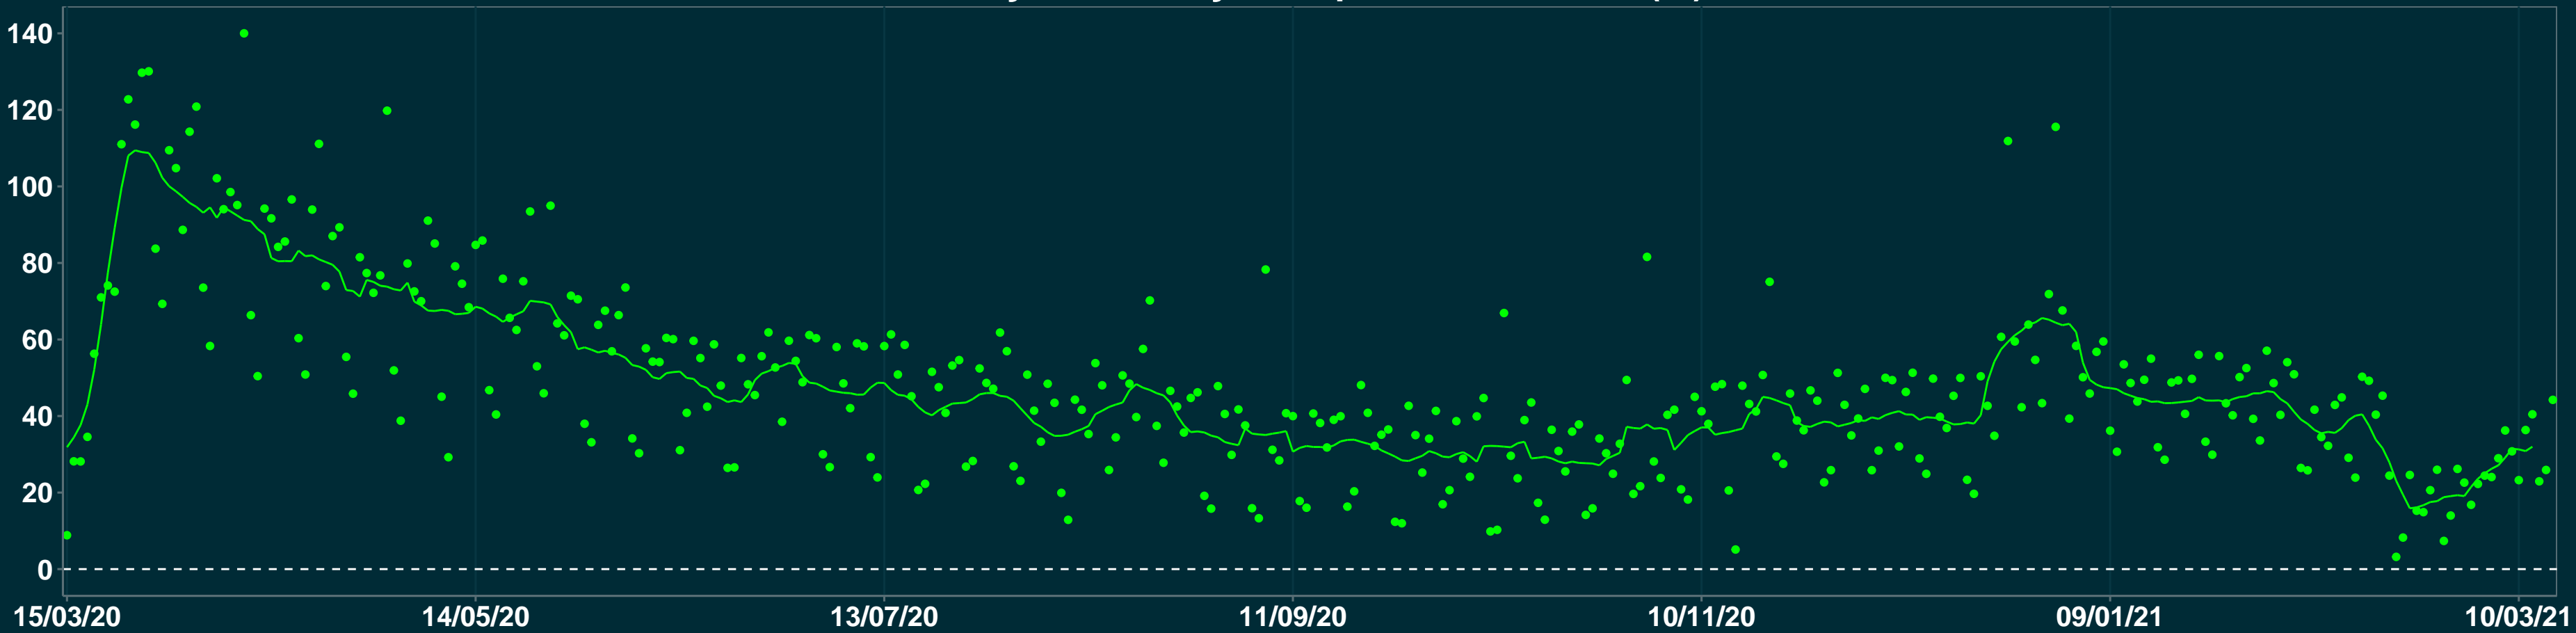

Isolamento Social Comparativo IME – USP SANTO ANDRÉ – SP

Variação em relação ao padrão de Fev/20 (%)

Índice de Isolamento Social (0–100)