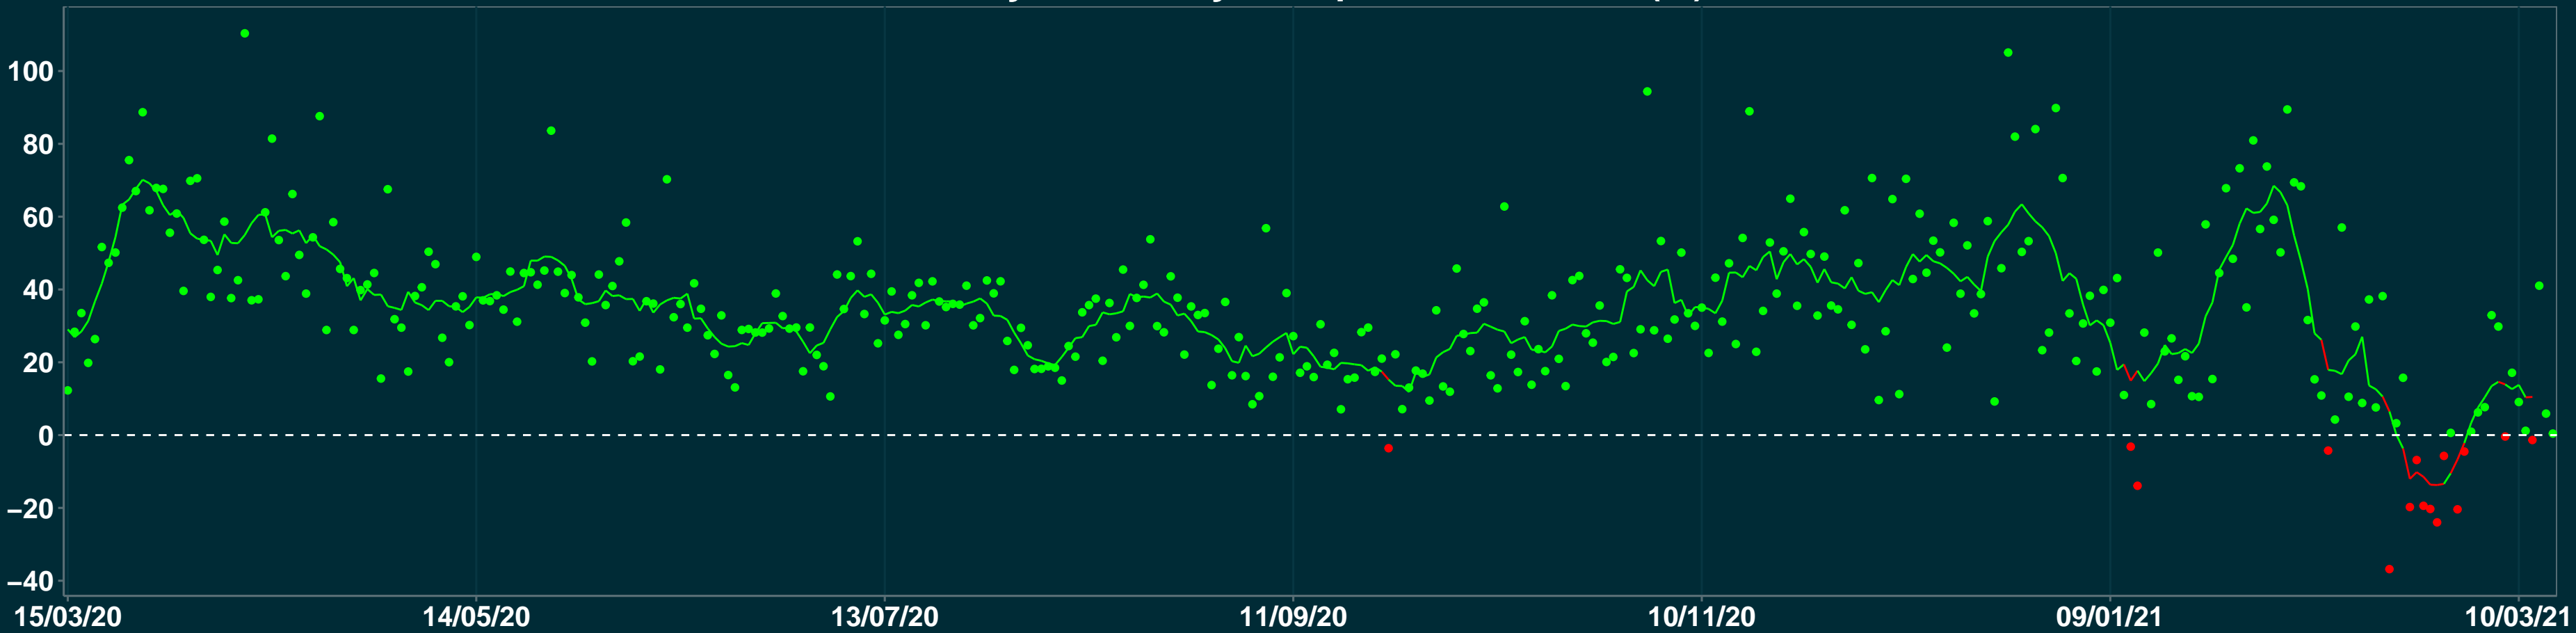

# Isolamento Social Comparativo IME – USP SANTO ANTÔNIO DE POSSE – SP

Variação em relação ao padrão de Fev/20 (%)

Índice de Isolamento Social (0–100)