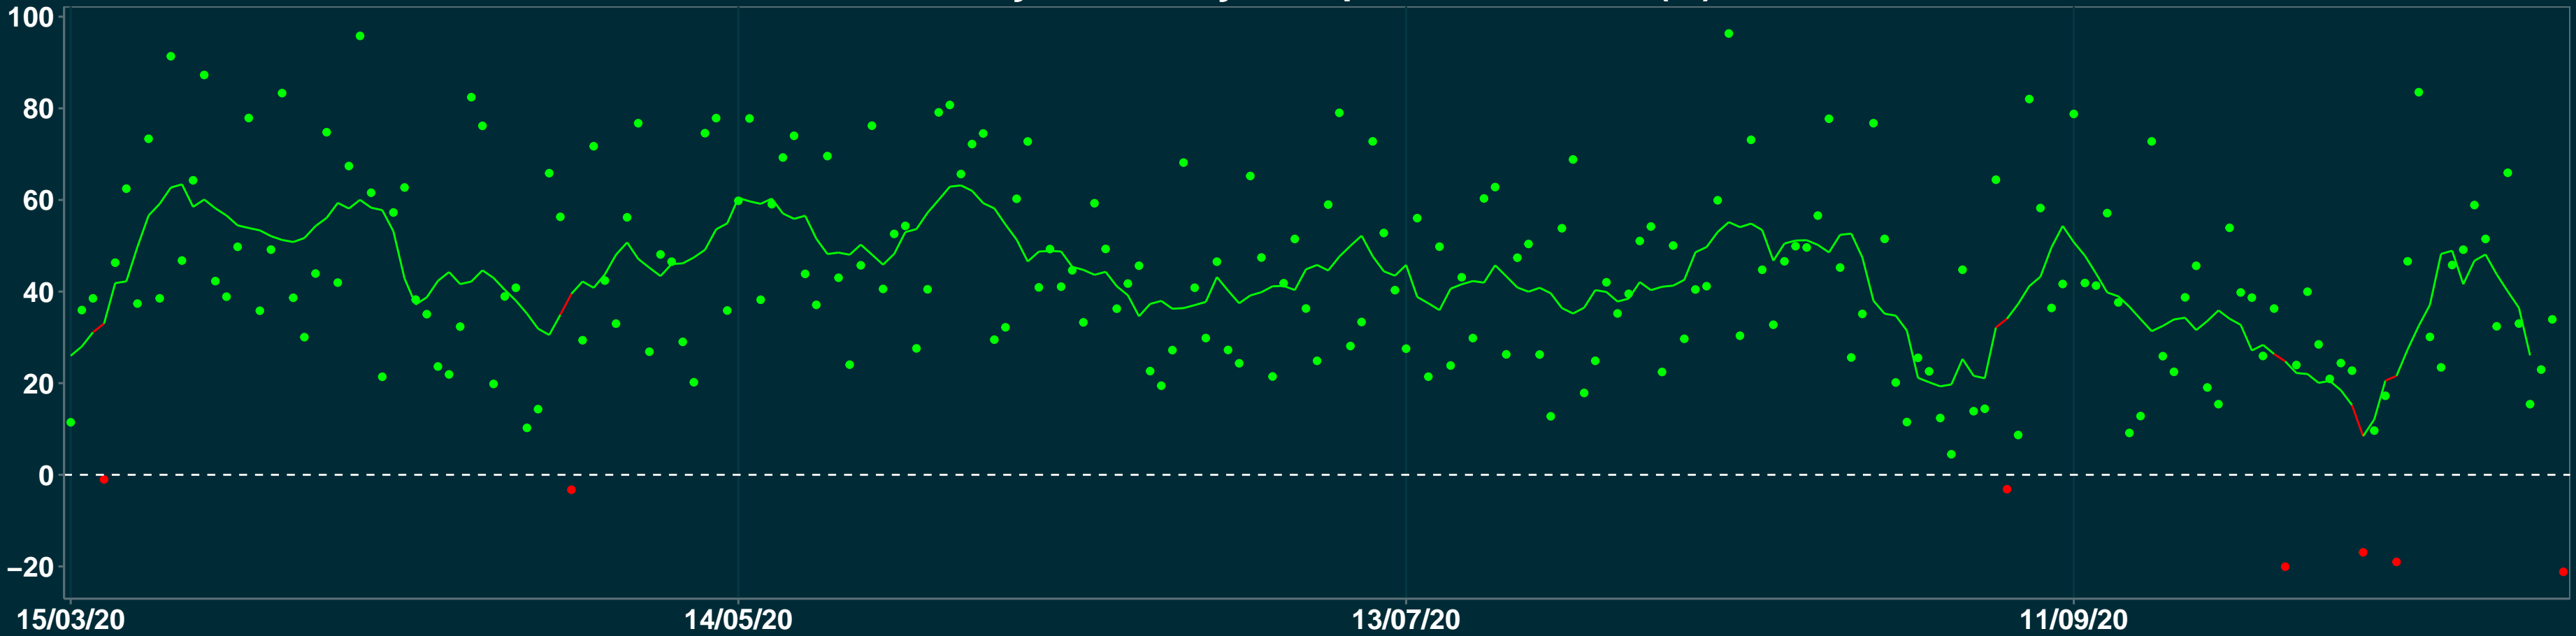

Isolamento Social Comparativo IME – USP SÃO BENEDITO DO RIO PRETO – MA

Variação em relação ao padrão de Fev/20 (%)

Índice de Isolamento Social (0–100)