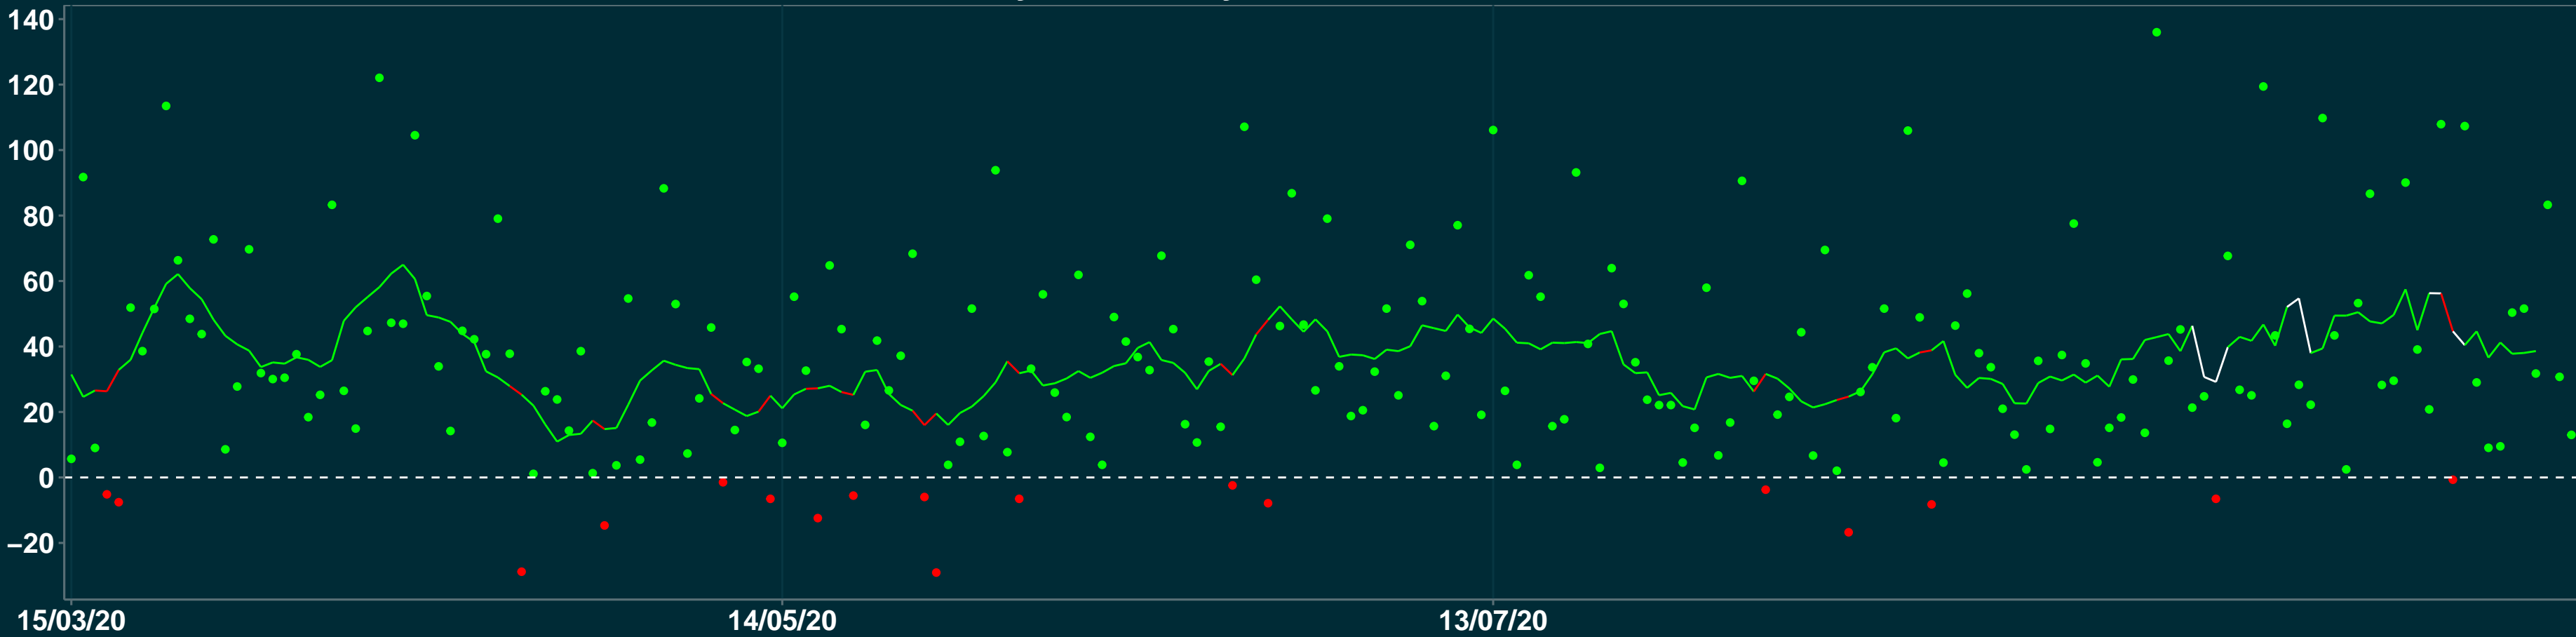

Isolamento Social Comparativo IME – USP SÃO GONÇALO DO ABAETÉ – MG

Variação em relação ao padrão de Fev/20 (%)

Índice de Isolamento Social (0–100)