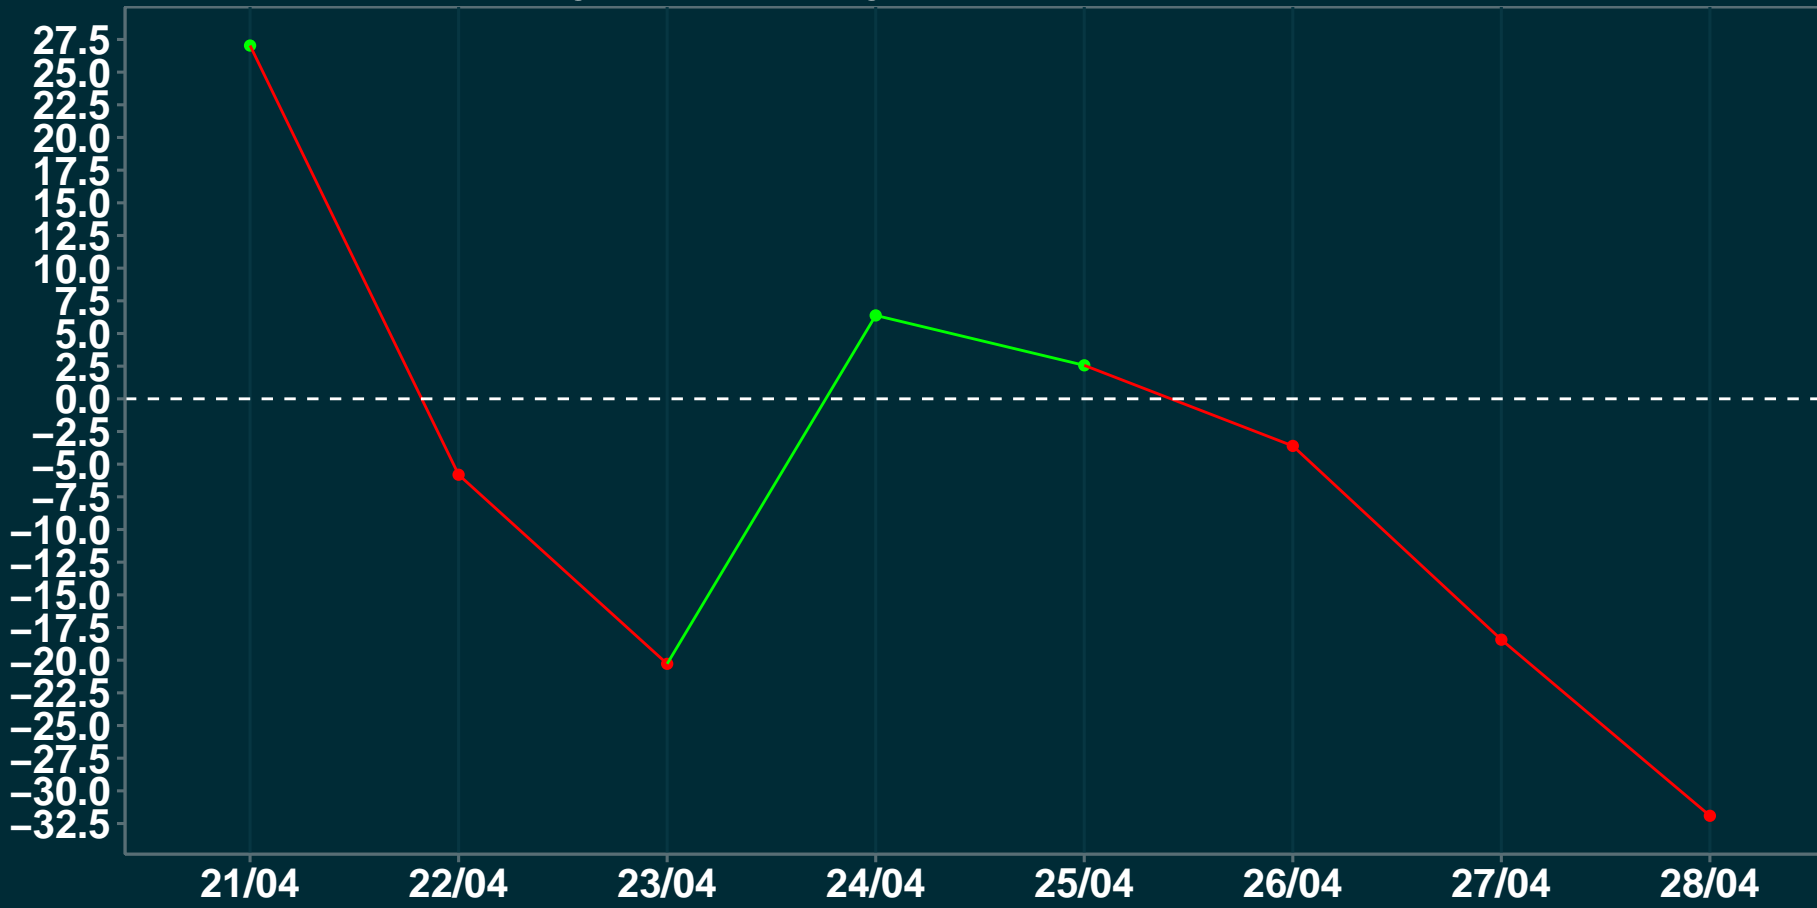

Isolamento Social Comparativo IME – USP SÃO JOÃO DO MANTENINHA – MG

Índice de Isolamento Social (0–100)

Variação em relação ao padrão de Fev/20 (%)

Variação em relação a semana anterior (%)

Variação em relação ao padrão durante pandemia (%)