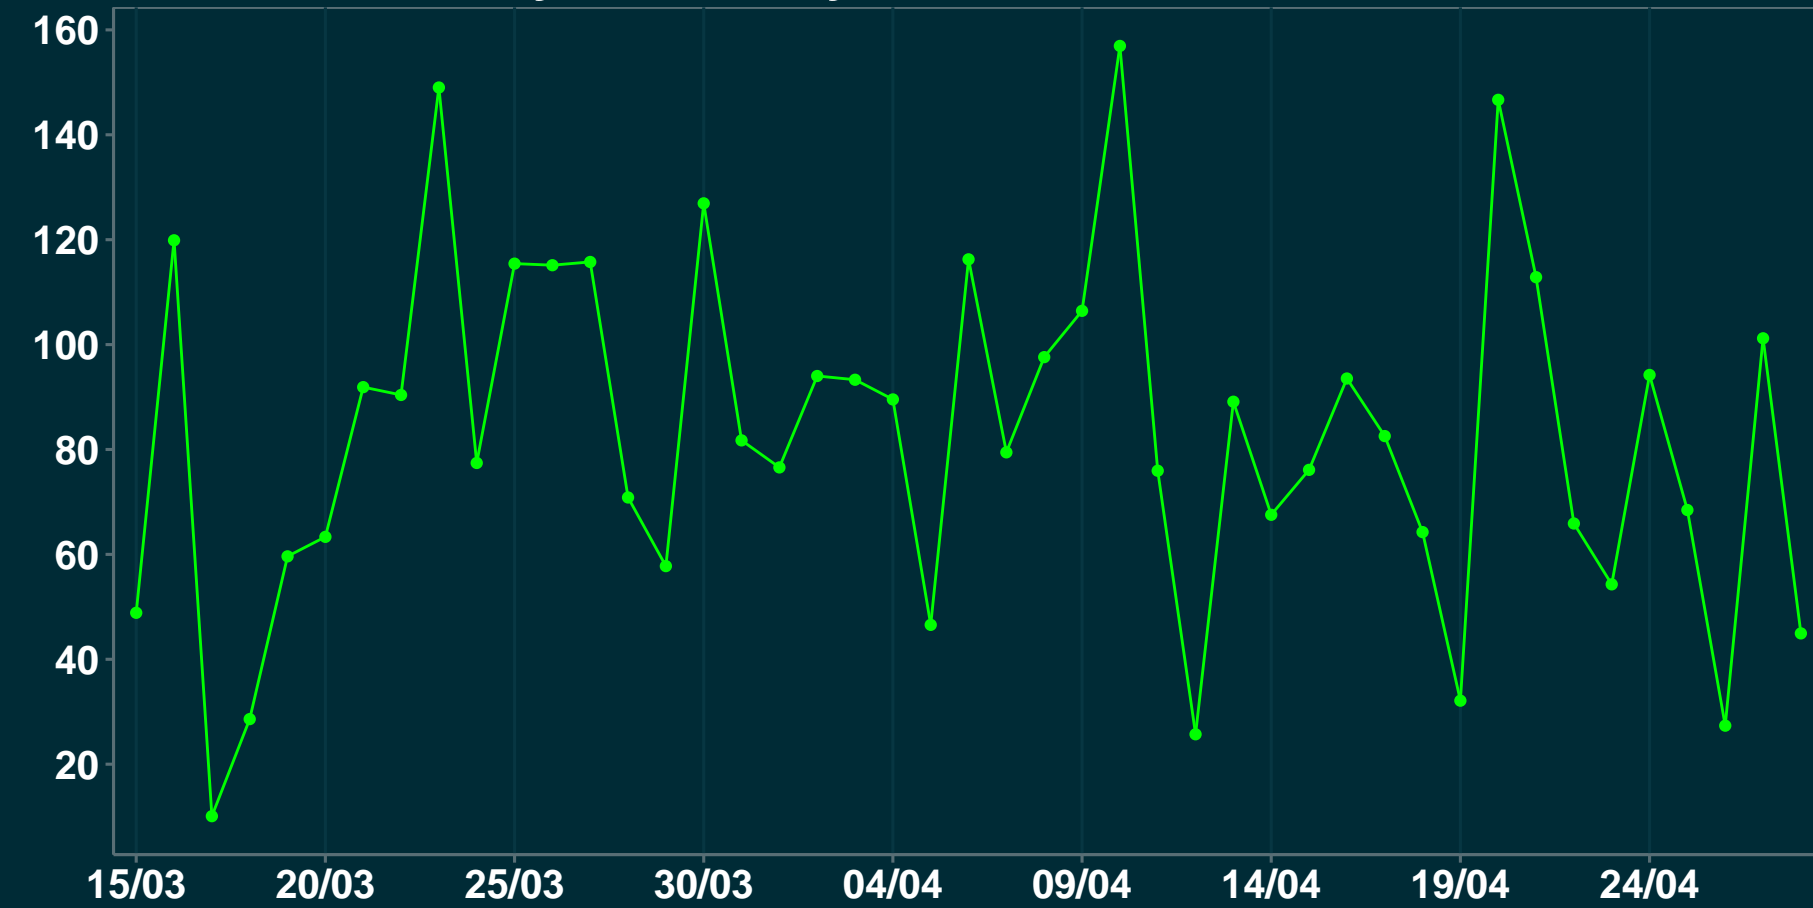

Isolamento Social Comparativo IME – USP SÃO JOÃO DO MANTENINHA – MG

Índice de Isolamento Social (0–100)

Variação em relação ao padrão de Fev/20 (%)

Variação em relação a semana anterior (%)

Variação em relação ao padrão durante pandemia (%)