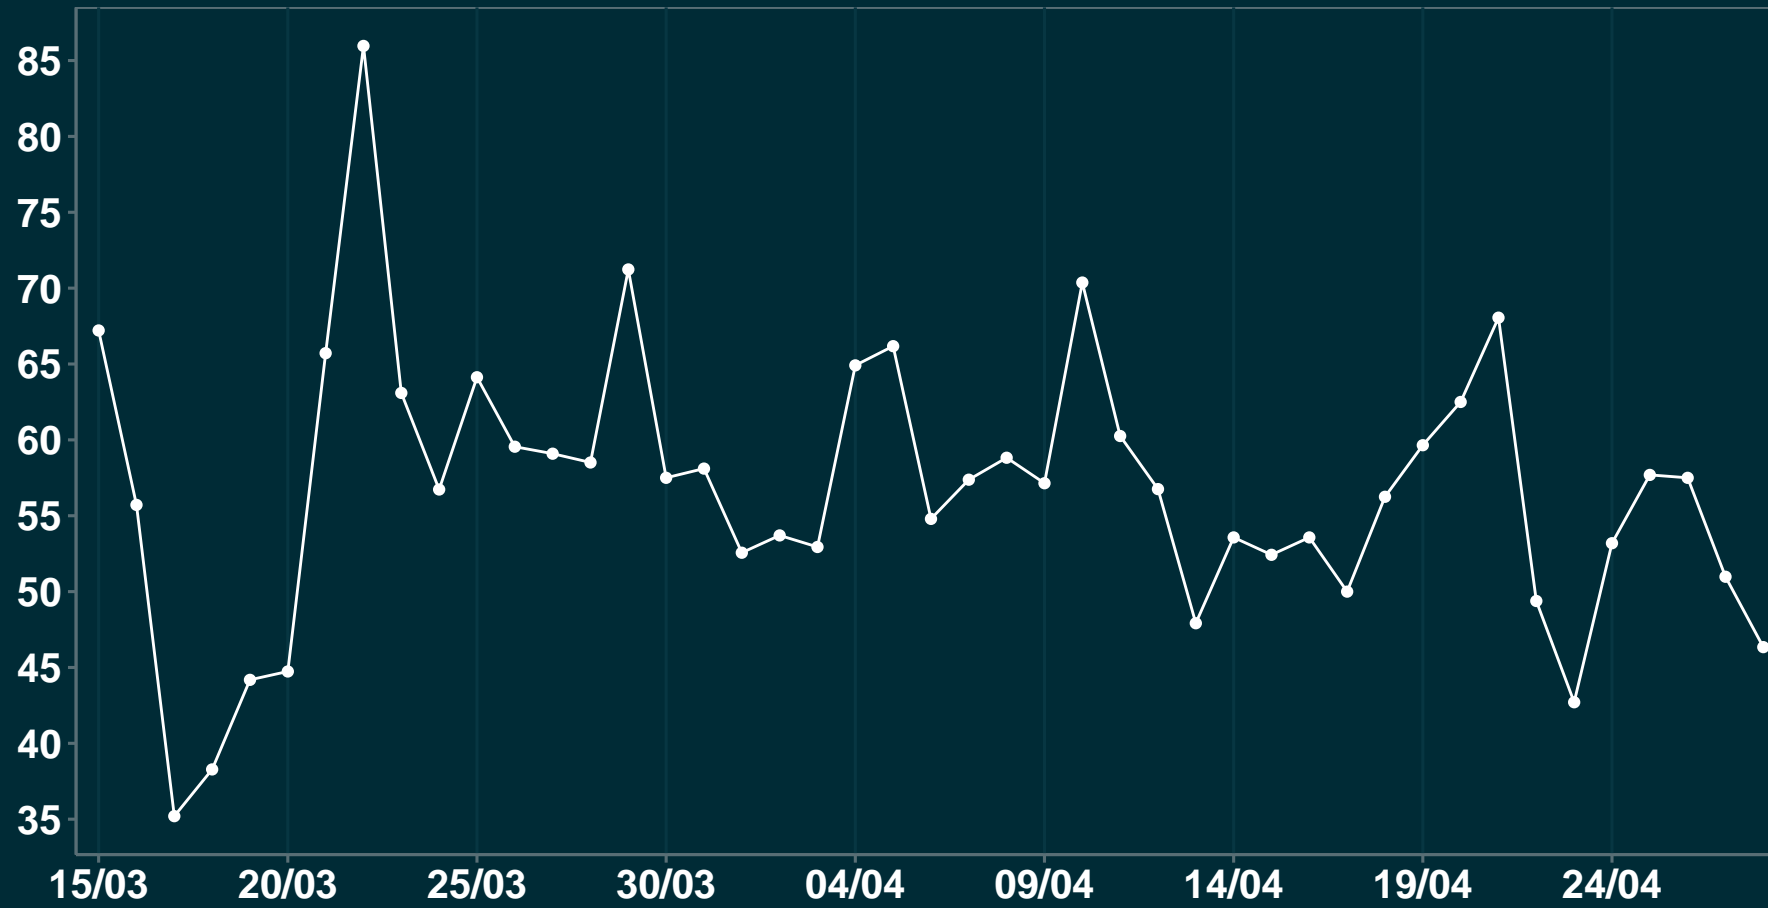

Isolamento Social Comparativo IME – USP SÃO JOÃO DO MANTENINHA – MG

Índice de Isolamento Social (0–100)

Variação em relação ao padrão de Fev/20 (%)

Variação em relação a semana anterior (%)

Variação em relação ao padrão durante pandemia (%)