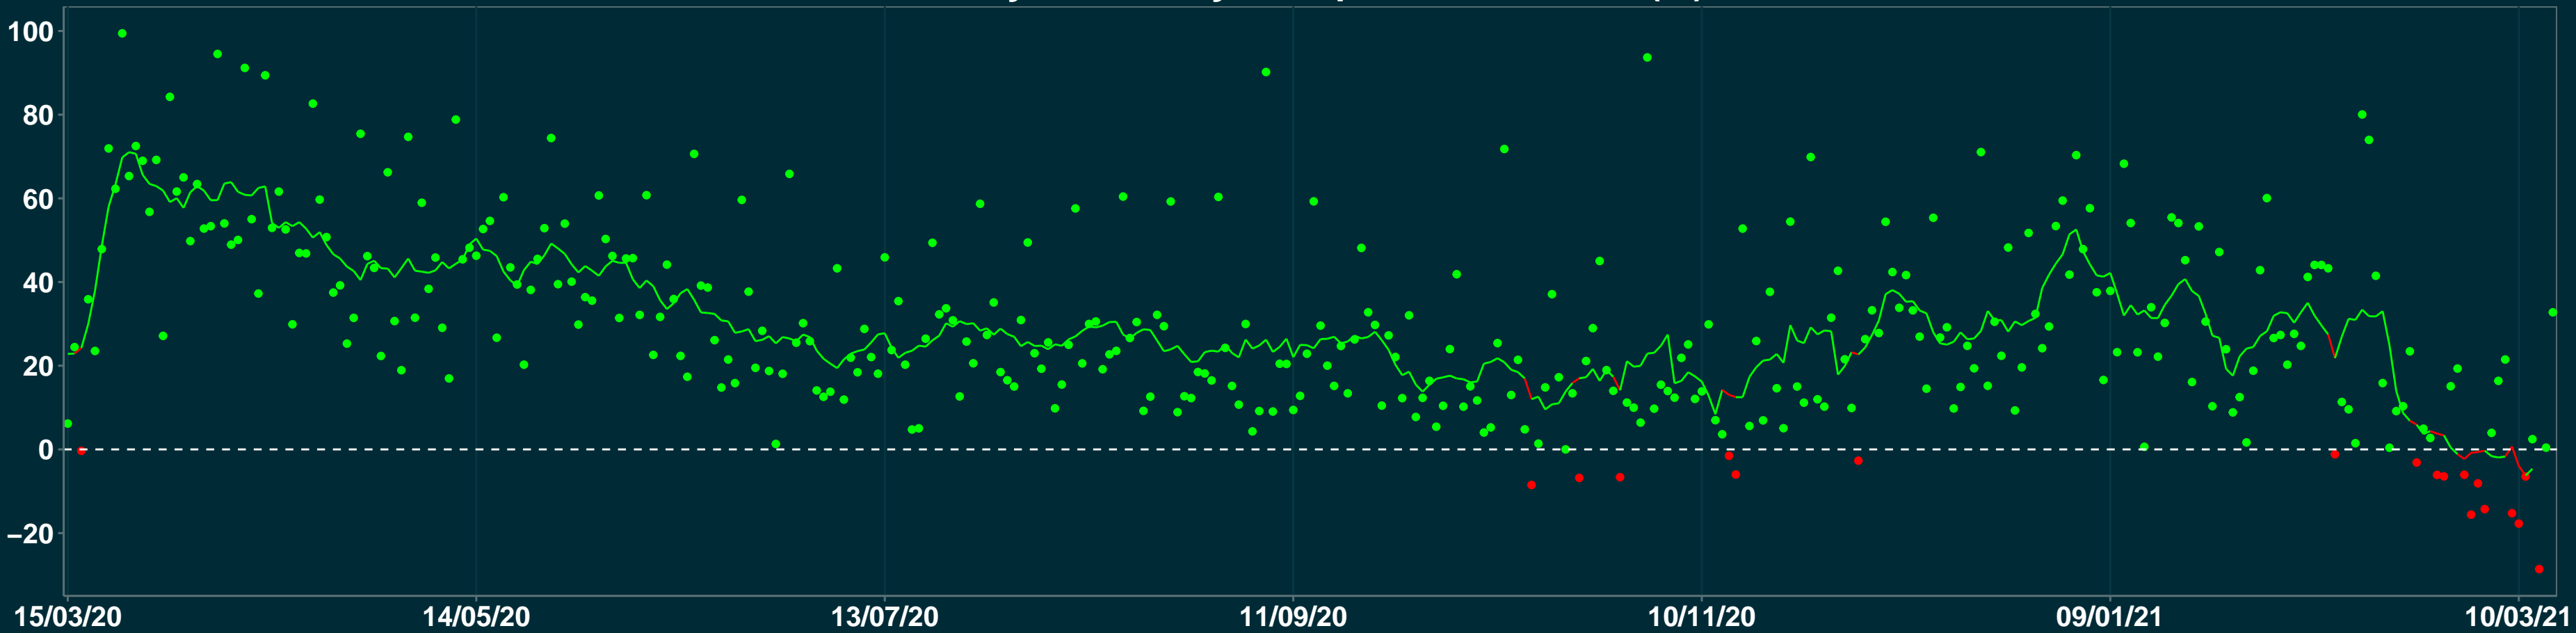

# Isolamento Social Comparativo IME – USP SÃO JOÃO NEPOMUCENO – MG

Variação em relação ao padrão de Fev/20 (%)

Índice de Isolamento Social (0–100)