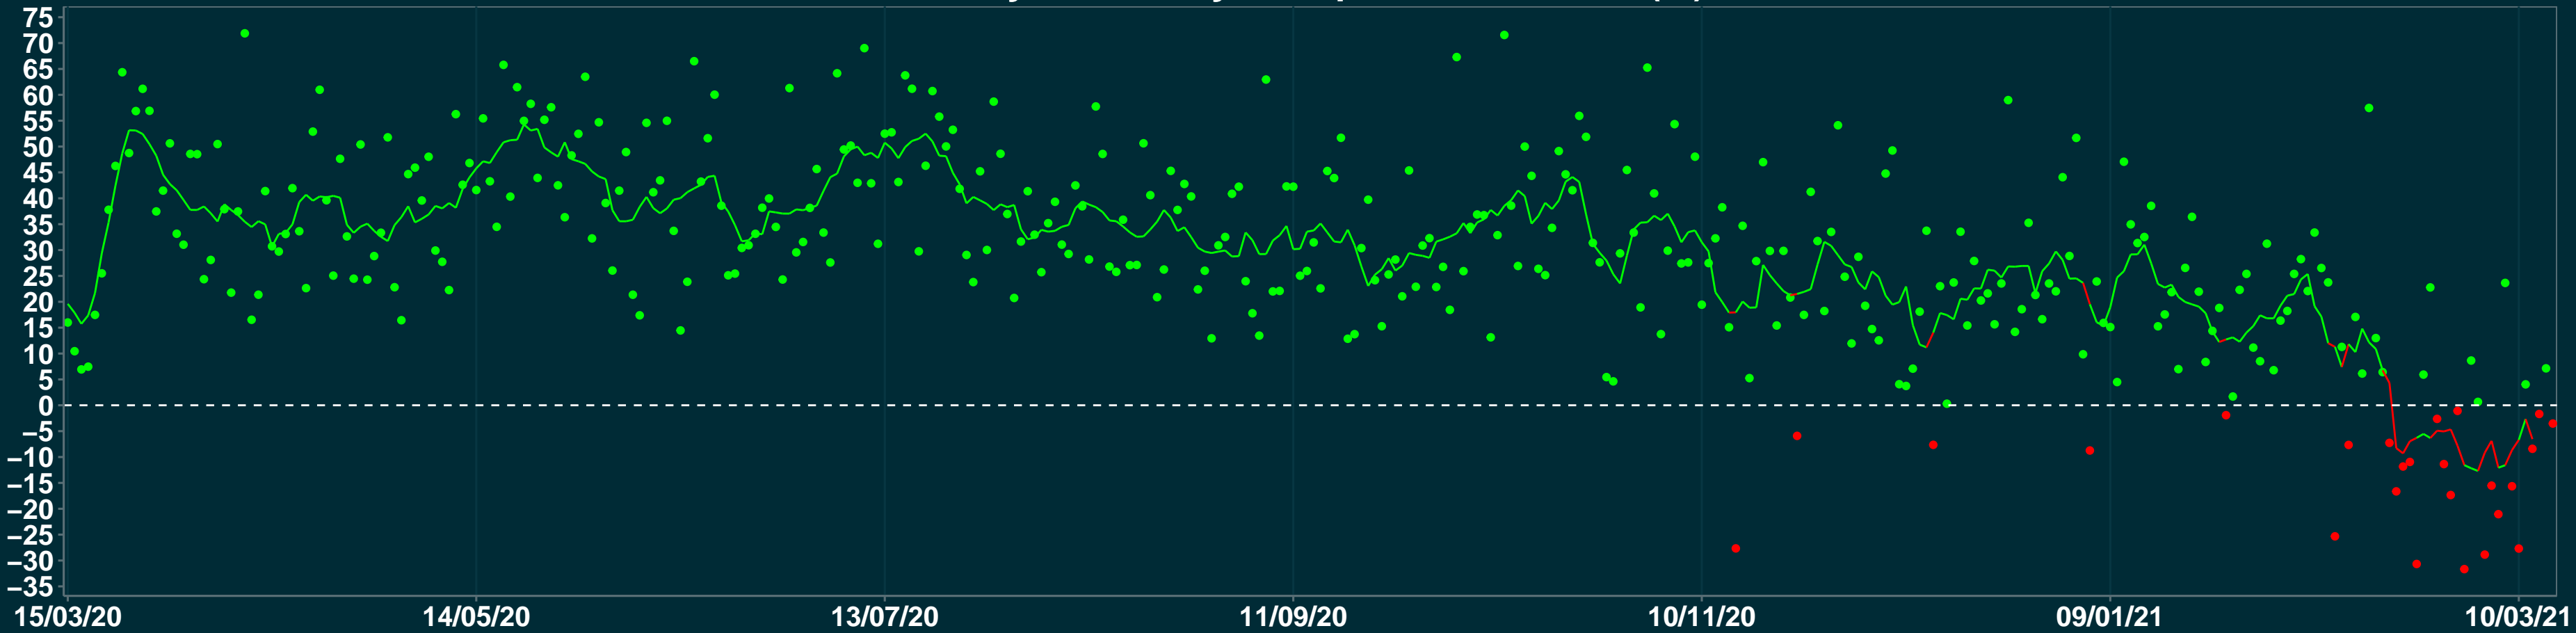

# Isolamento Social Comparativo IME – USP SÃO LUÍS DO QUITUNDE – AL

Variação em relação ao padrão de Fev/20 (%)

## Índice de Isolamento Social (0–100)