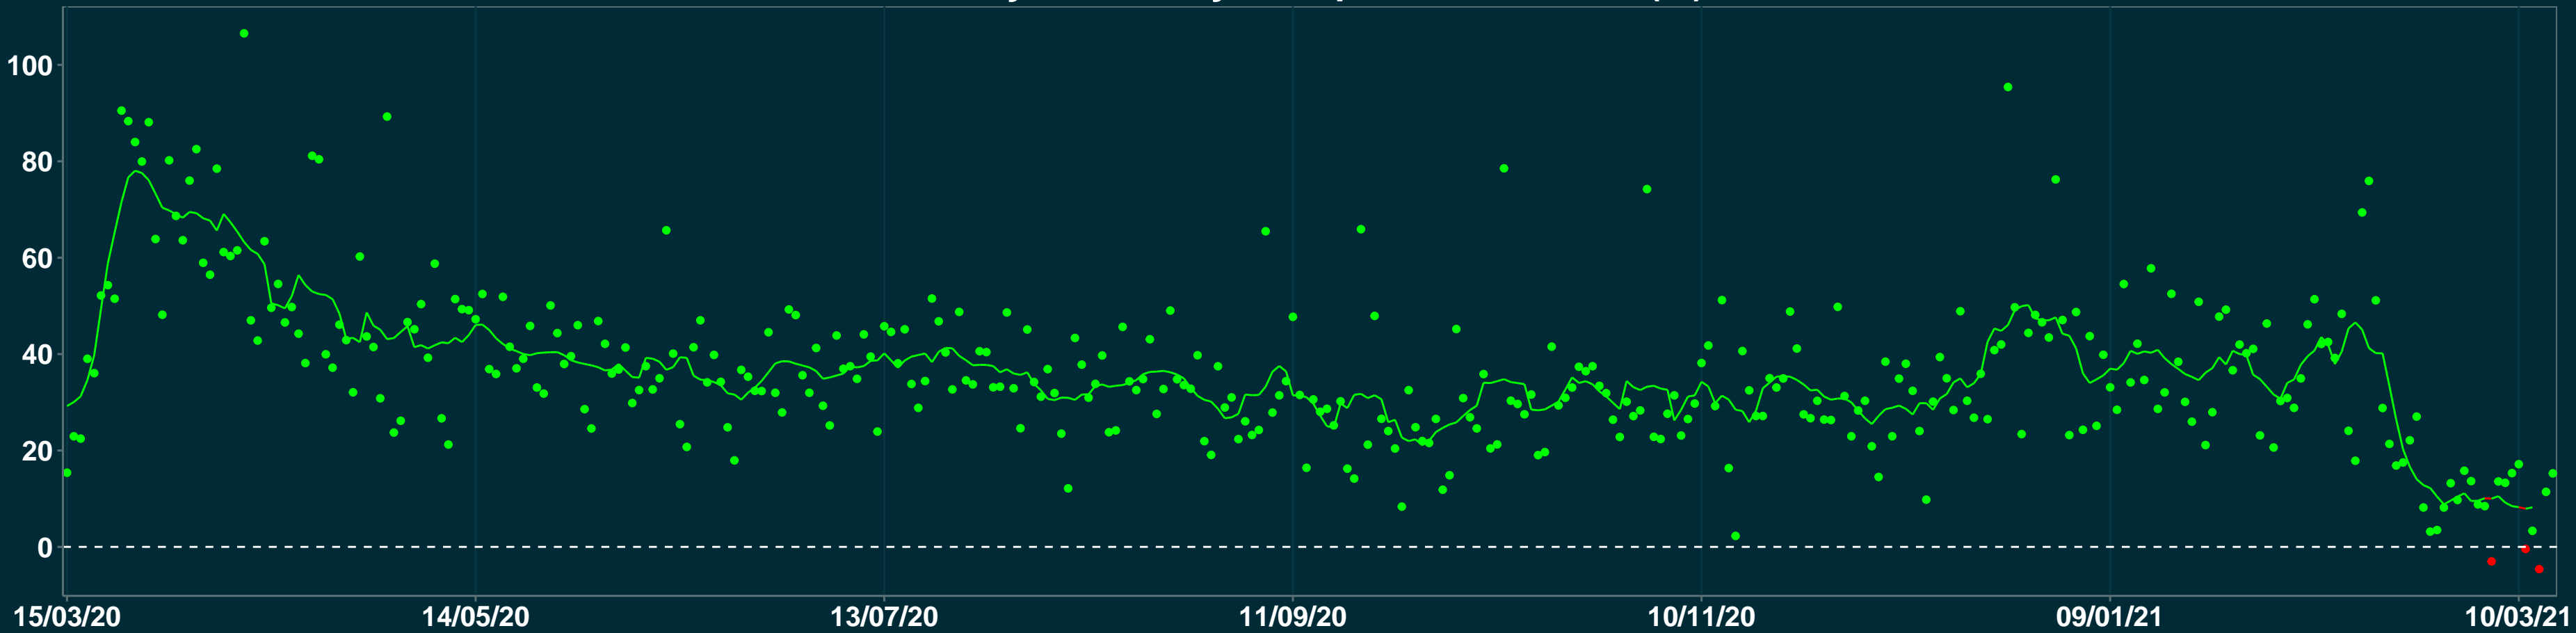

# Isolamento Social Comparativo IME – USP SÃO MATEUS – ES

Variação em relação ao padrão de Fev/20 (%)

Índice de Isolamento Social (0–100)