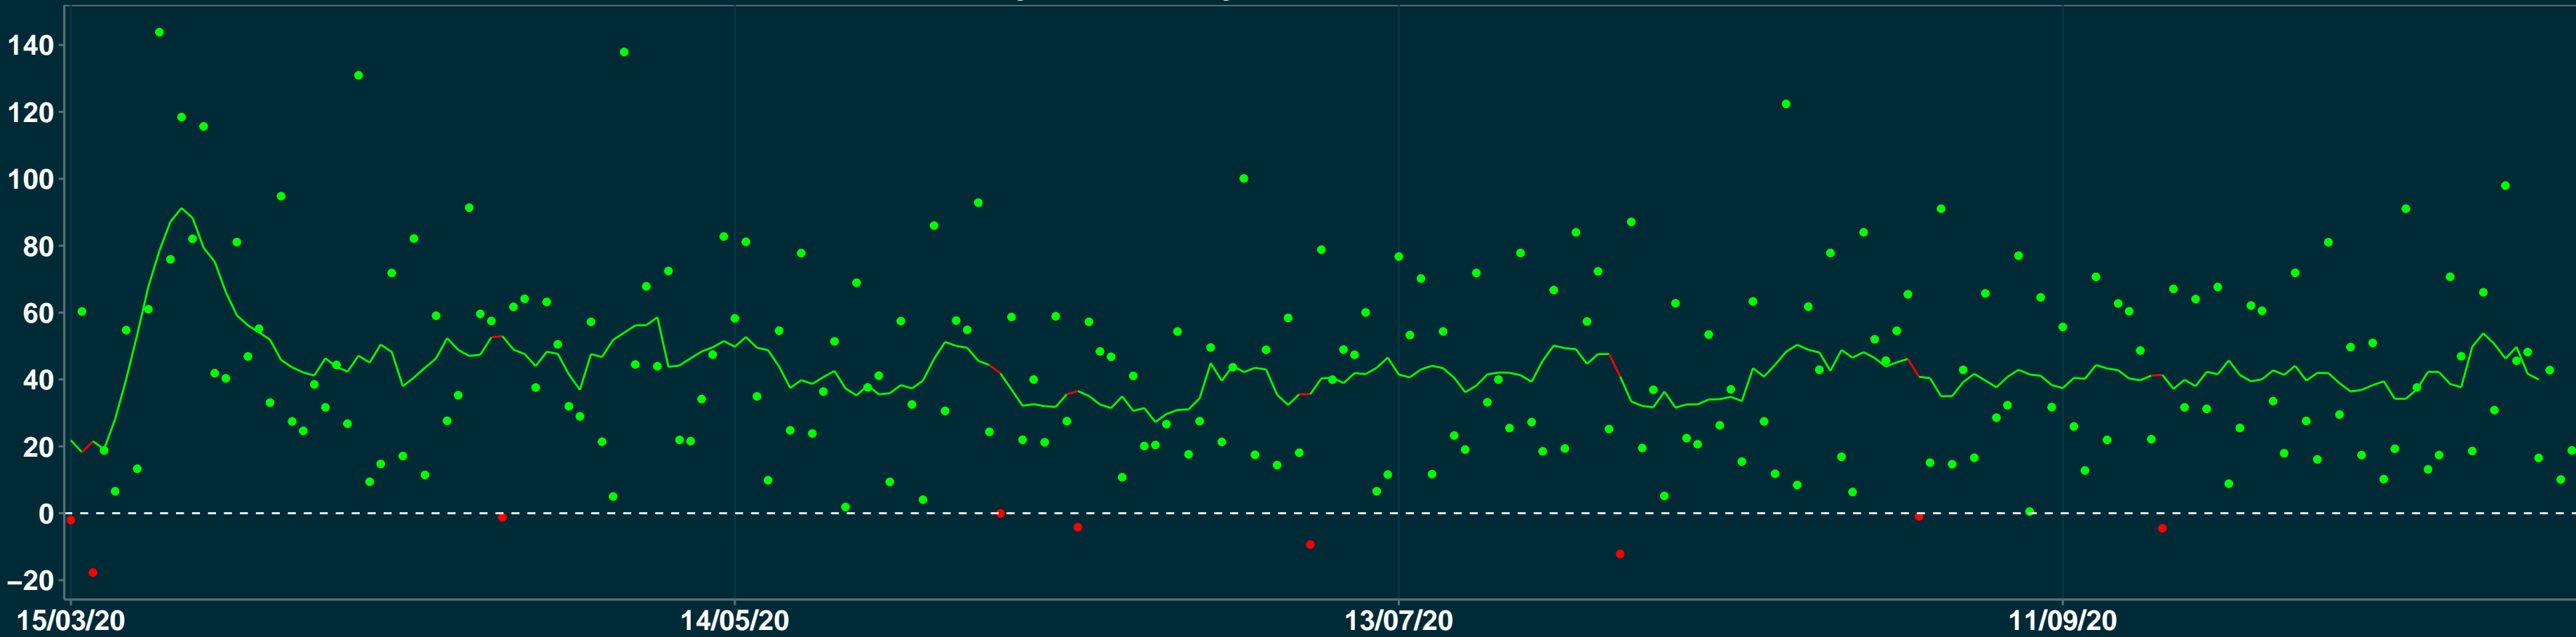

Isolamento Social Comparativo IME – USP SÃO ROMÃO – MG

Variação em relação ao padrão de Fev/20 (%)

Índice de Isolamento Social (0–100)