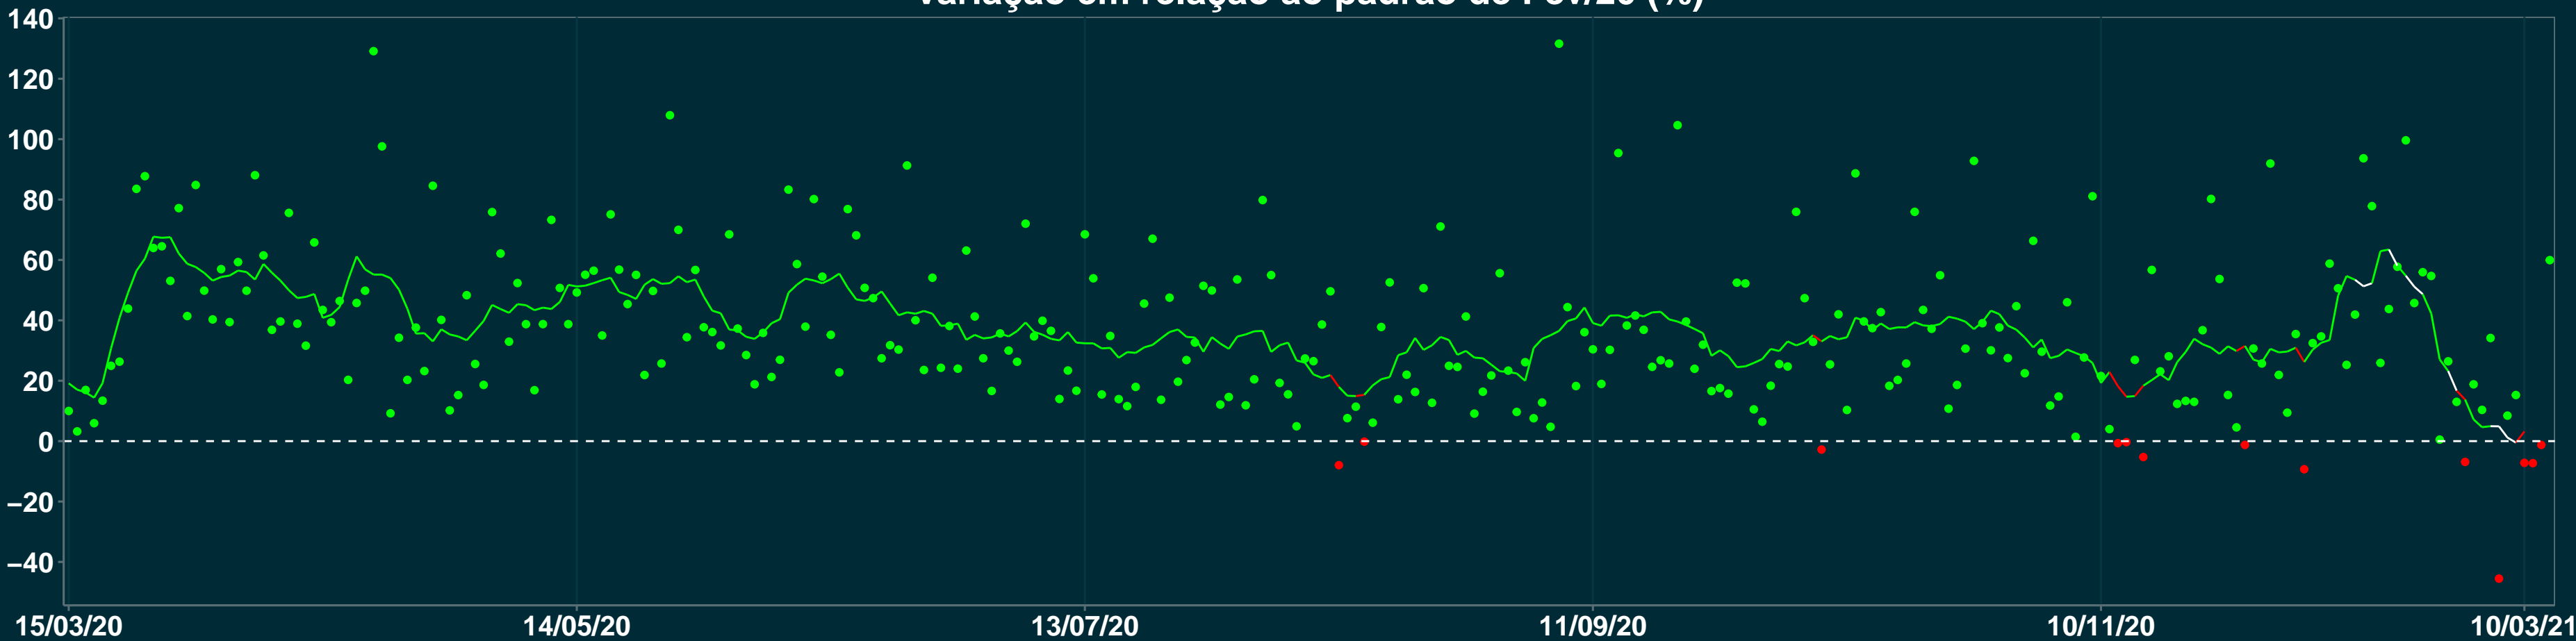

Isolamento Social Comparativo IME – USP SÃO ROQUE DO CANAÃ – ES

Variação em relação ao padrão de Fev/20 (%)

Índice de Isolamento Social (0–100)