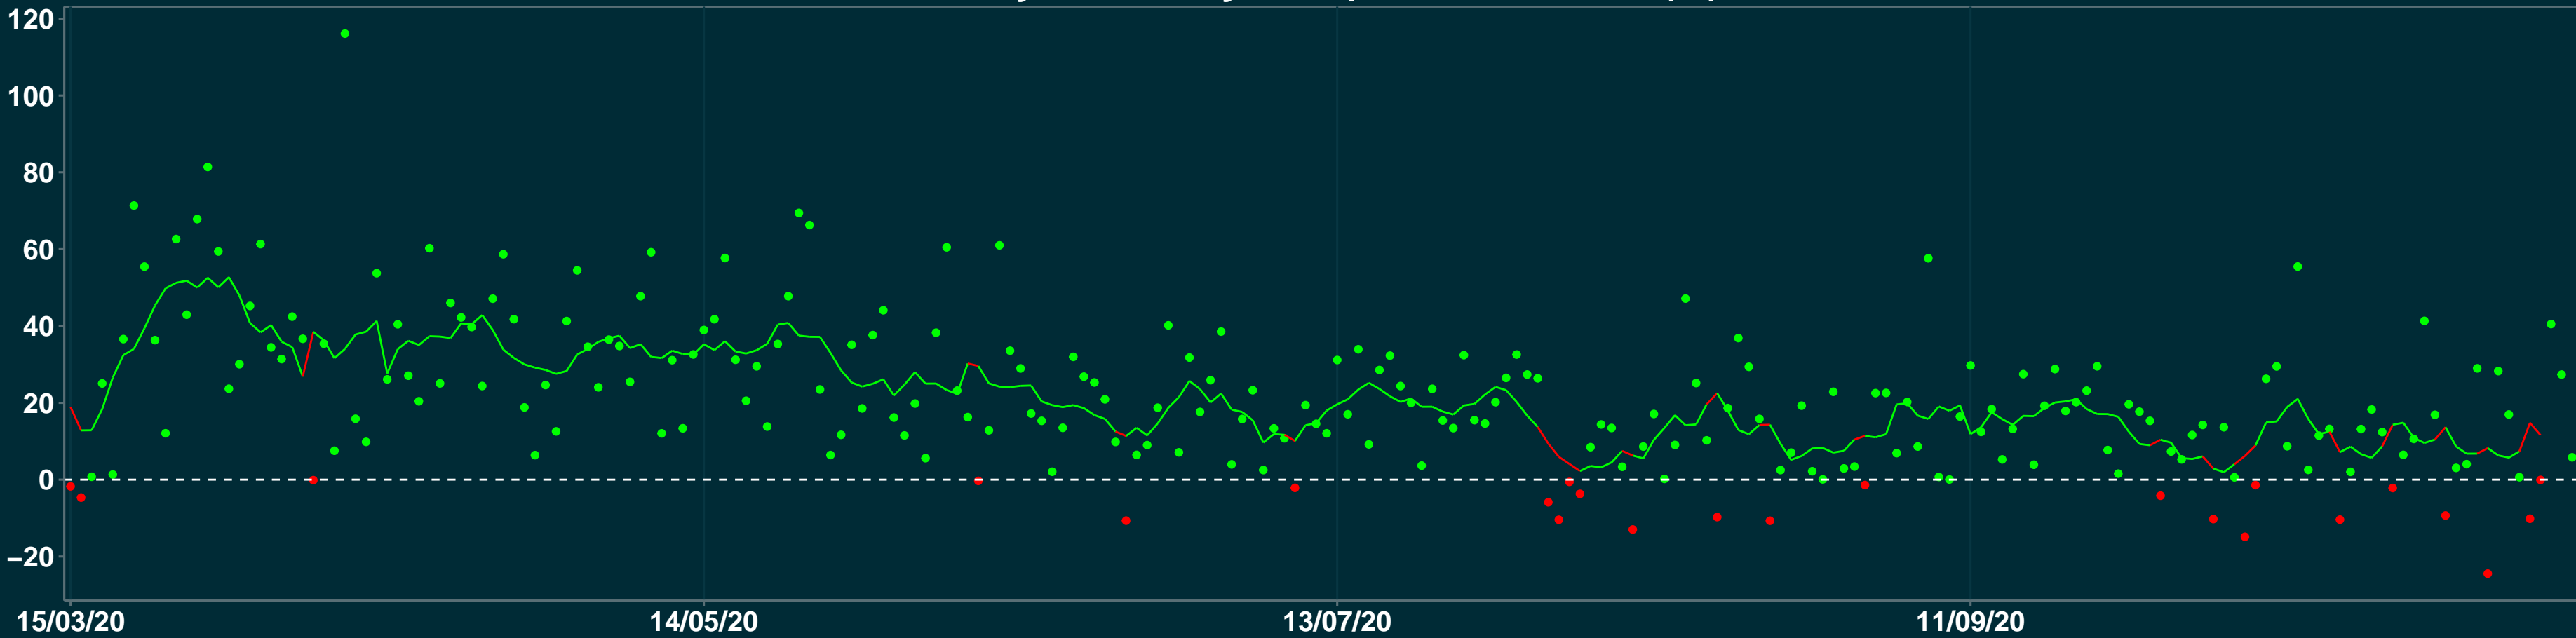

# Isolamento Social Comparativo IME – USP SÃO SEBASTIÃO DA BELA VISTA – MG

Variação em relação ao padrão de Fev/20 (%)

## Índice de Isolamento Social (0–100)