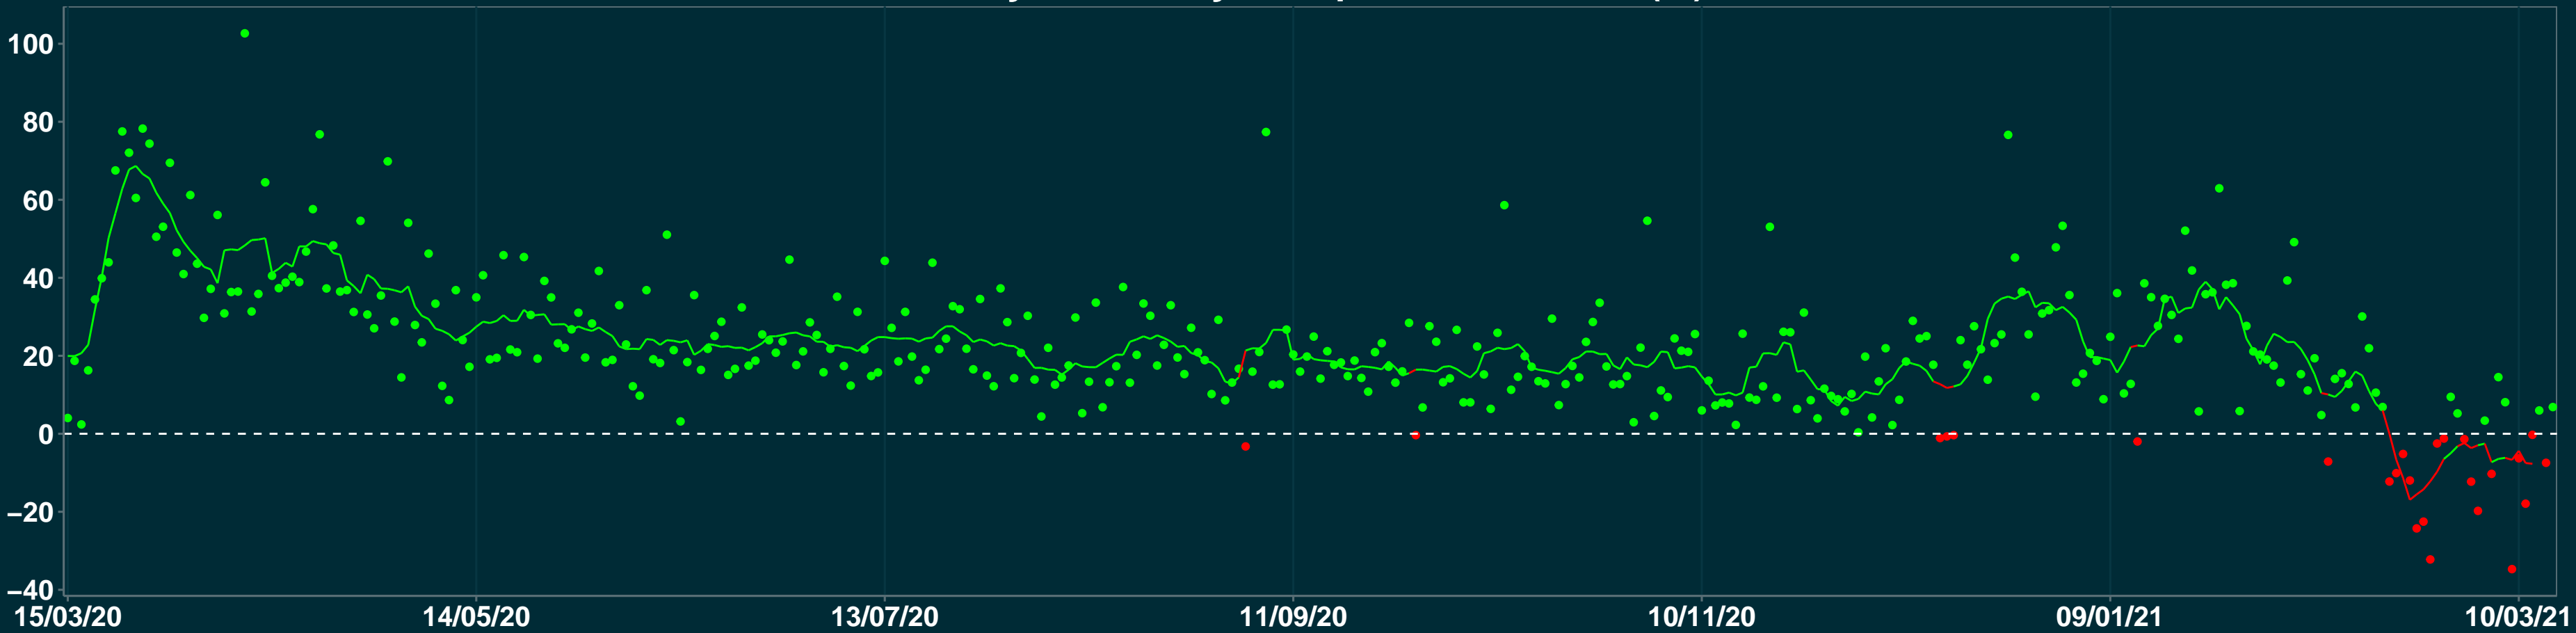

Isolamento Social Comparativo IME – USP SÃO SEBASTIÃO DO PARAÍSO – MG

Variação em relação ao padrão de Fev/20 (%)

Índice de Isolamento Social (0–100)