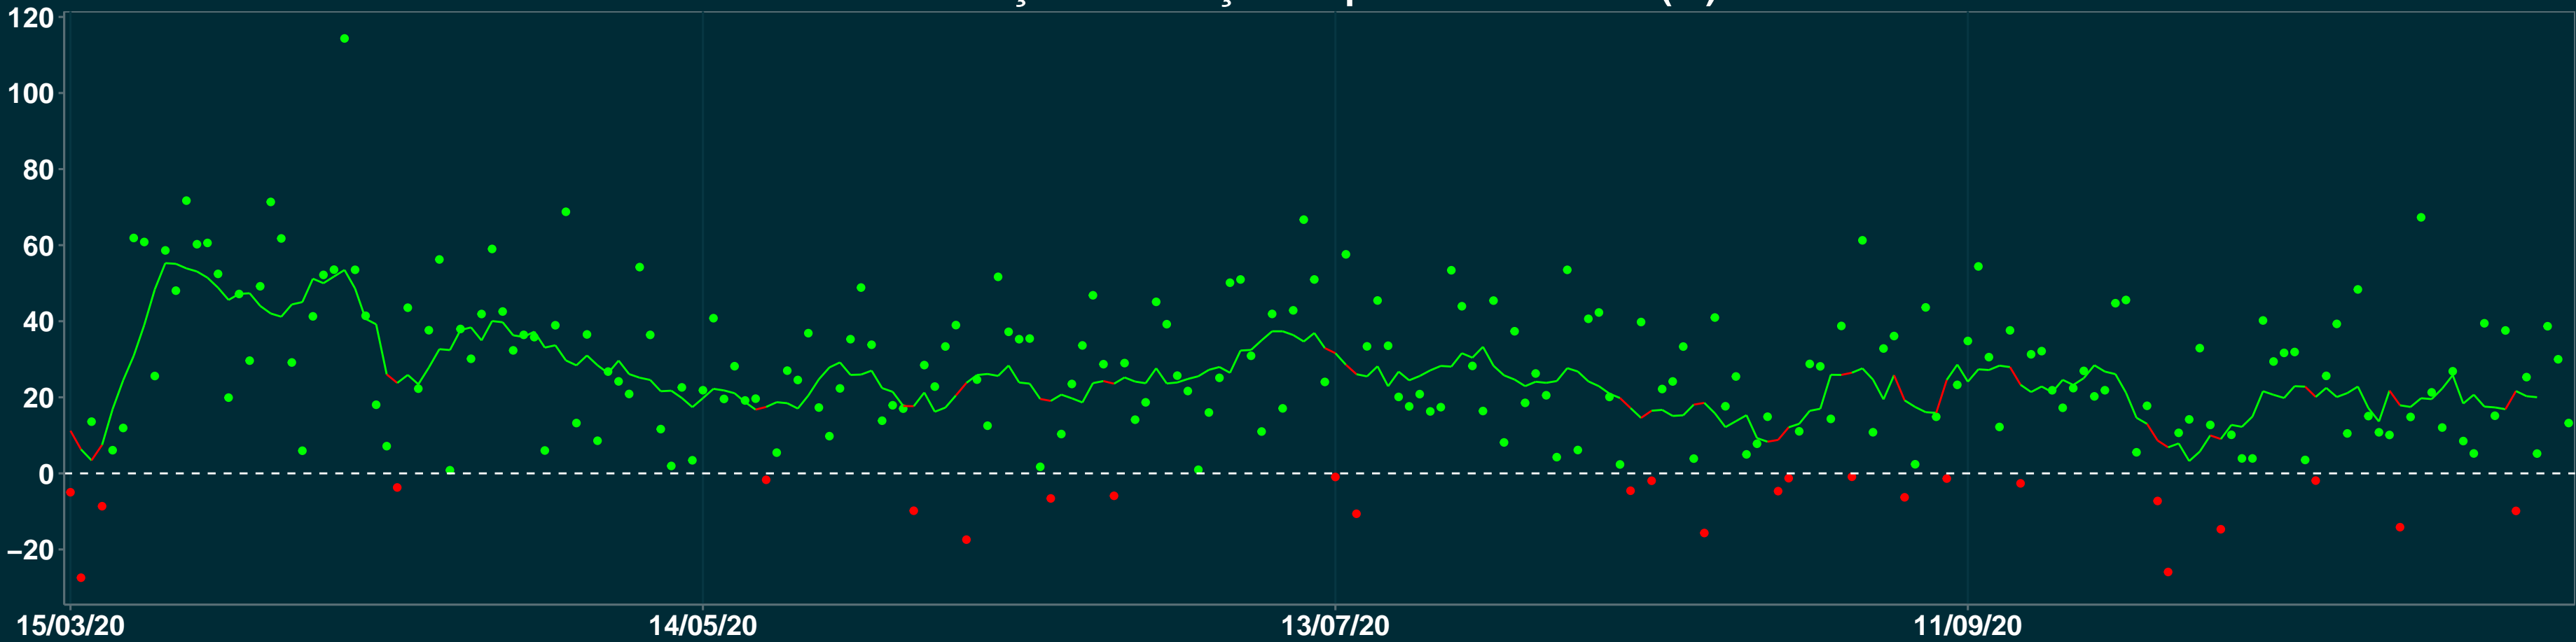

# Isolamento Social Comparativo IME – USP SÃO TIAGO – MG

Variação em relação ao padrão de Fev/20 (%)

Índice de Isolamento Social (0–100)