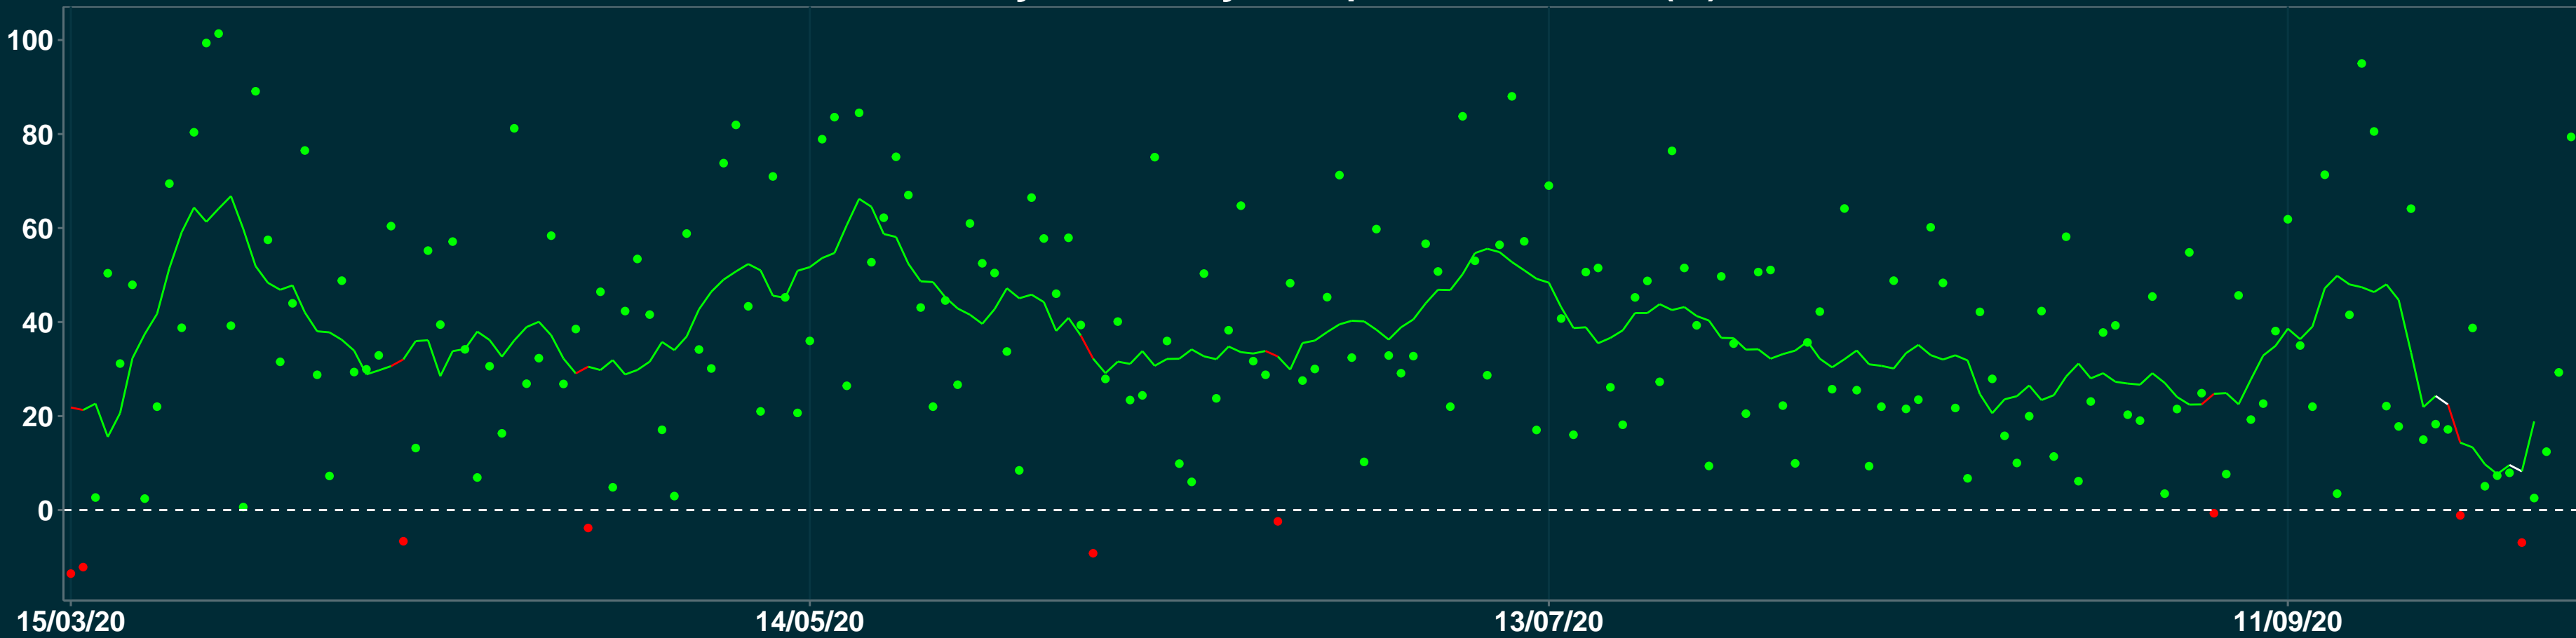

Isolamento Social Comparativo IME – USP SÃO VICENTE FERRER – MA

Variação em relação ao padrão de Fev/20 (%)

Índice de Isolamento Social (0–100)