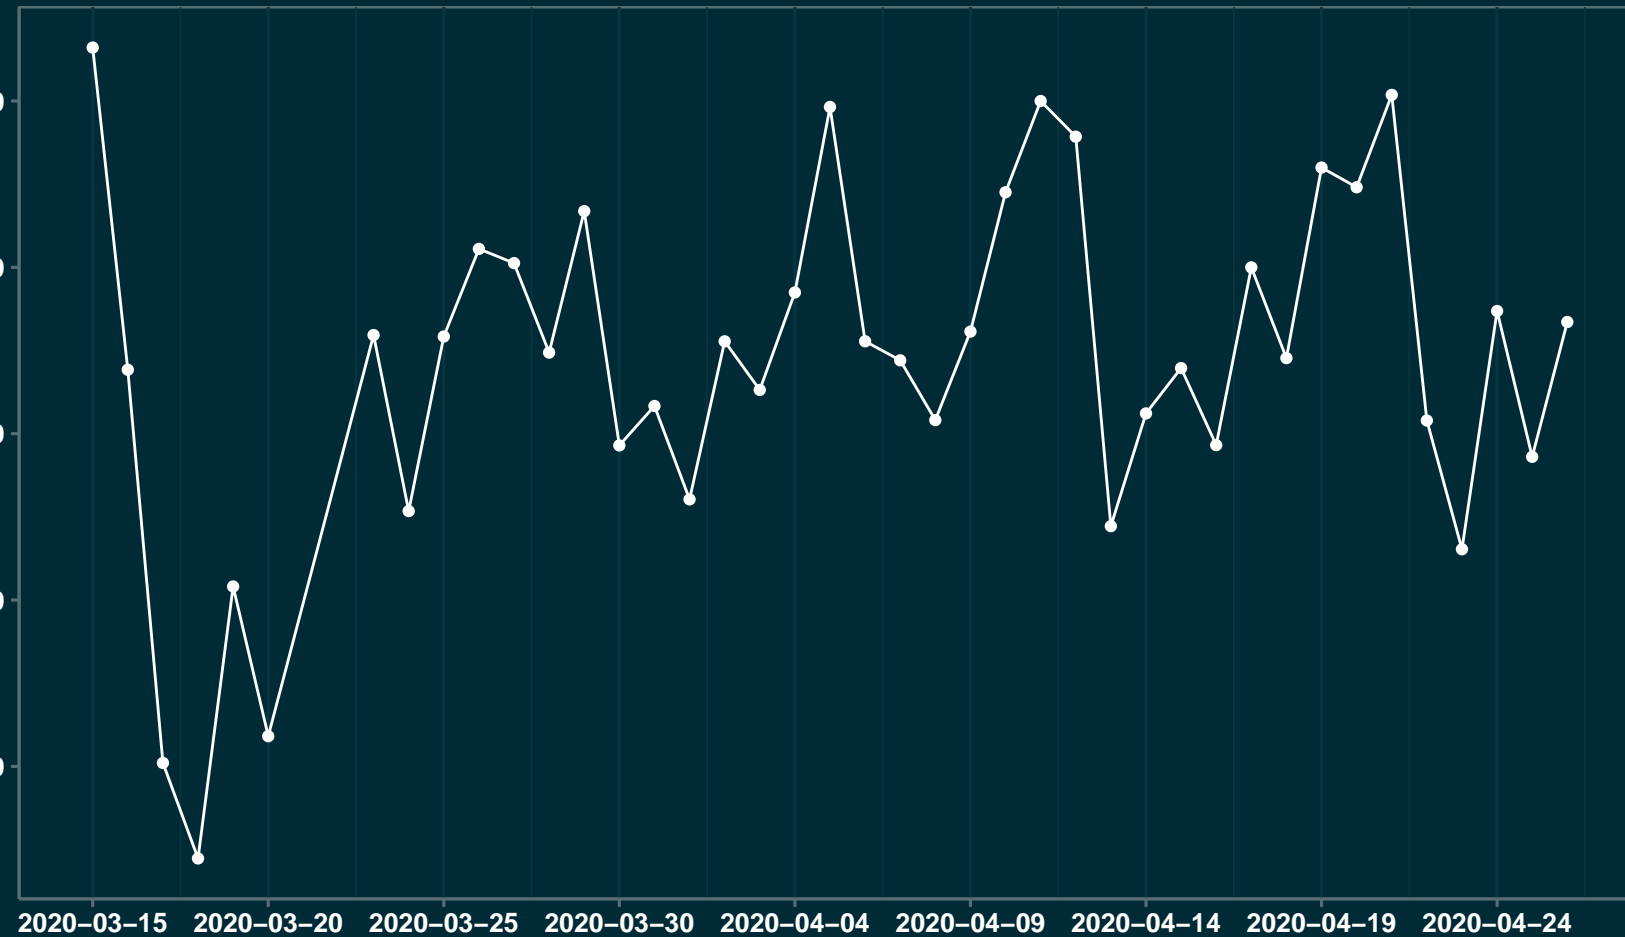

Isolamento Social Comparativo IME – USP SARDOÁ – MG

Índice de Isolamento Social (%)

Varição em relação ao padrão de Fev/20 (%)

Varição em relação a semana anterior (%)

Varição em relação ao padrão durante pandemia (%)

Data