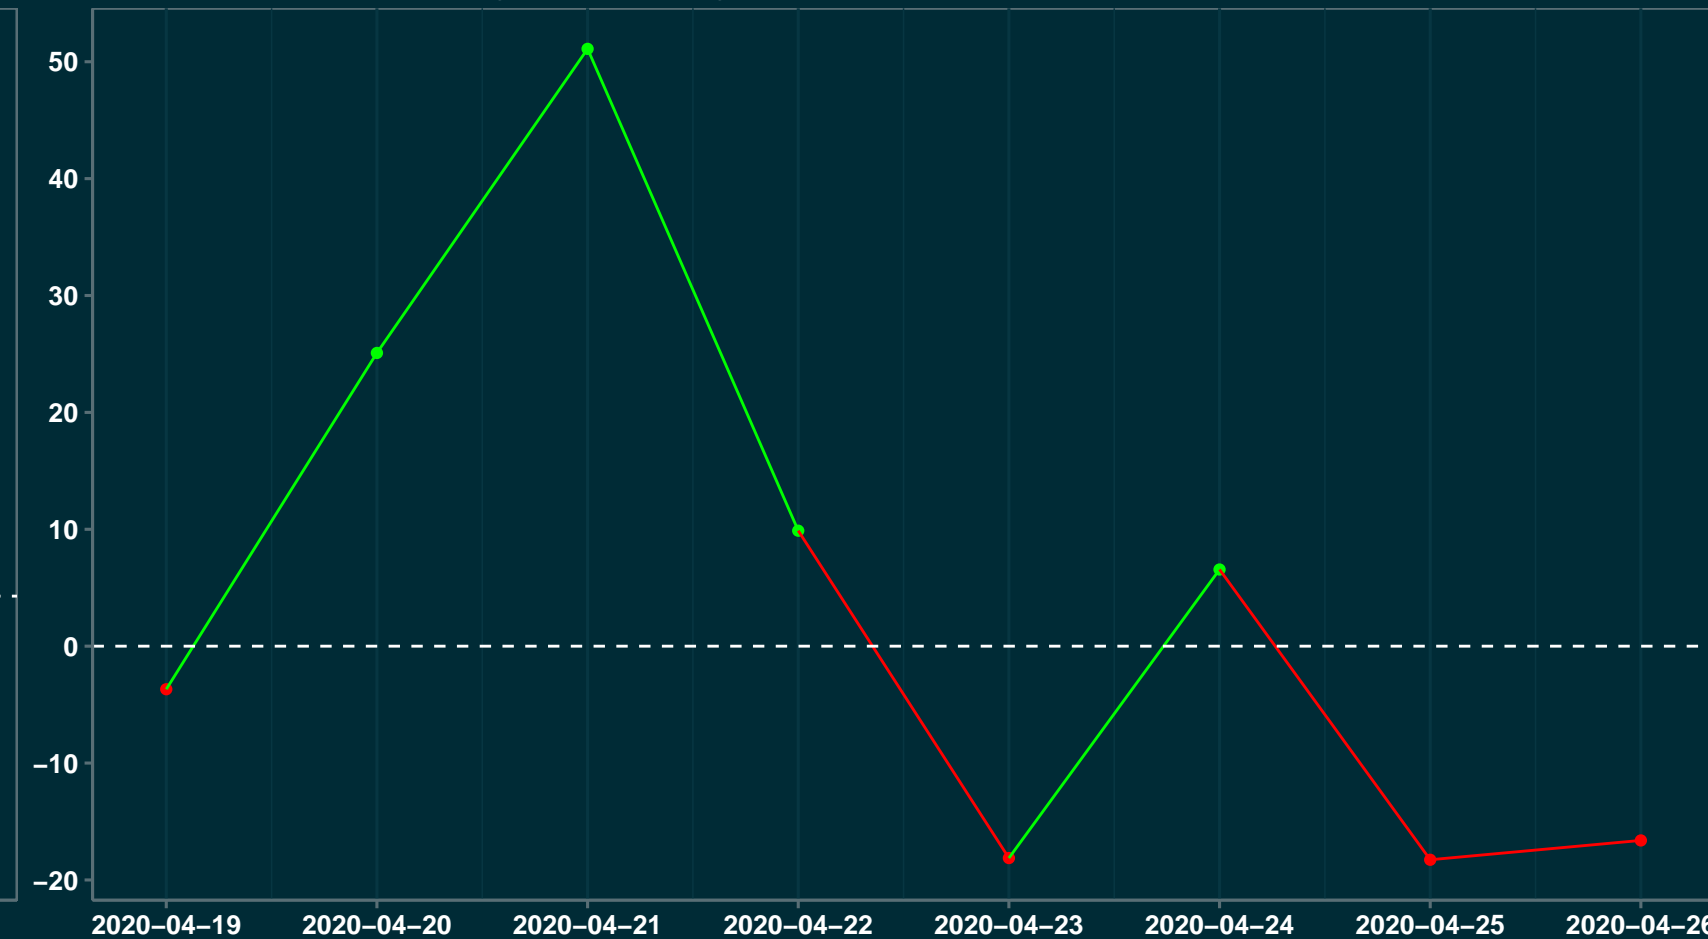

Isolamento Social Comparativo IME – USP SARDOÁ – MG

Índice de Isolamento Social (%)

Varição em relação ao padrão de Fev/20 (%)

Varição em relação a semana anterior (%)

Varição em relação ao padrão durante pandemia (%)

Data