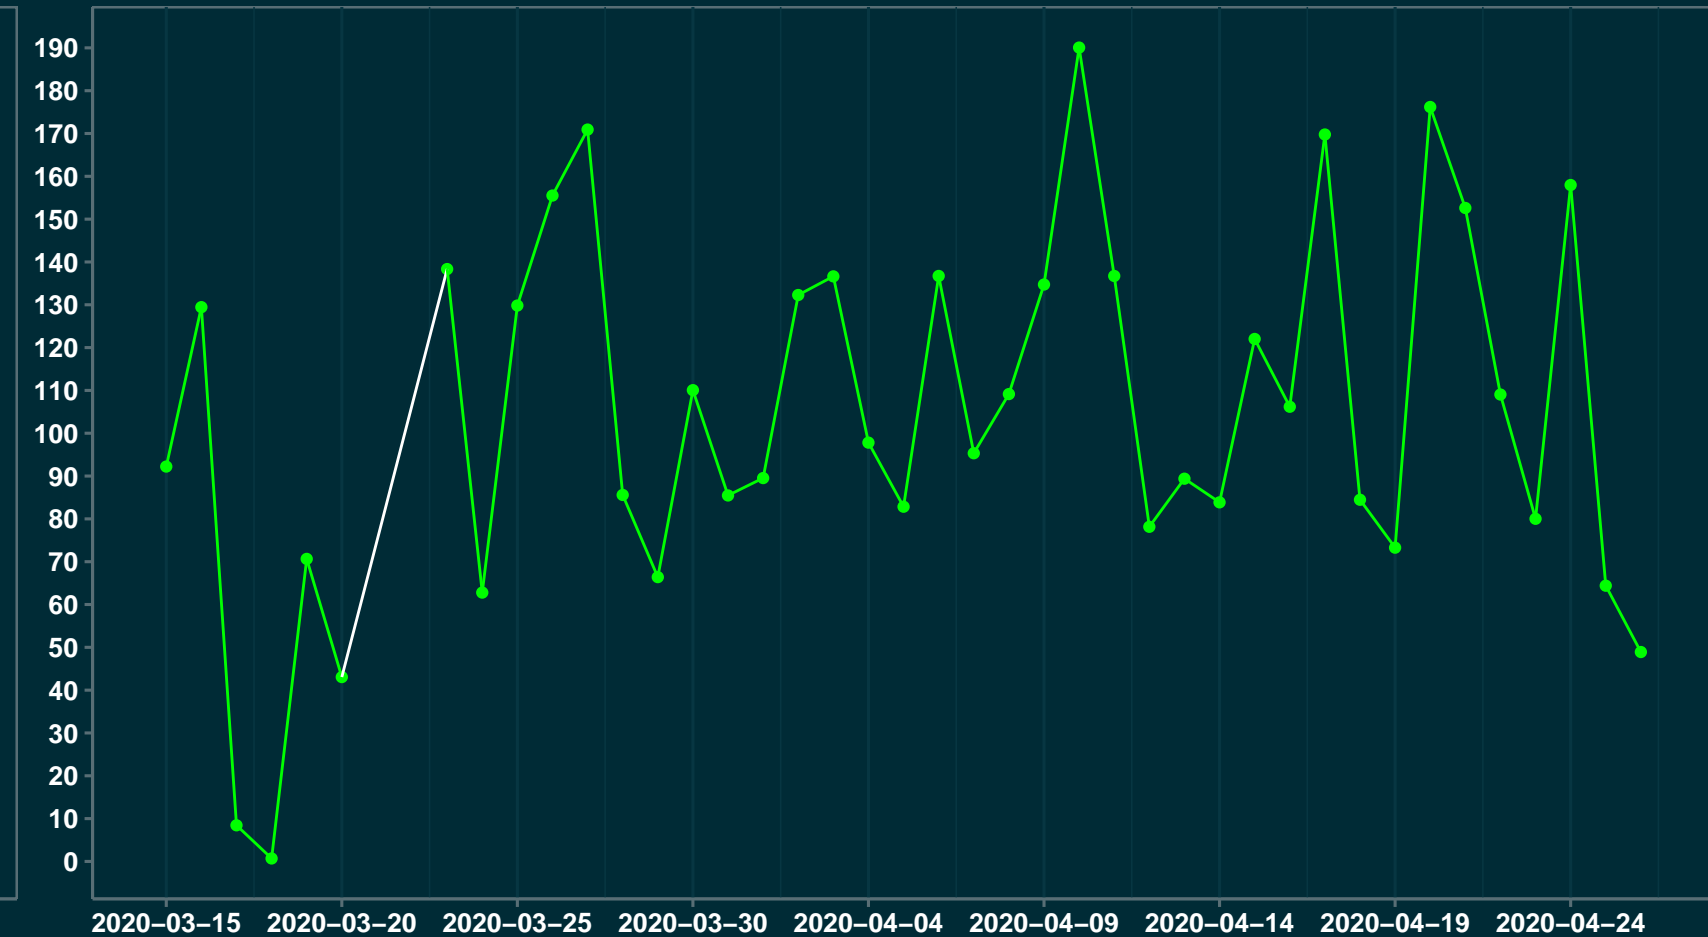

Isolamento Social Comparativo IME – USP SARDOÁ – MG

Índice de Isolamento Social (%)

Varição em relação ao padrão de Fev/20 (%)

Varição em relação a semana anterior (%)

Varição em relação ao padrão durante pandemia (%)

Data