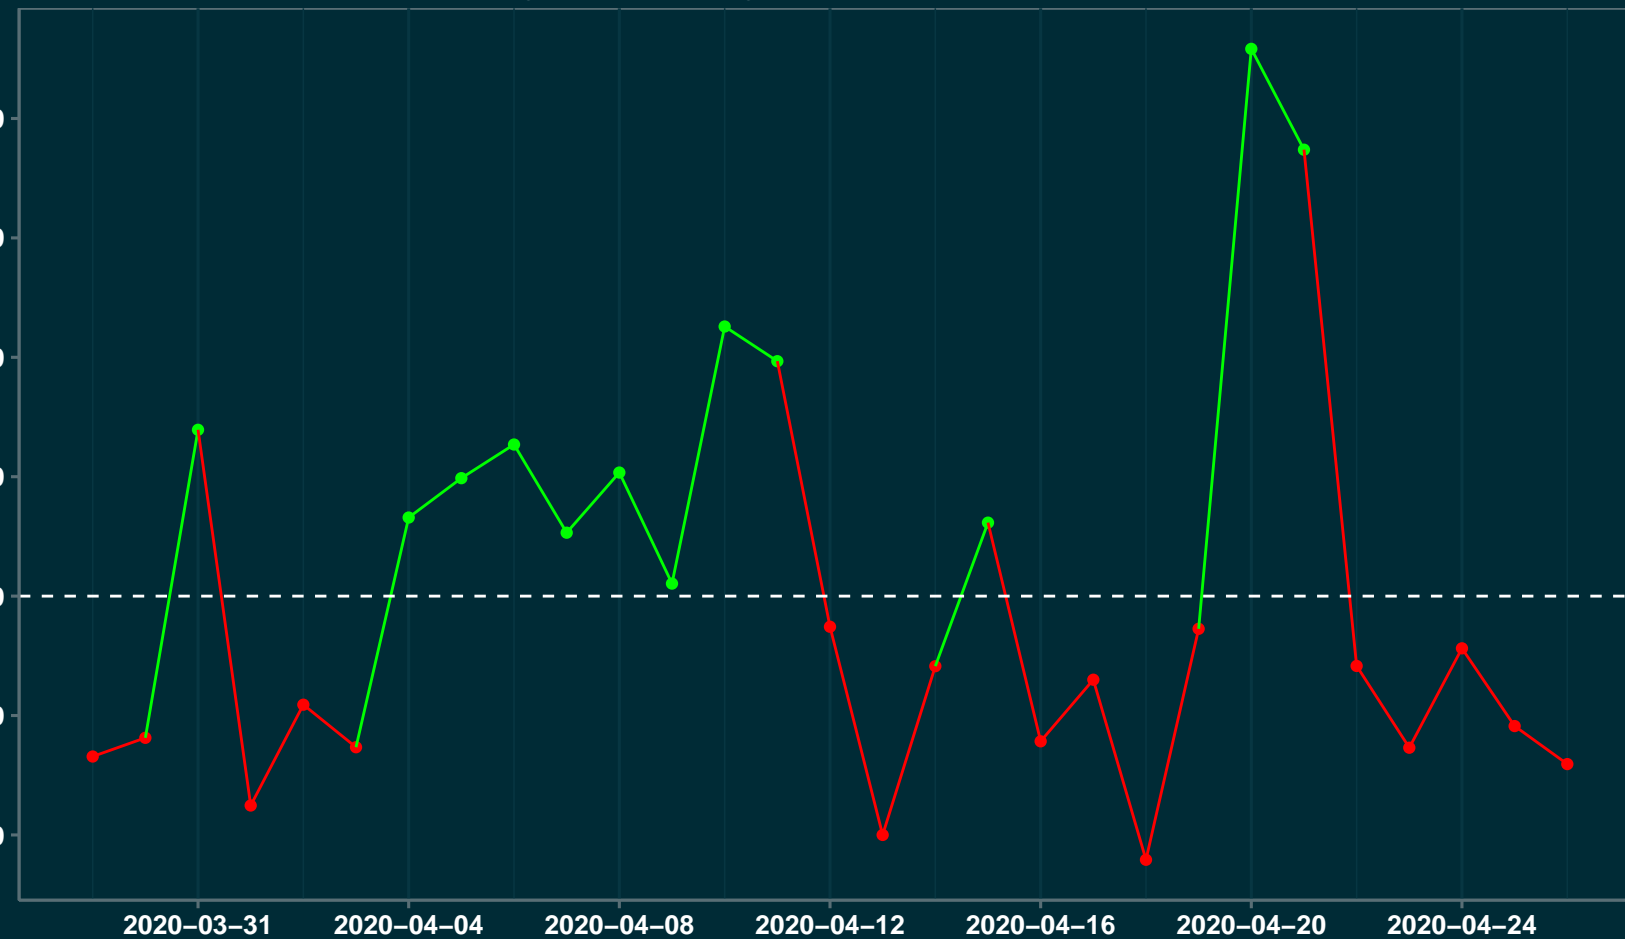

Isolamento Social Comparativo IME – USP SARDOÁ – MG

Índice de Isolamento Social (%)

Varição em relação ao padrão de Fev/20 (%)

Varição em relação a semana anterior (%)

Varição em relação ao padrão durante pandemia (%)

Data