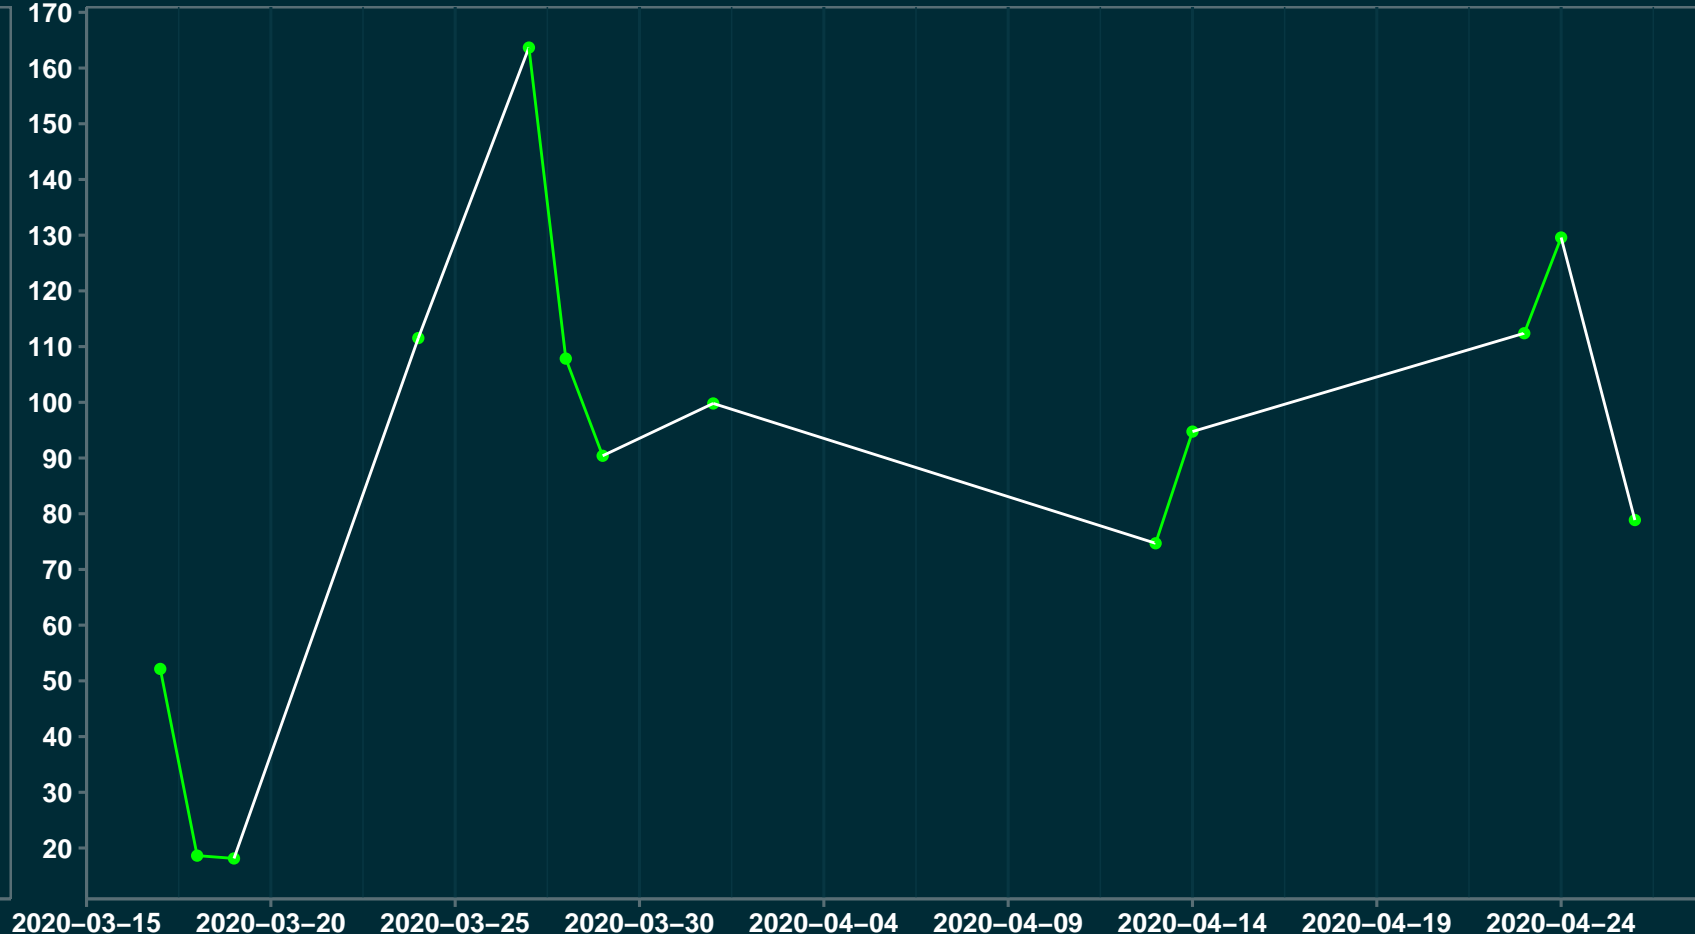

Isolamento Social Comparativo IME – USP SATUBINHA – MA

Índice de Isolamento Social (%)

Varição em relação ao padrão de Fev/20 (%)

Varição em relação a semana anterior (%)

Varição em relação ao padrão durante pandemia (%)

Data