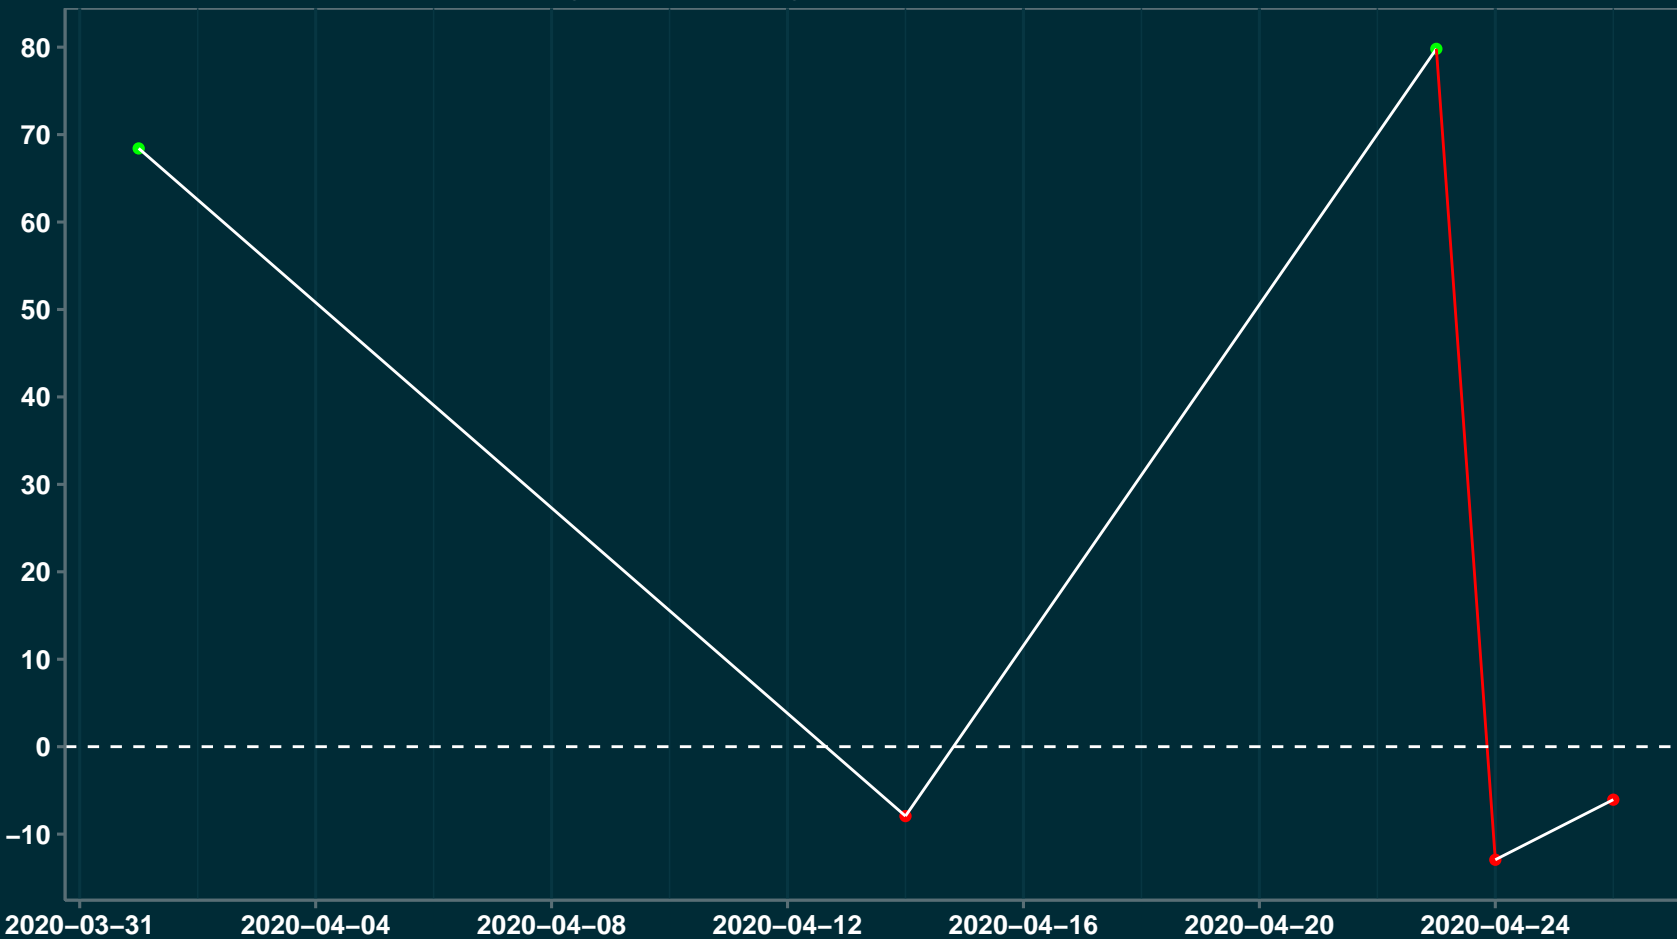

Isolamento Social Comparativo IME – USP SATUBINHA – MA

Índice de Isolamento Social (%)

Varição em relação ao padrão de Fev/20 (%)

Varição em relação a semana anterior (%)

Varição em relação ao padrão durante pandemia (%)

Data