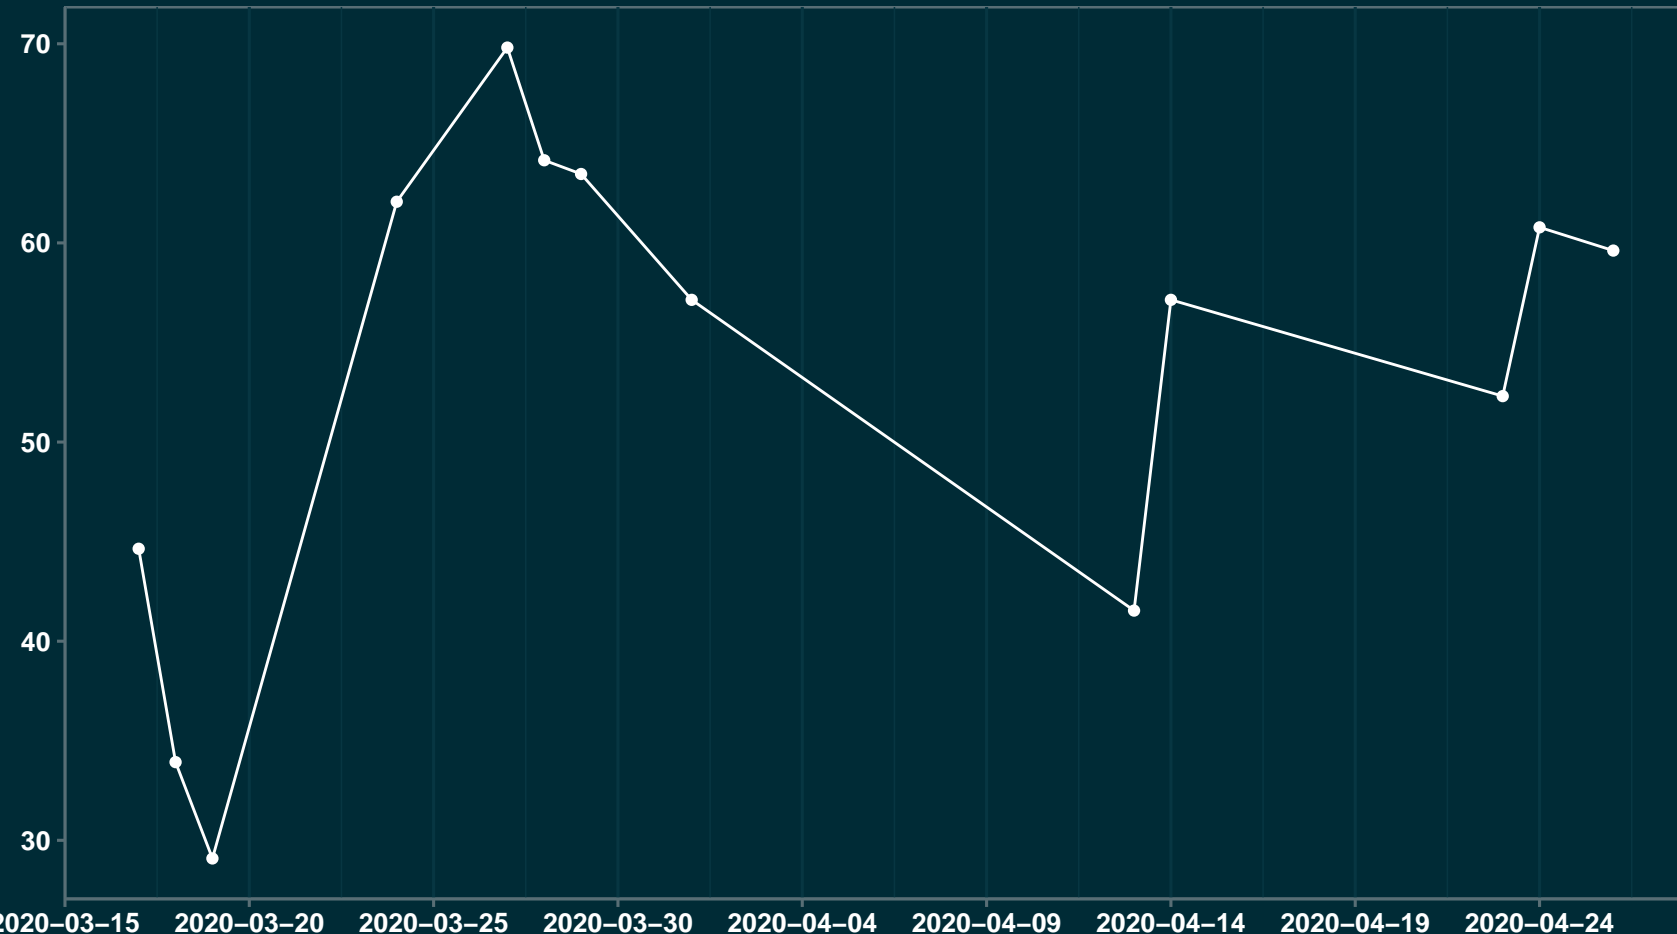

Isolamento Social Comparativo IME – USP SATUBINHA – MA

Índice de Isolamento Social (%)

Varição em relação ao padrão de Fev/20 (%)

Varição em relação a semana anterior (%)

Varição em relação ao padrão durante pandemia (%)

Data