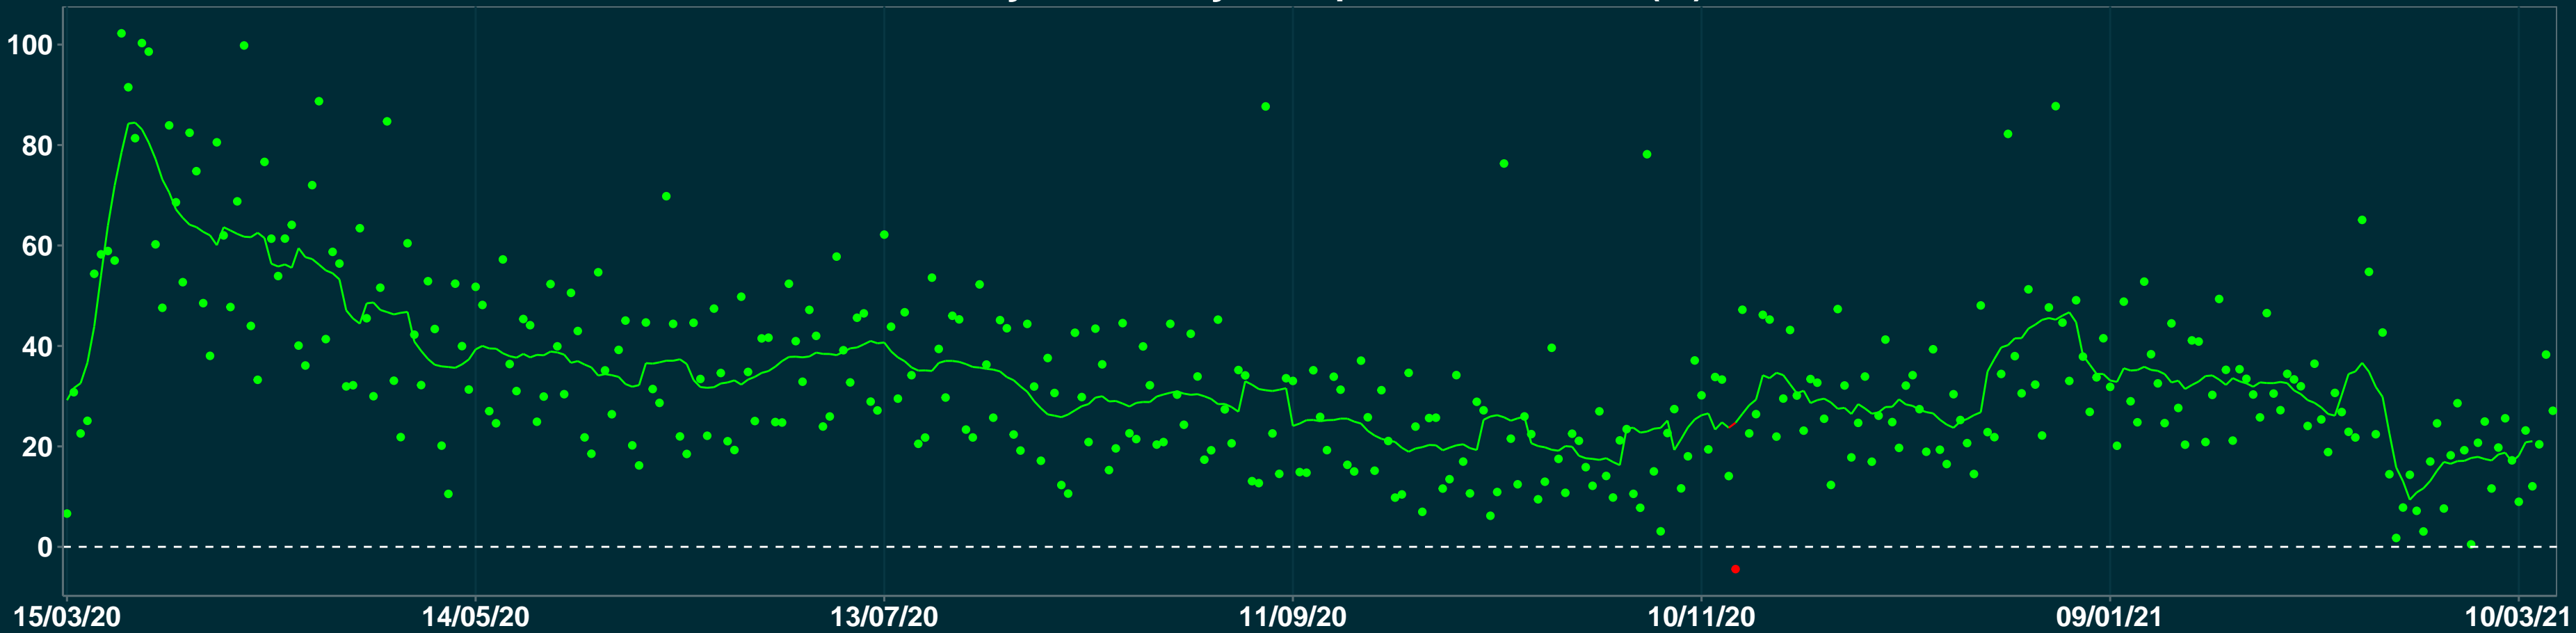

Isolamento Social Comparativo IME – USP SENADOR CANEDO – GO

Variação em relação ao padrão de Fev/20 (%)

Índice de Isolamento Social (0–100)