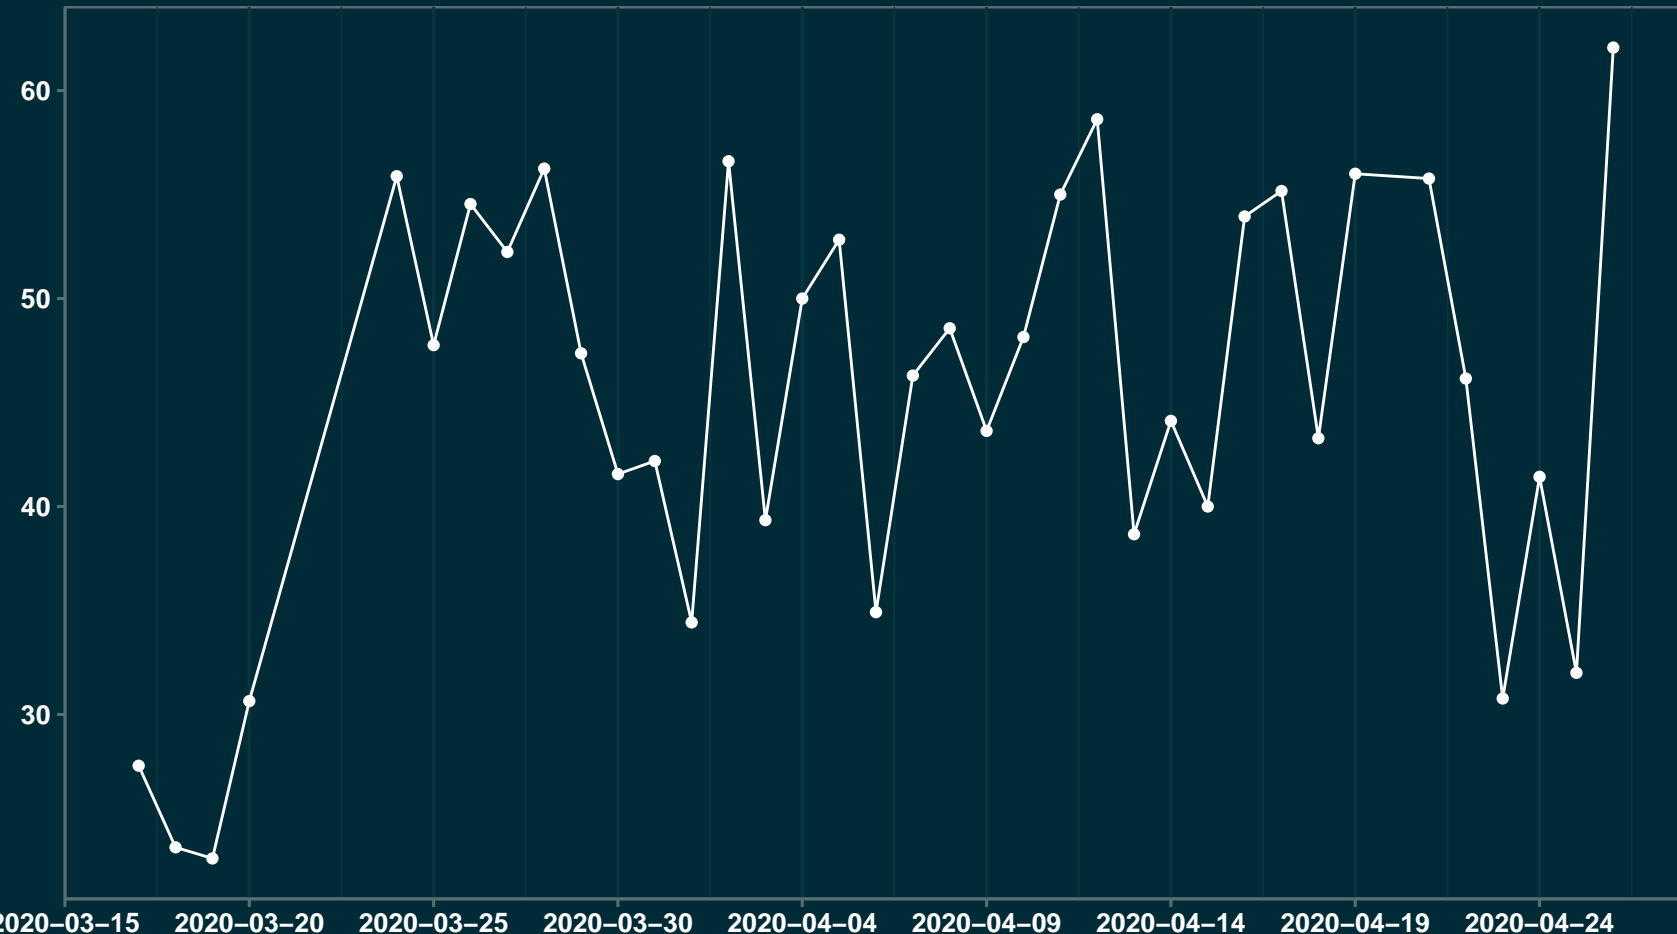

Isolamento Social Comparativo IME – USP SERICITA – MG

Índice de Isolamento Social (%)

Varição em relação ao padrão de Fev/20 (%)

Varição em relação a semana anterior (%)

Varição em relação ao padrão durante pandemia (%)

Data