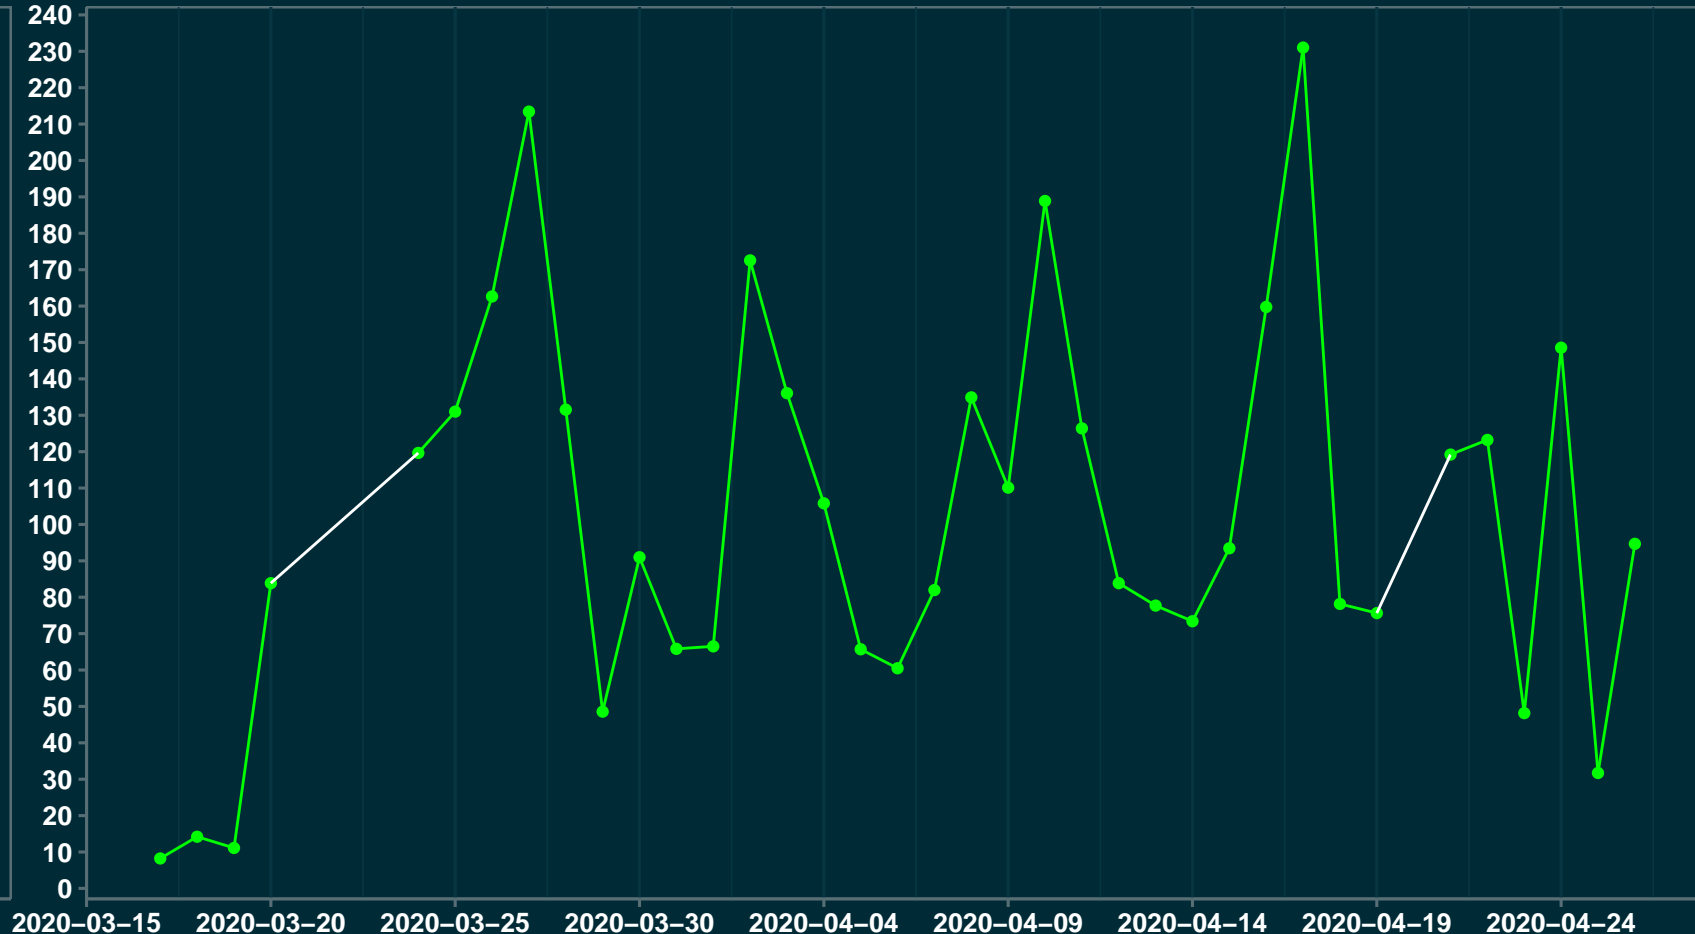

Isolamento Social Comparativo IME – USP SERICITA – MG

Índice de Isolamento Social (%)

Varição em relação ao padrão de Fev/20 (%)

Varição em relação a semana anterior (%)

Varição em relação ao padrão durante pandemia (%)

Data