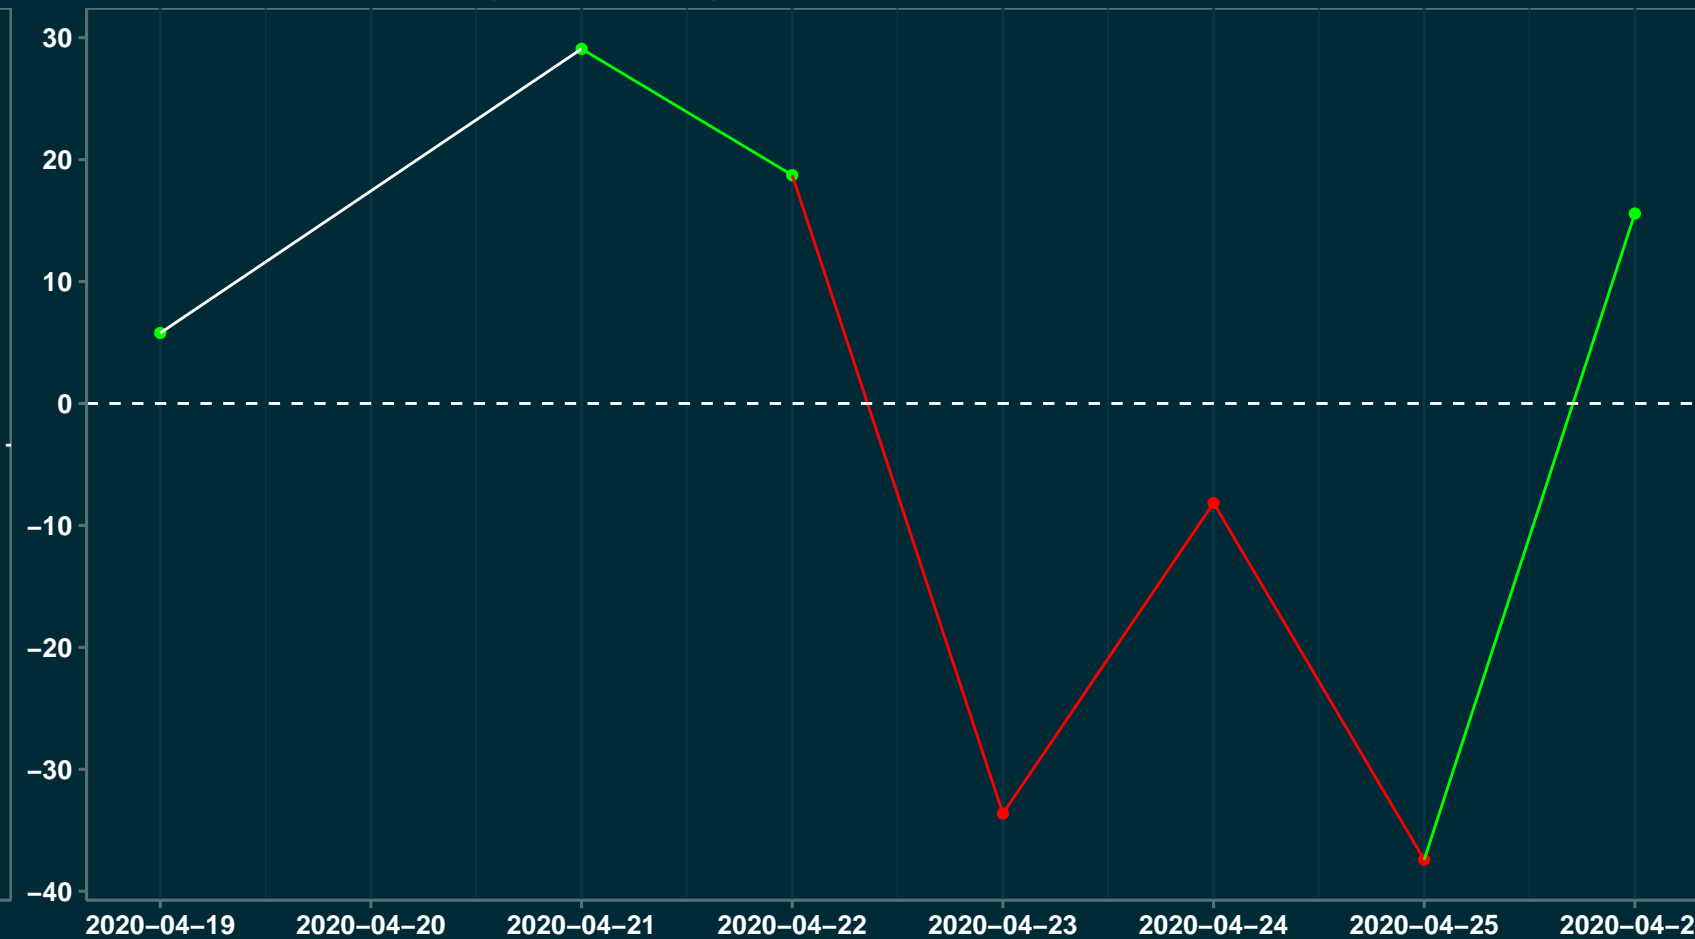

Isolamento Social Comparativo IME – USP SERICITA – MG

Índice de Isolamento Social (%)

Varição em relação ao padrão de Fev/20 (%)

Varição em relação a semana anterior (%)

Varição em relação ao padrão durante pandemia (%)

Data