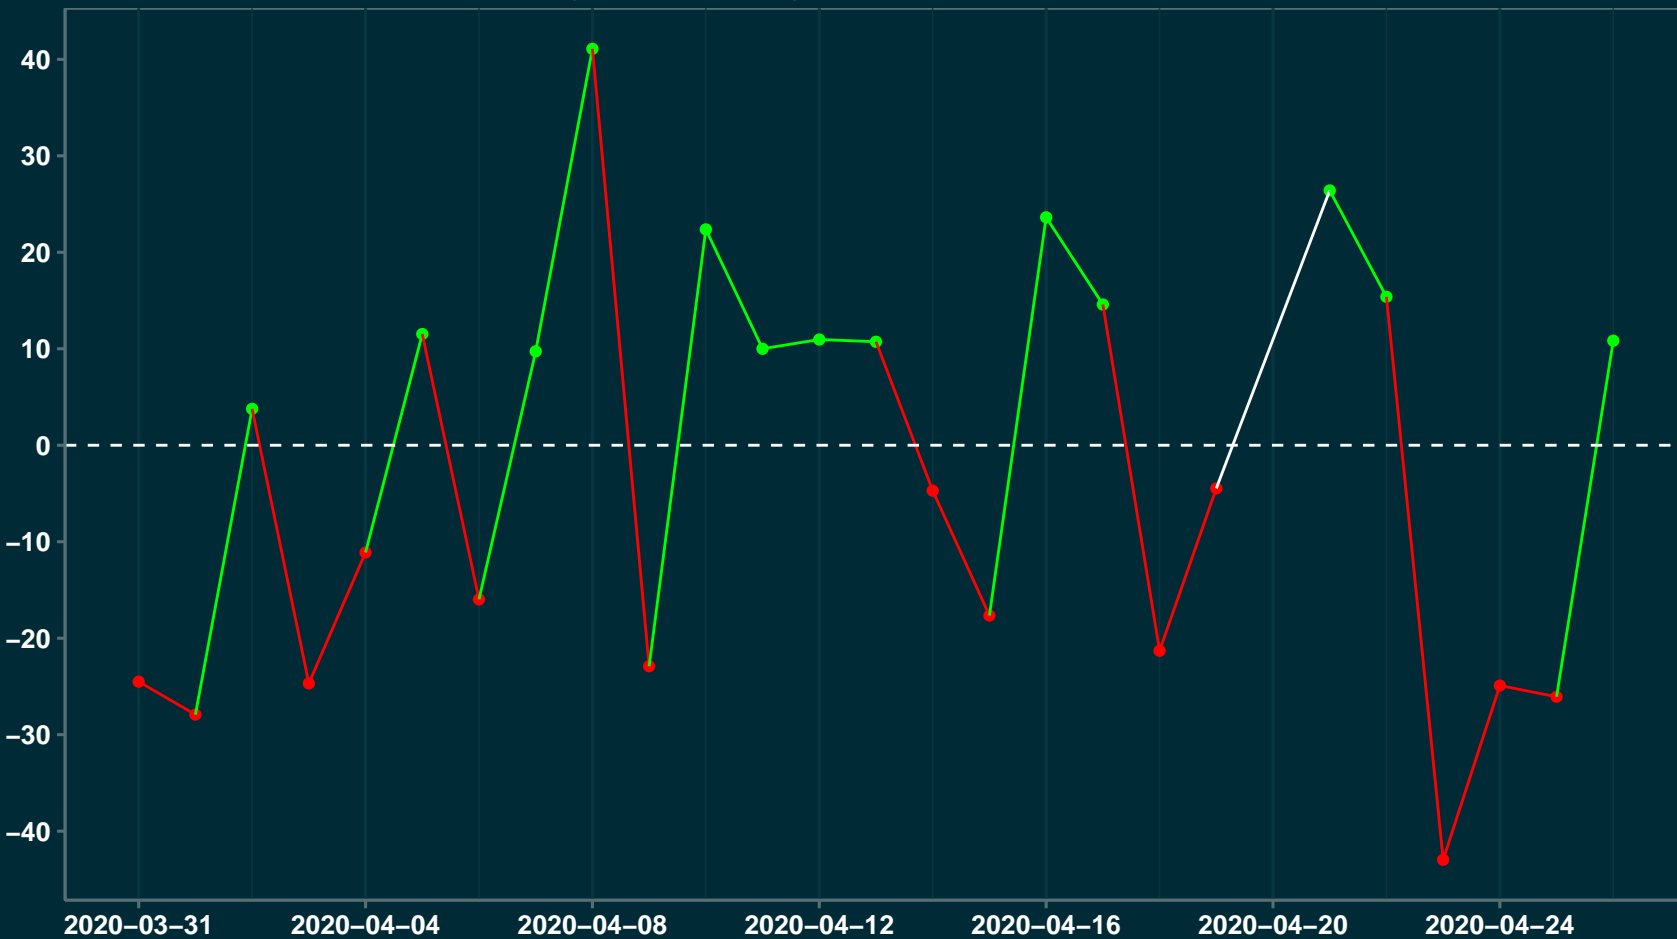

Isolamento Social Comparativo IME – USP SERICITA – MG

Índice de Isolamento Social (%)

Varição em relação ao padrão de Fev/20 (%)

Varição em relação a semana anterior (%)

Varição em relação ao padrão durante pandemia (%)

Data