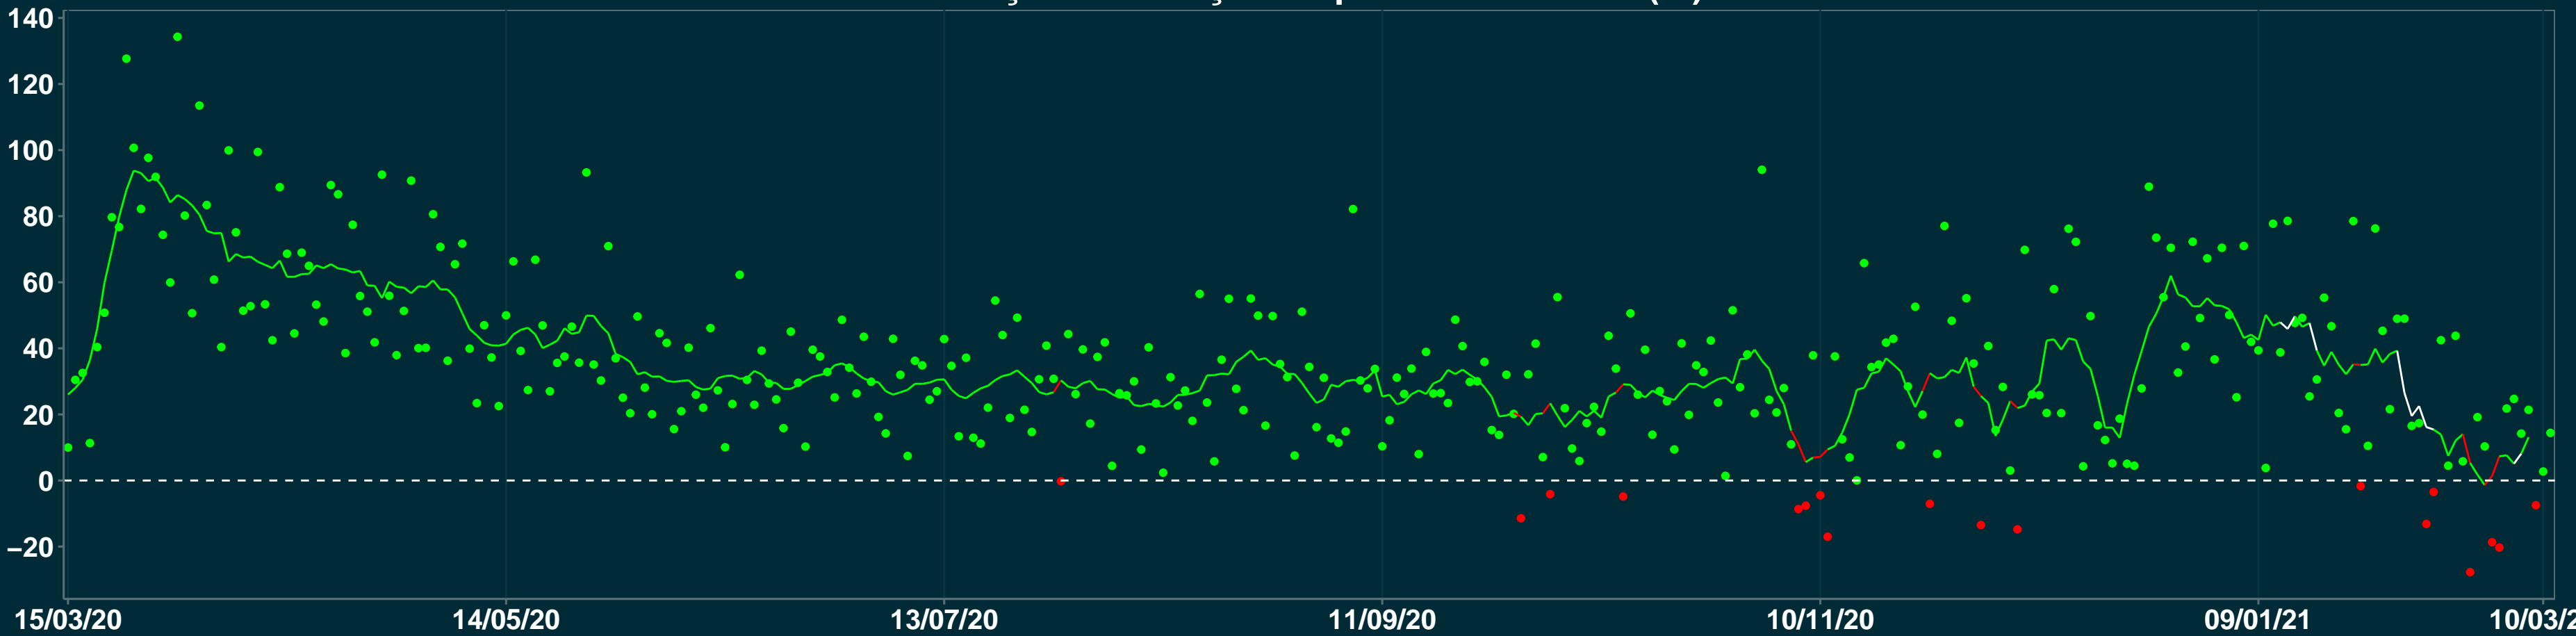

Isolamento Social Comparativo IME – USP SERRA NEGRA – SP

Variação em relação ao padrão de Fev/20 (%)

Índice de Isolamento Social (0–100)