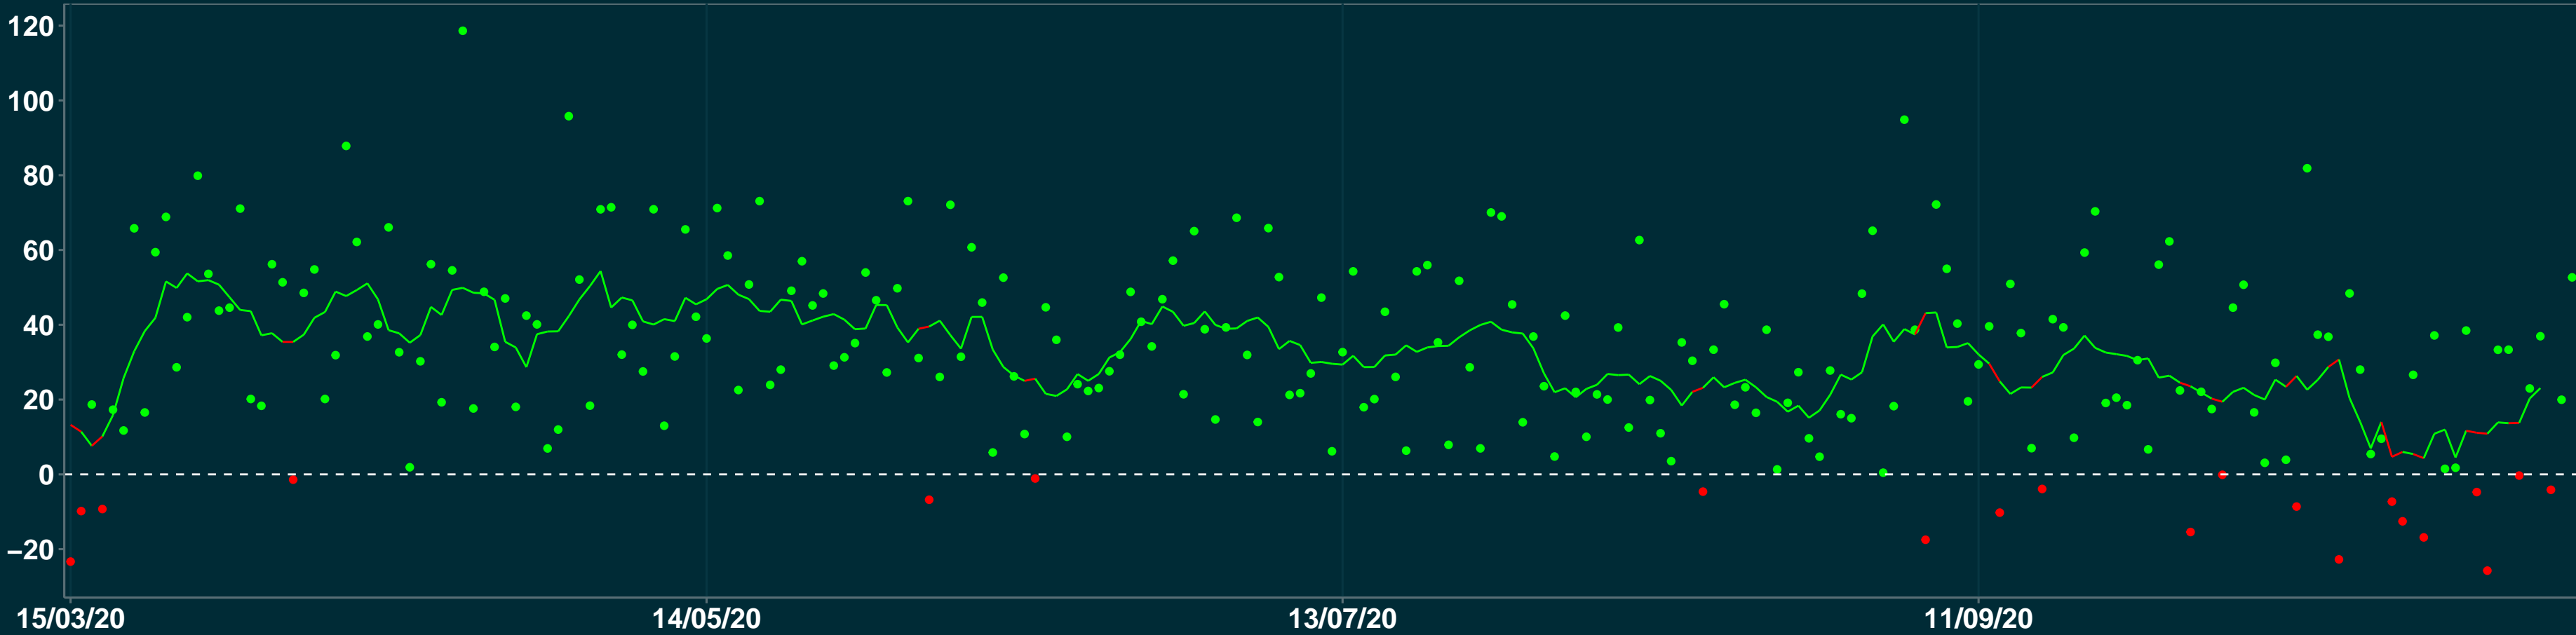

Isolamento Social Comparativo IME – USP SILVIANÓPOLIS – MG

Variação em relação ao padrão de Fev/20 (%)

Índice de Isolamento Social (0–100)