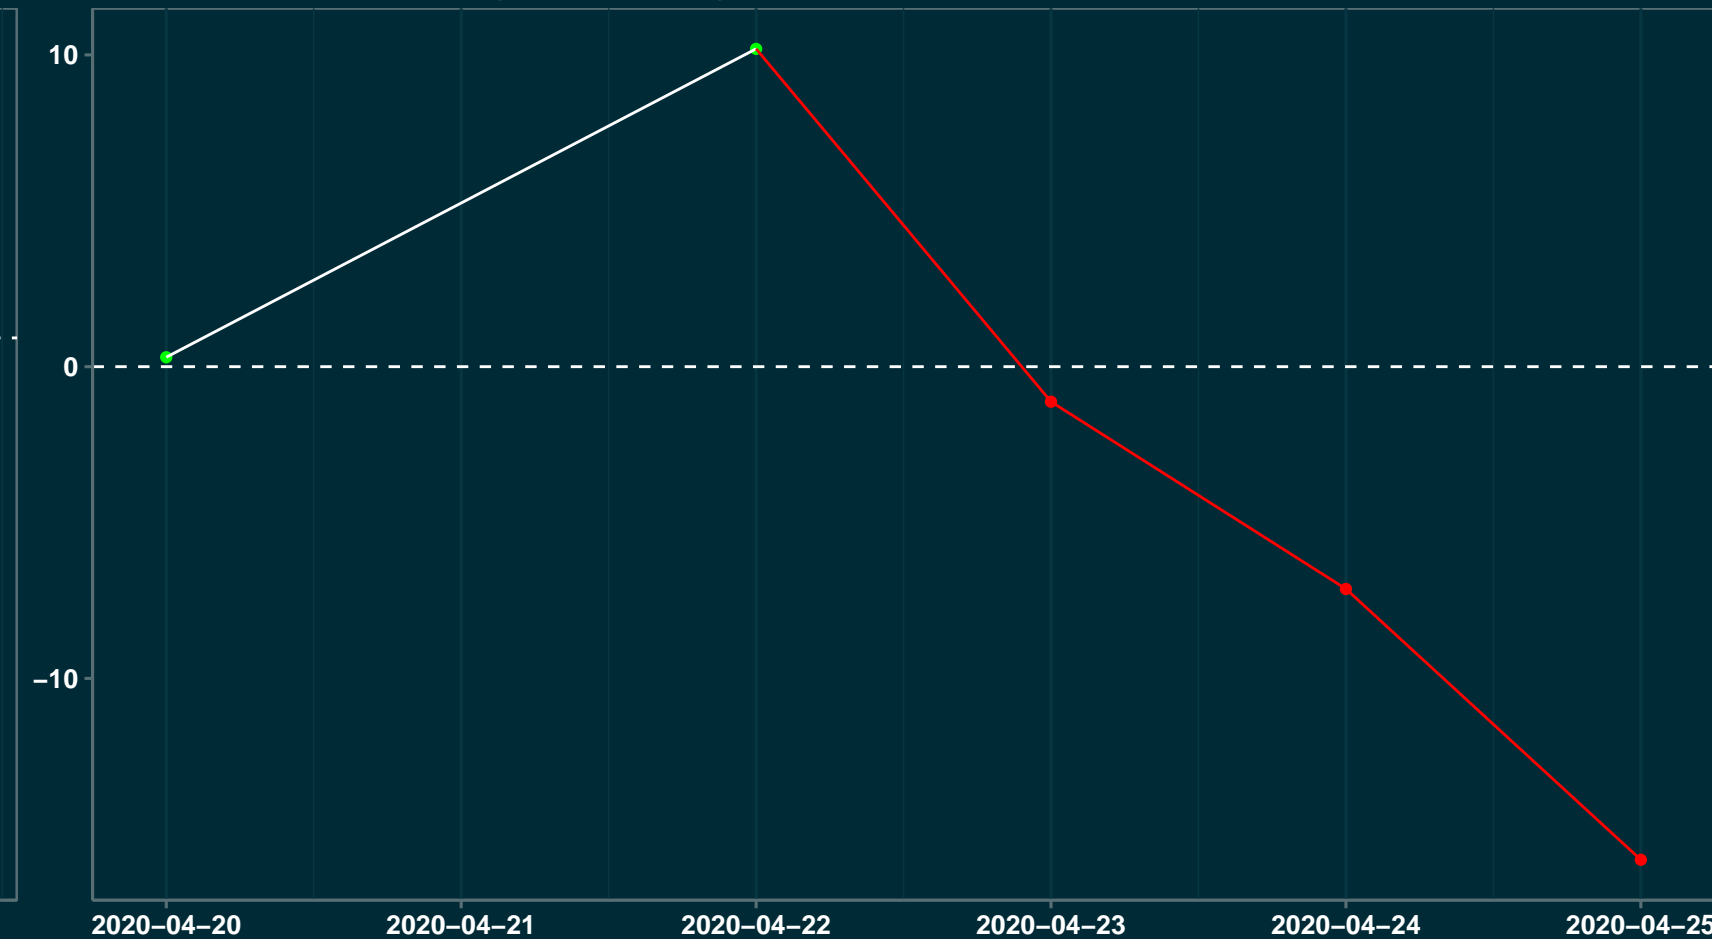

Isolamento Social Comparativo IME – USP SINIMBU – RS

Índice de Isolamento Social (%)

Varição em relação ao padrão de Fev/20 (%)

Varição em relação a semana anterior (%)

Varição em relação ao padrão durante pandemia (%)

Data