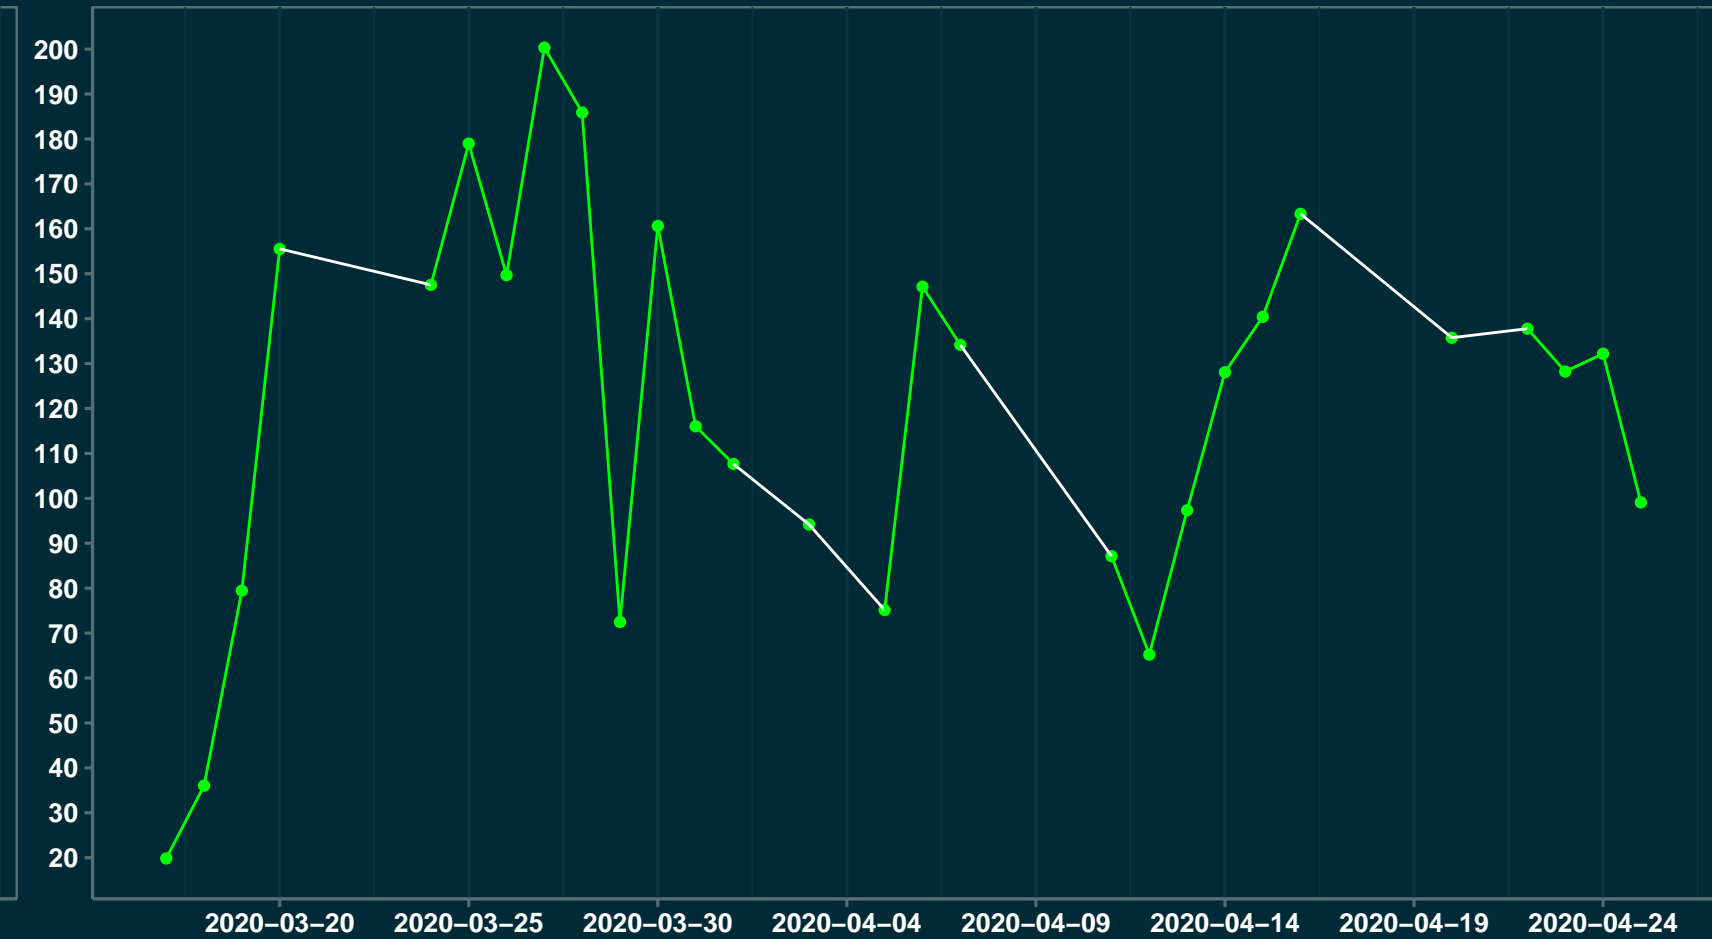

Isolamento Social Comparativo IME – USP SINIMBU – RS

Índice de Isolamento Social (%)

Varição em relação ao padrão de Fev/20 (%)

Varição em relação a semana anterior (%)

Varição em relação ao padrão durante pandemia (%)

Data