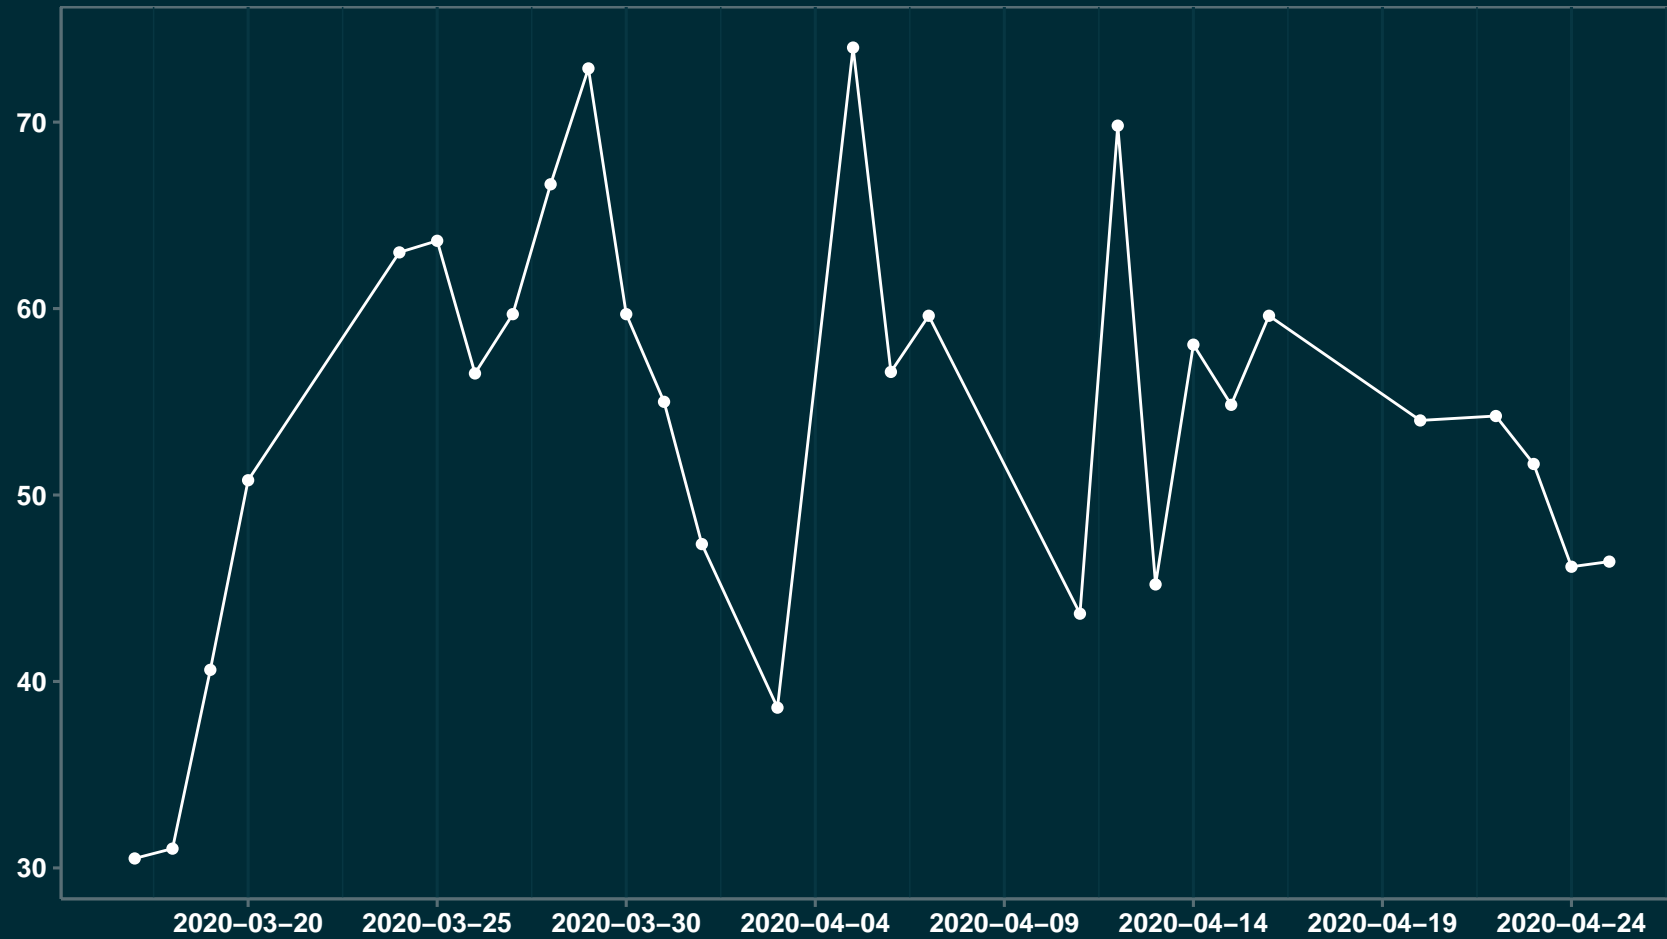

Isolamento Social Comparativo IME – USP SINIMBU – RS

Índice de Isolamento Social (%)

Varição em relação ao padrão de Fev/20 (%)

Varição em relação a semana anterior (%)

Varição em relação ao padrão durante pandemia (%)

Data