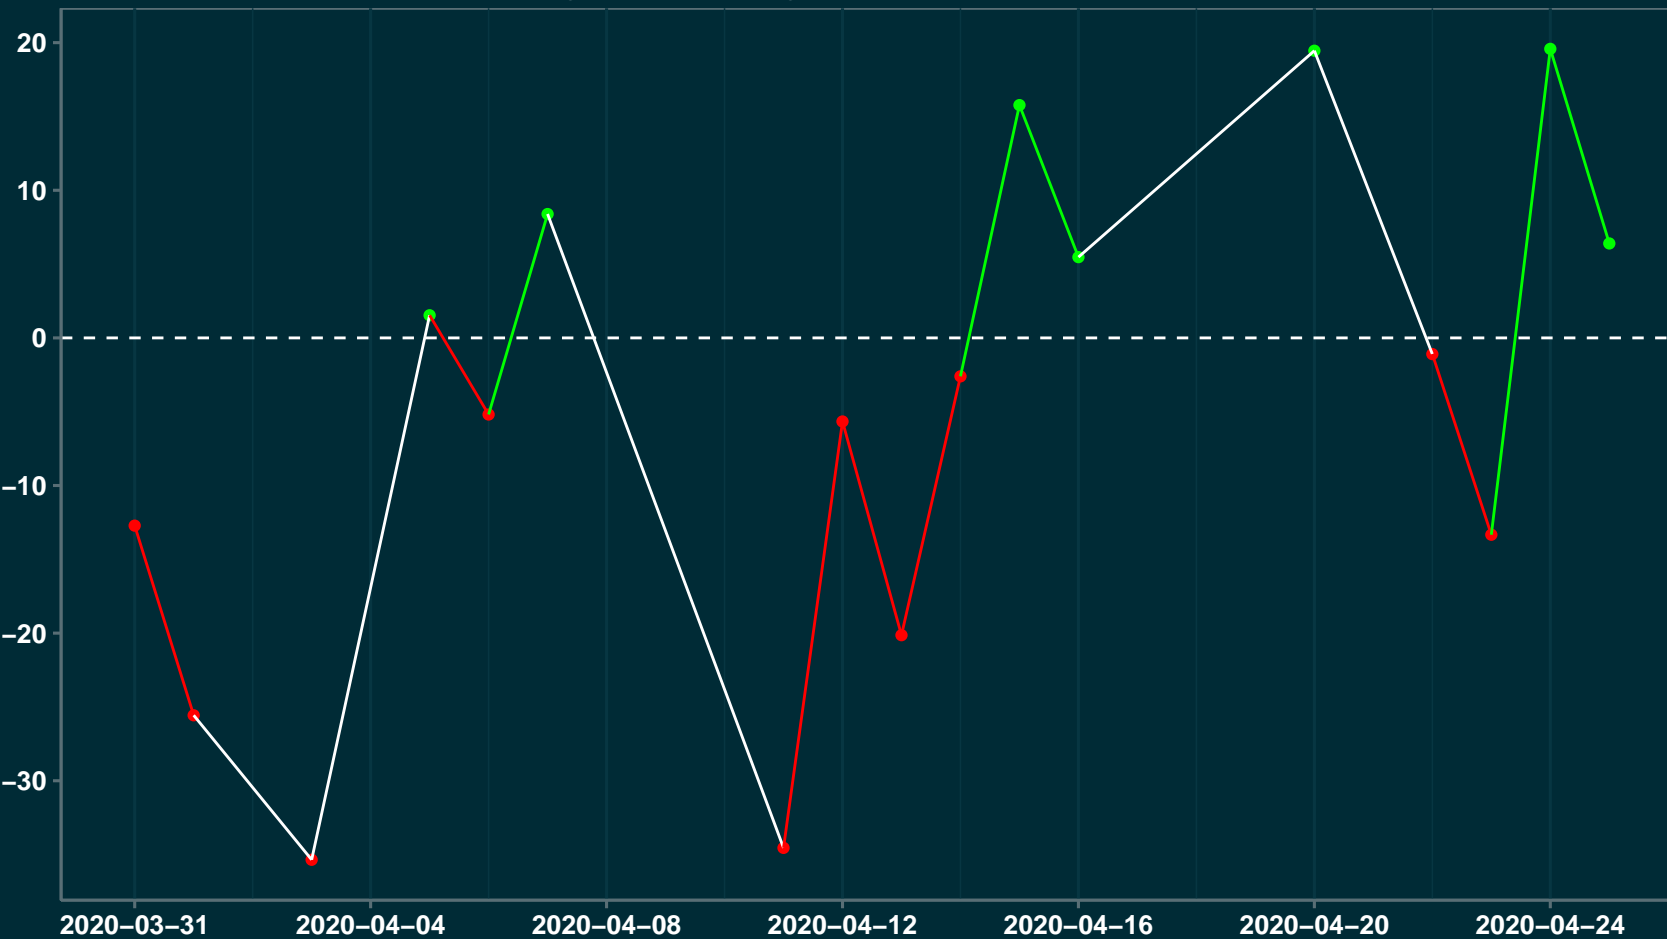

Isolamento Social Comparativo IME – USP SINIMBU – RS

Índice de Isolamento Social (%)

Varição em relação ao padrão de Fev/20 (%)

Varição em relação a semana anterior (%)

Varição em relação ao padrão durante pandemia (%)

Data