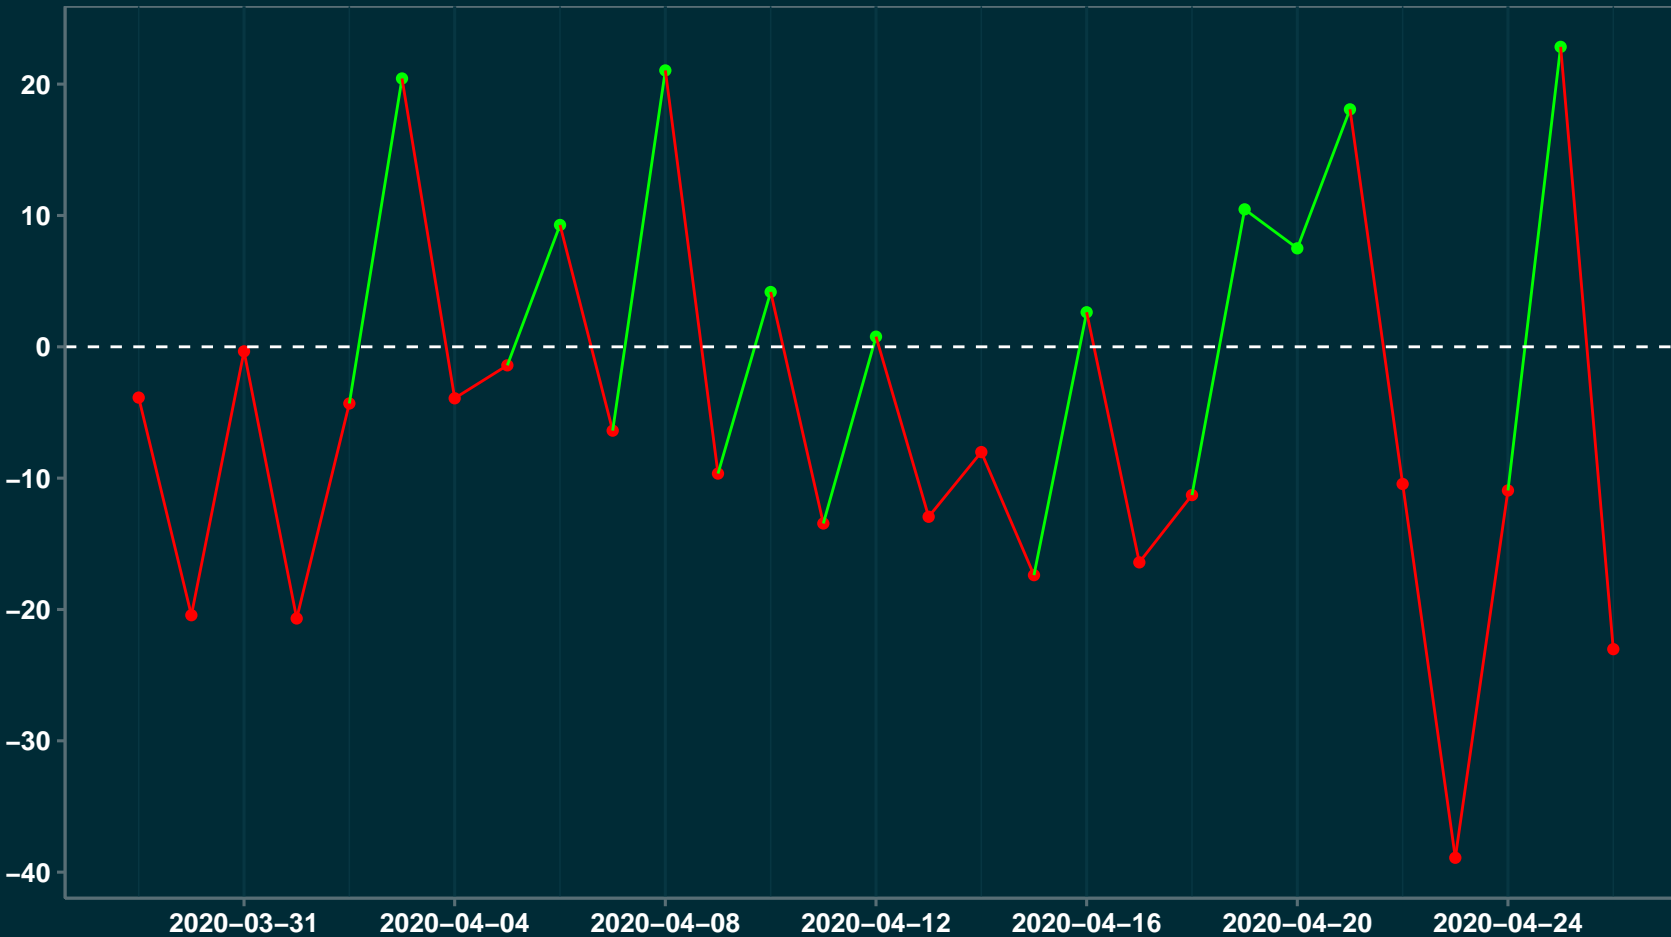

Isolamento Social Comparativo IME – USP SOBRÁLIA – MG

Índice de Isolamento Social (%)

Varição em relação ao padrão de Fev/20 (%)

Varição em relação a semana anterior (%)

Varição em relação ao padrão durante pandemia (%)

Data