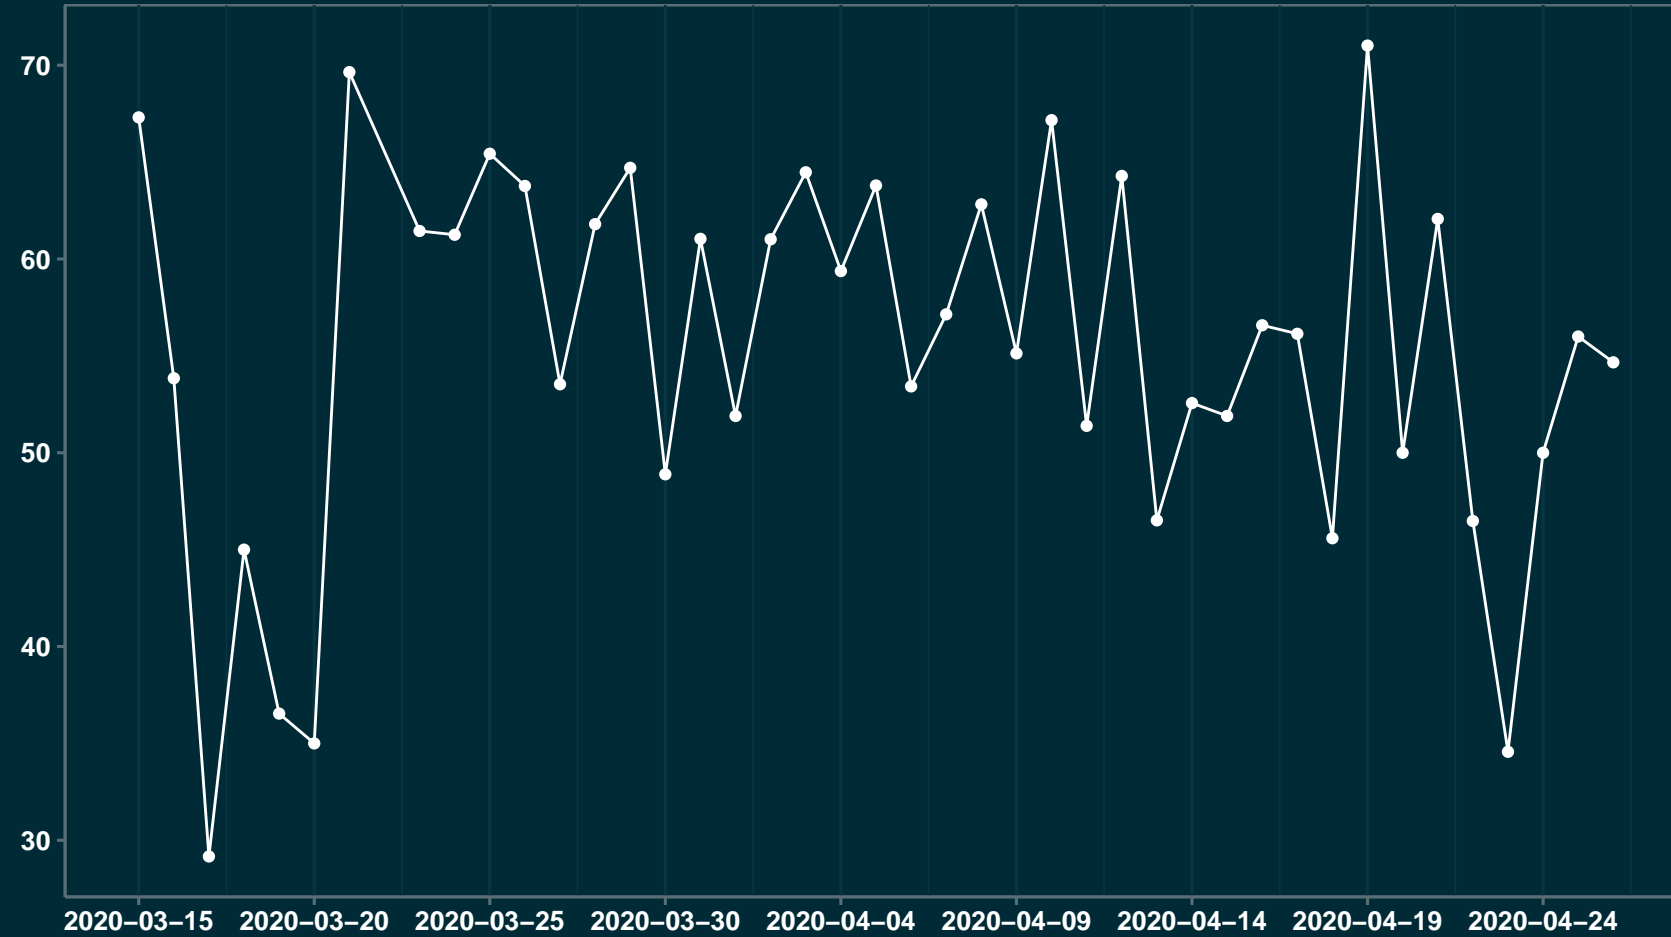

Isolamento Social Comparativo IME – USP SOBRÁLIA – MG

Índice de Isolamento Social (%)

Varição em relação ao padrão de Fev/20 (%)

Varição em relação a semana anterior (%)

Varição em relação ao padrão durante pandemia (%)

Data