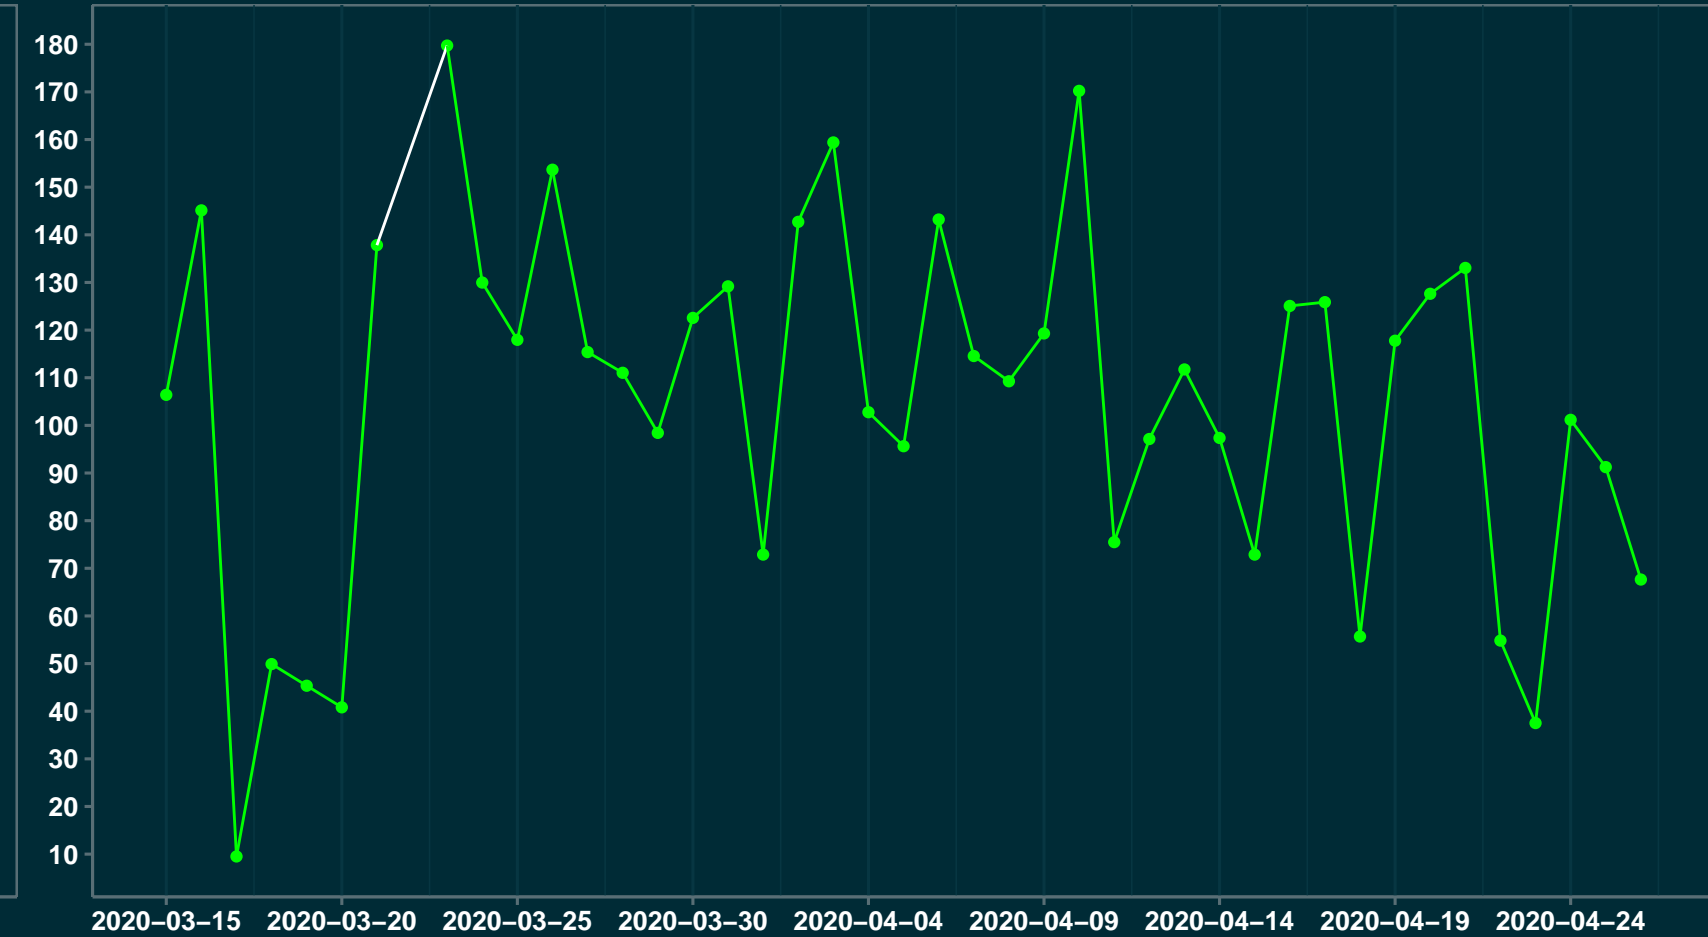

Isolamento Social Comparativo IME – USP SOBRÁLIA – MG

Índice de Isolamento Social (%)

Varição em relação ao padrão de Fev/20 (%)

Varição em relação a semana anterior (%)

Varição em relação ao padrão durante pandemia (%)

Data