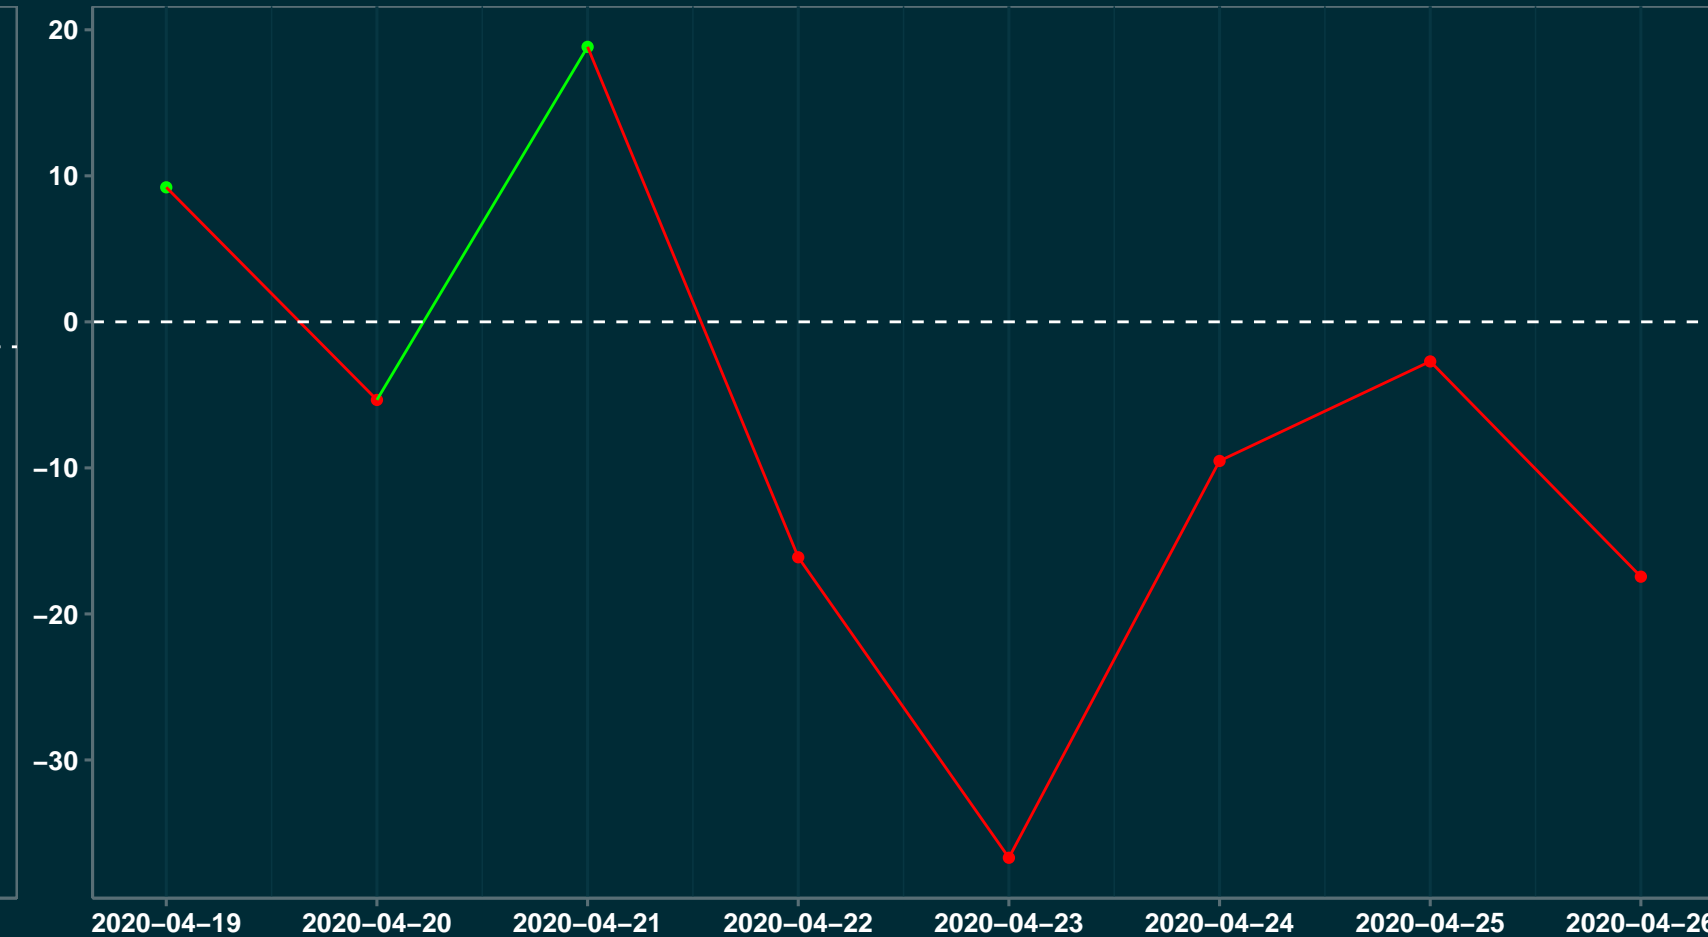

Isolamento Social Comparativo IME – USP SOBRÁLIA – MG

Índice de Isolamento Social (%)

Varição em relação ao padrão de Fev/20 (%)

Varição em relação a semana anterior (%)

Varição em relação ao padrão durante pandemia (%)

Data